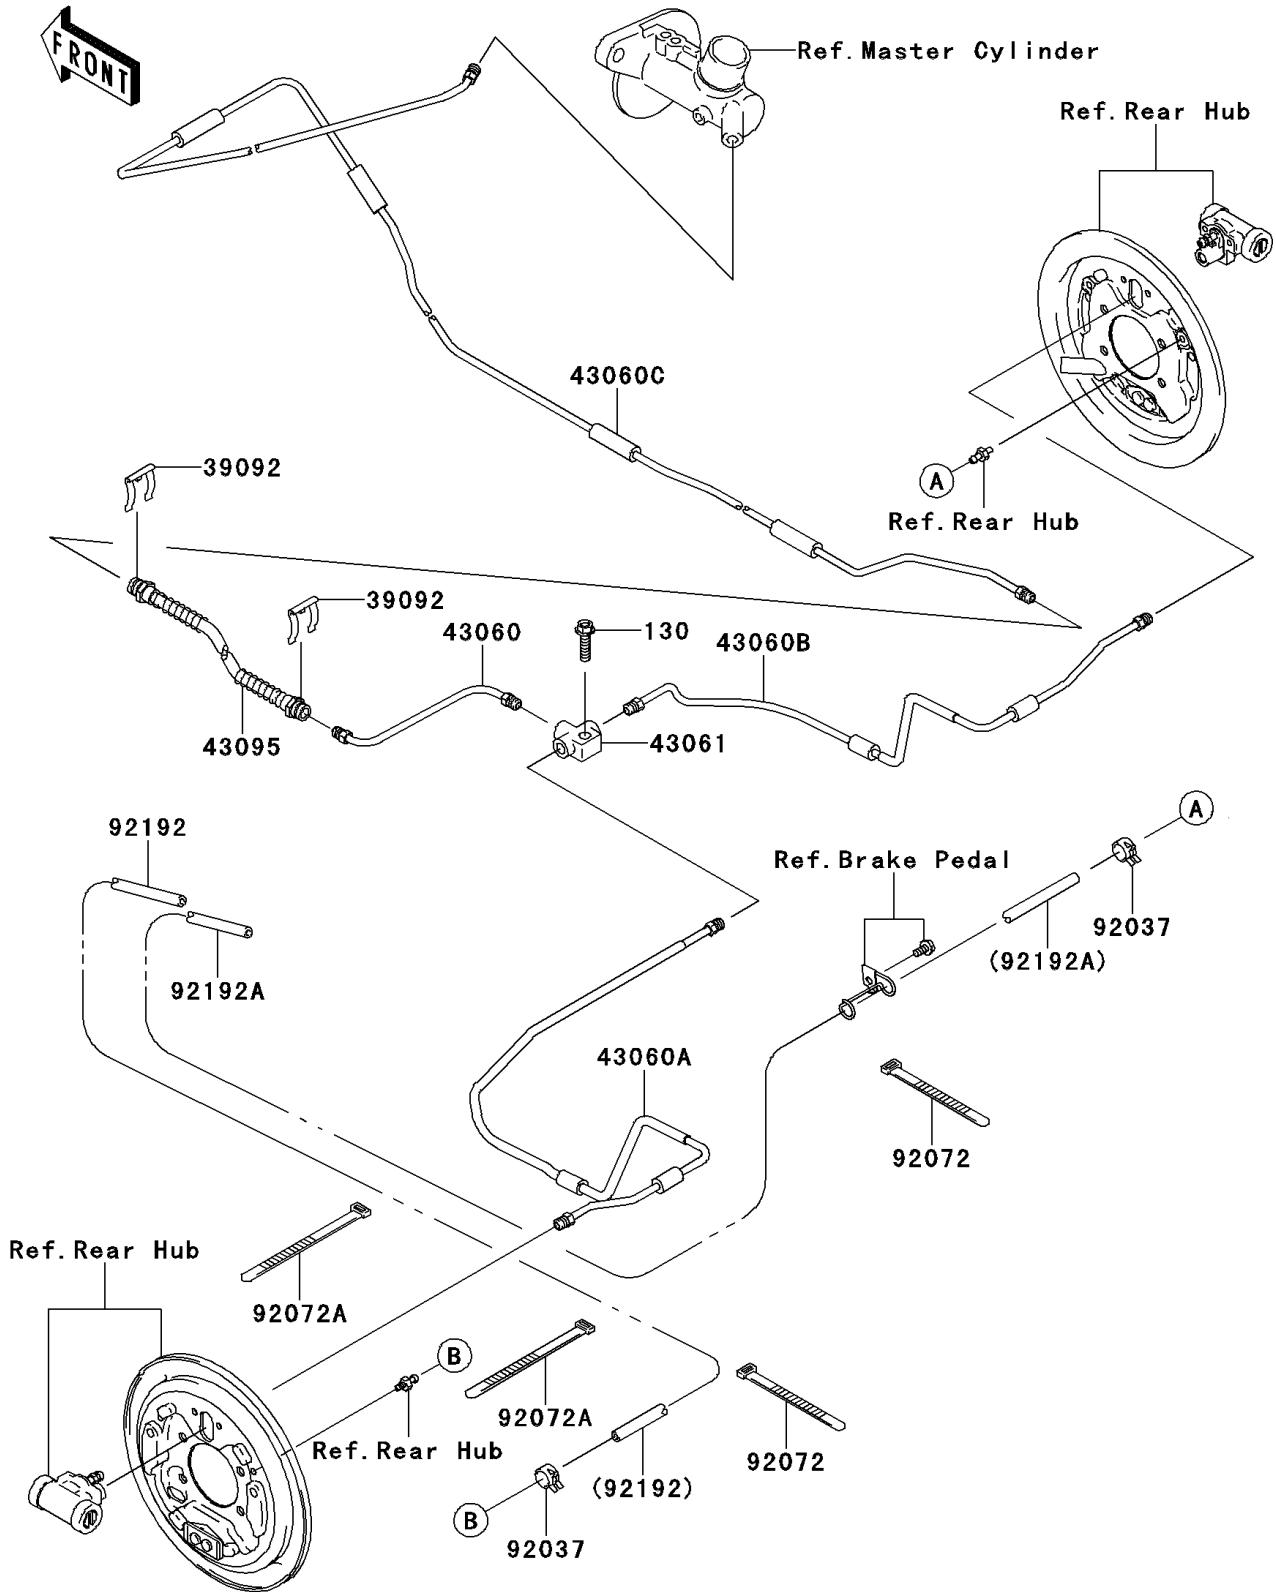

2012 MULE™ 610 4x4 XC PARTS DIAGRAM

Rear Brake Piping

F2264

2012 MULE™ 610 4x4 XC PARTS LIST

Rear Brake Piping

ITEM NAME	PART NUMBER	QUANTITY
PIN-HAIR (Ref # 39092)	39092-1052	2
PIPE-BRAKE,RR,CNT (Ref # 43060)	43060-0006	1
PIPE-BRAKE,RR,LH (Ref # 43060A)	43060-0007	1
PIPE-BRAKE,RR,RH (Ref # 43060B)	43060-0008	1
PIPE-BRAKE,M/CYLINDER (Ref # 43060C)	43060-7507	1
JOINT-BRAKE (Ref # 43061)	43061-1063	1
HOSE-BRAKE (Ref # 43095)	43095-0488	1
CLAMP (Ref # 92037)	92037-1601	2
BAND,L=123 (Ref # 92072)	92072-030	2
BAND,L=149 (Ref # 92072A)	92072-031	2
TUBE,4.7X9.5X1320 (Ref # 92192)	92192-0103	1
TUBE,4.7X9.5X1760 (Ref # 92192A)	92192-0176	1
BOLT-FLANGED,8X30 (Ref # 130)	130AA0830	1