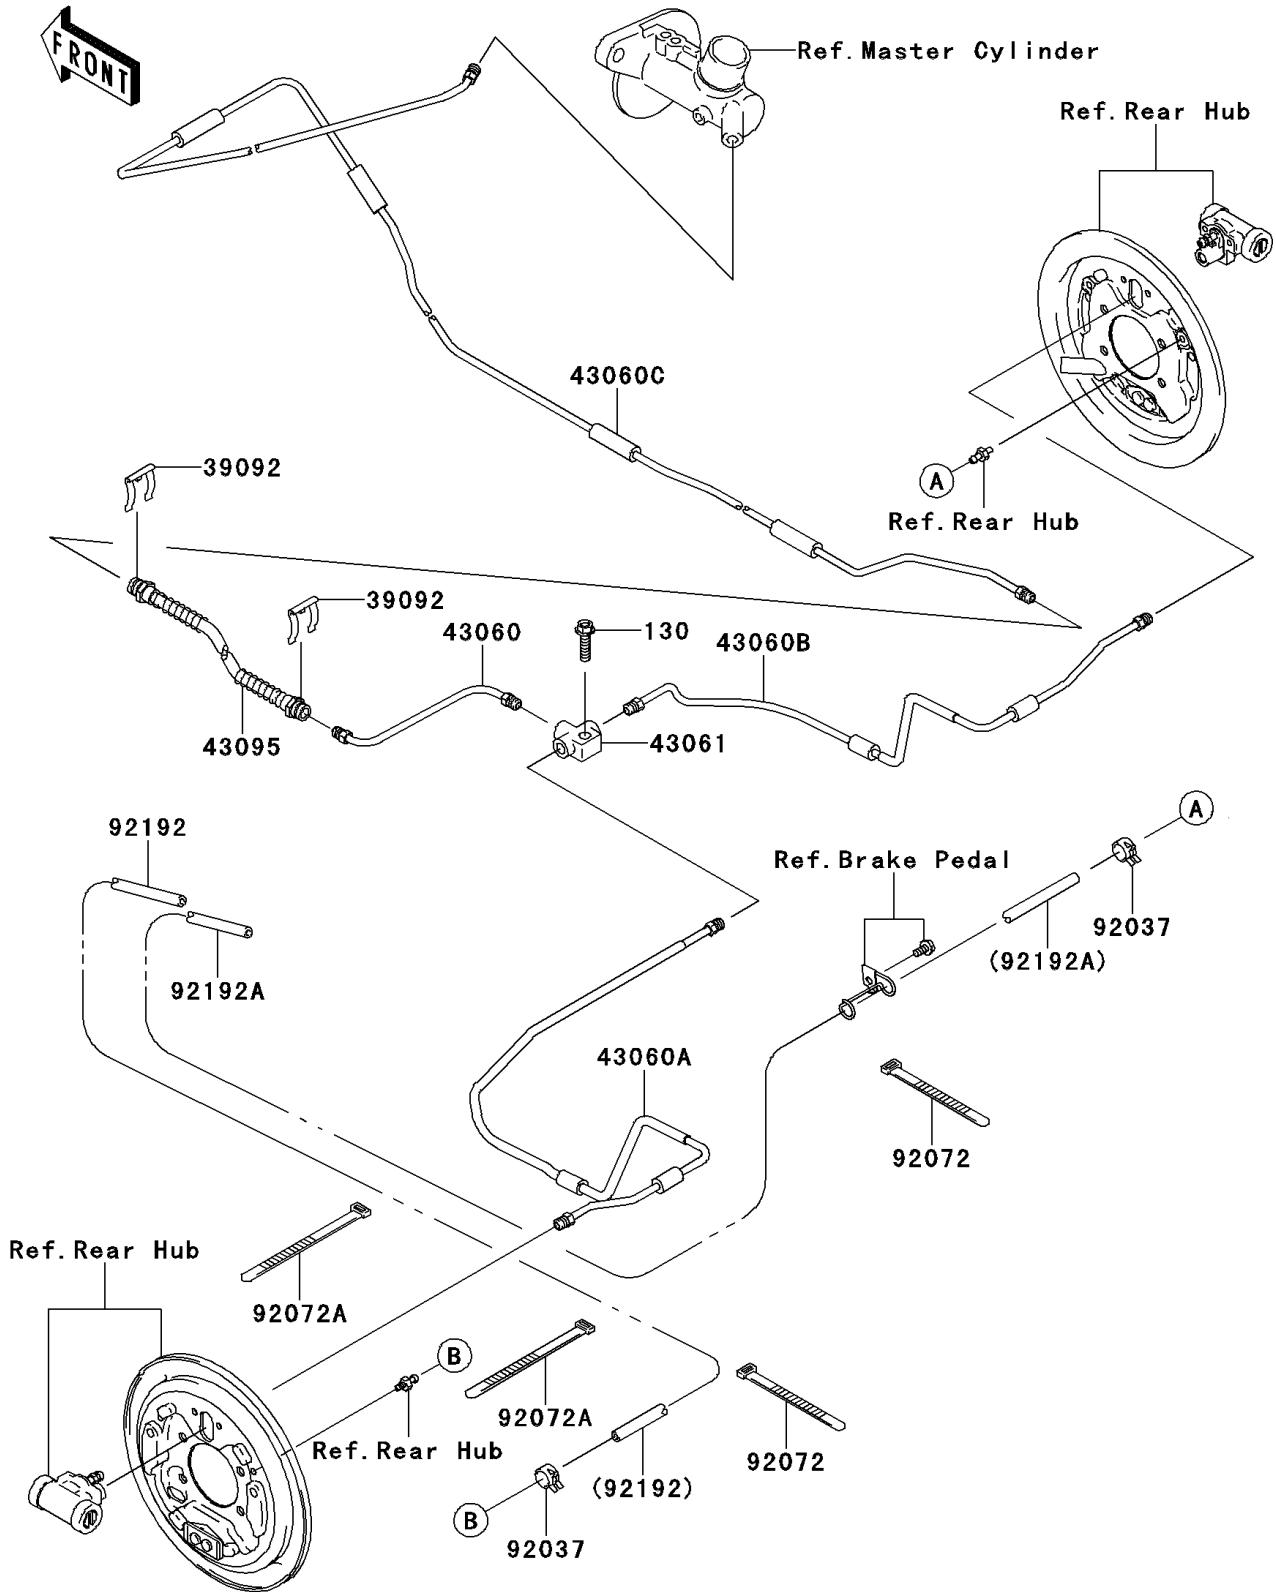

2013 MULE™ 610 4x4 XC PARTS DIAGRAM

Rear Brake Piping

F2264

2013 MULE™ 610 4x4 XC PARTS LIST

Rear Brake Piping

ITEM NAME	PART NUMBER	QUANTITY
PIN-HAIR (Ref # 39092)	39092-1052	2
PIPE-BRAKE,RR,CNT (Ref # 43060)	43060-0006	1
PIPE-BRAKE,RR,LH (Ref # 43060A)	43060-0007	1
PIPE-BRAKE,RR,RH (Ref # 43060B)	43060-0008	1
PIPE-BRAKE,M/CYLINDER (Ref # 43060C)	43060-7507	1
JOINT-BRAKE (Ref # 43061)	43061-1063	1
HOSE-BRAKE (Ref # 43095)	43095-0488	1
CLAMP (Ref # 92037)	92037-1601	2
BAND,L=123 (Ref # 92072)	92072-030	2
BAND,L=149 (Ref # 92072A)	92072-031	2
TUBE,4.7X9.5X1320 (Ref # 92192)	92192-0103	1
TUBE,4.7X9.5X1760 (Ref # 92192A)	92192-0176	1
BOLT-FLANGED,8X30 (Ref # 130)	130AA0830	1