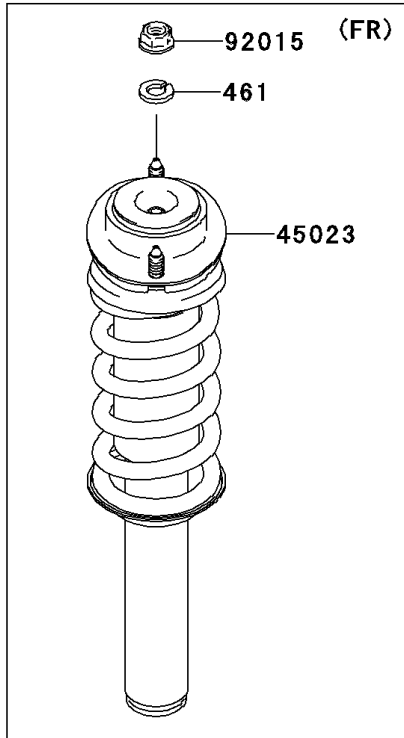

2010 Mule 610 4x4 XC PARTS DIAGRAM

Shock Absorber(s)

F2280

2010 Mule 610 4x4 XC PARTS LIST

Shock Absorber(s)

ITEM NAME	PART NUMBER	QUANTITY
SHOCKABSORBER (Ref # 45014)	45014-7506	2
STRUT (Ref # 45023)	45023-7507	2
NUT,FLANGED,10MM (Ref # 92015)	92015-1428	4
NUT,LOCK,10MM (Ref # 92015A)	92015-1597	4
DAMPER,SHOCKABSORBER (Ref # 92075)	92075-1784	4
SPRING,SHOCK,K=24.5/44.1N/MM (Ref # 92145)	92145-0400	2
BOLT,FLANGED,10X53.5 (Ref # 92153)	92153-1698	4
WASHER-SPRING,10MM (Ref # 461)	461DA1000	4