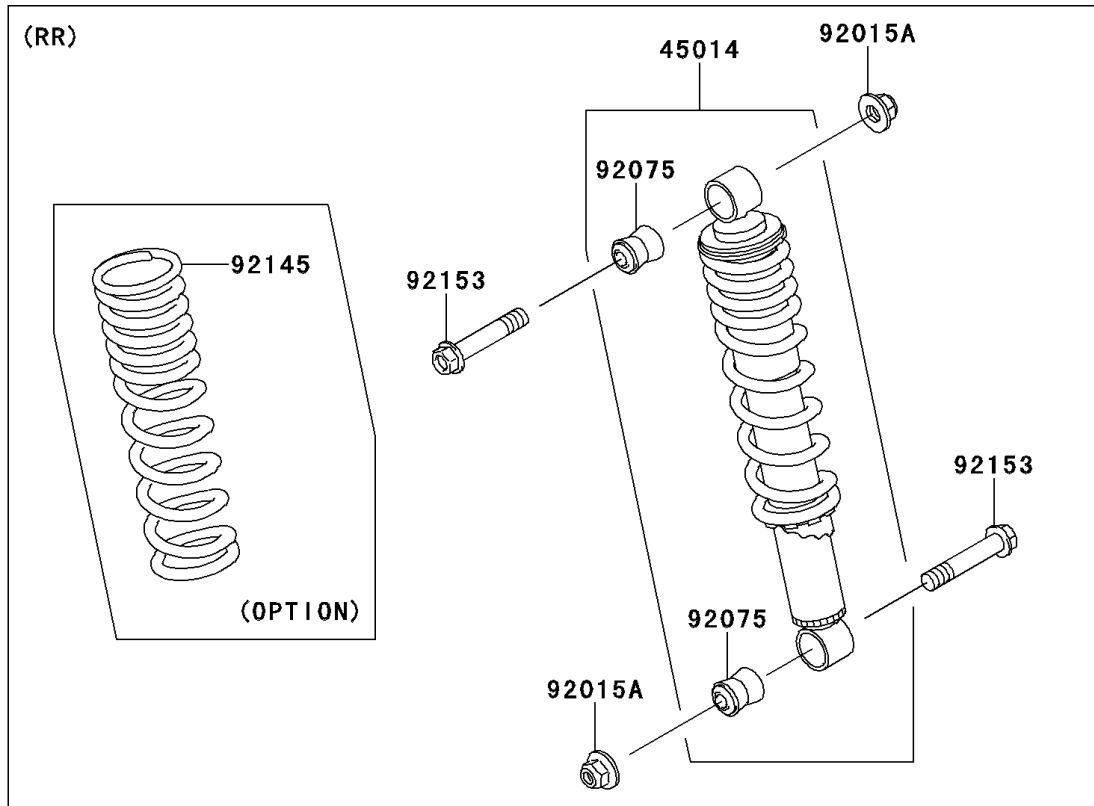

2010 Mule 610 4x4 XC PARTS DIAGRAM

Shock Absorber(s)

F2280

2010 Mule 610 4x4 XC PARTS LIST

Shock Absorber(s)

ITEM NAME	PART NUMBER	QUANTITY
SHOCKABSORBER (Ref # 45014)	45014-7506	2
STRUT (Ref # 45023)	45023-7507	2
NUT,FLANGED,10MM (Ref # 92015)	92015-1428	4
NUT,LOCK,10MM (Ref # 92015A)	92015-1597	4
DAMPER,SHOCKABSORBER (Ref # 92075)	92075-1784	4
SPRING,SHOCK,K=24.5/44.1N/MM (Ref # 92145)	92145-0400	2
BOLT,FLANGED,10X53.5 (Ref # 92153)	92153-1698	4
WASHER-SPRING,10MM (Ref # 461)	461DA1000	4