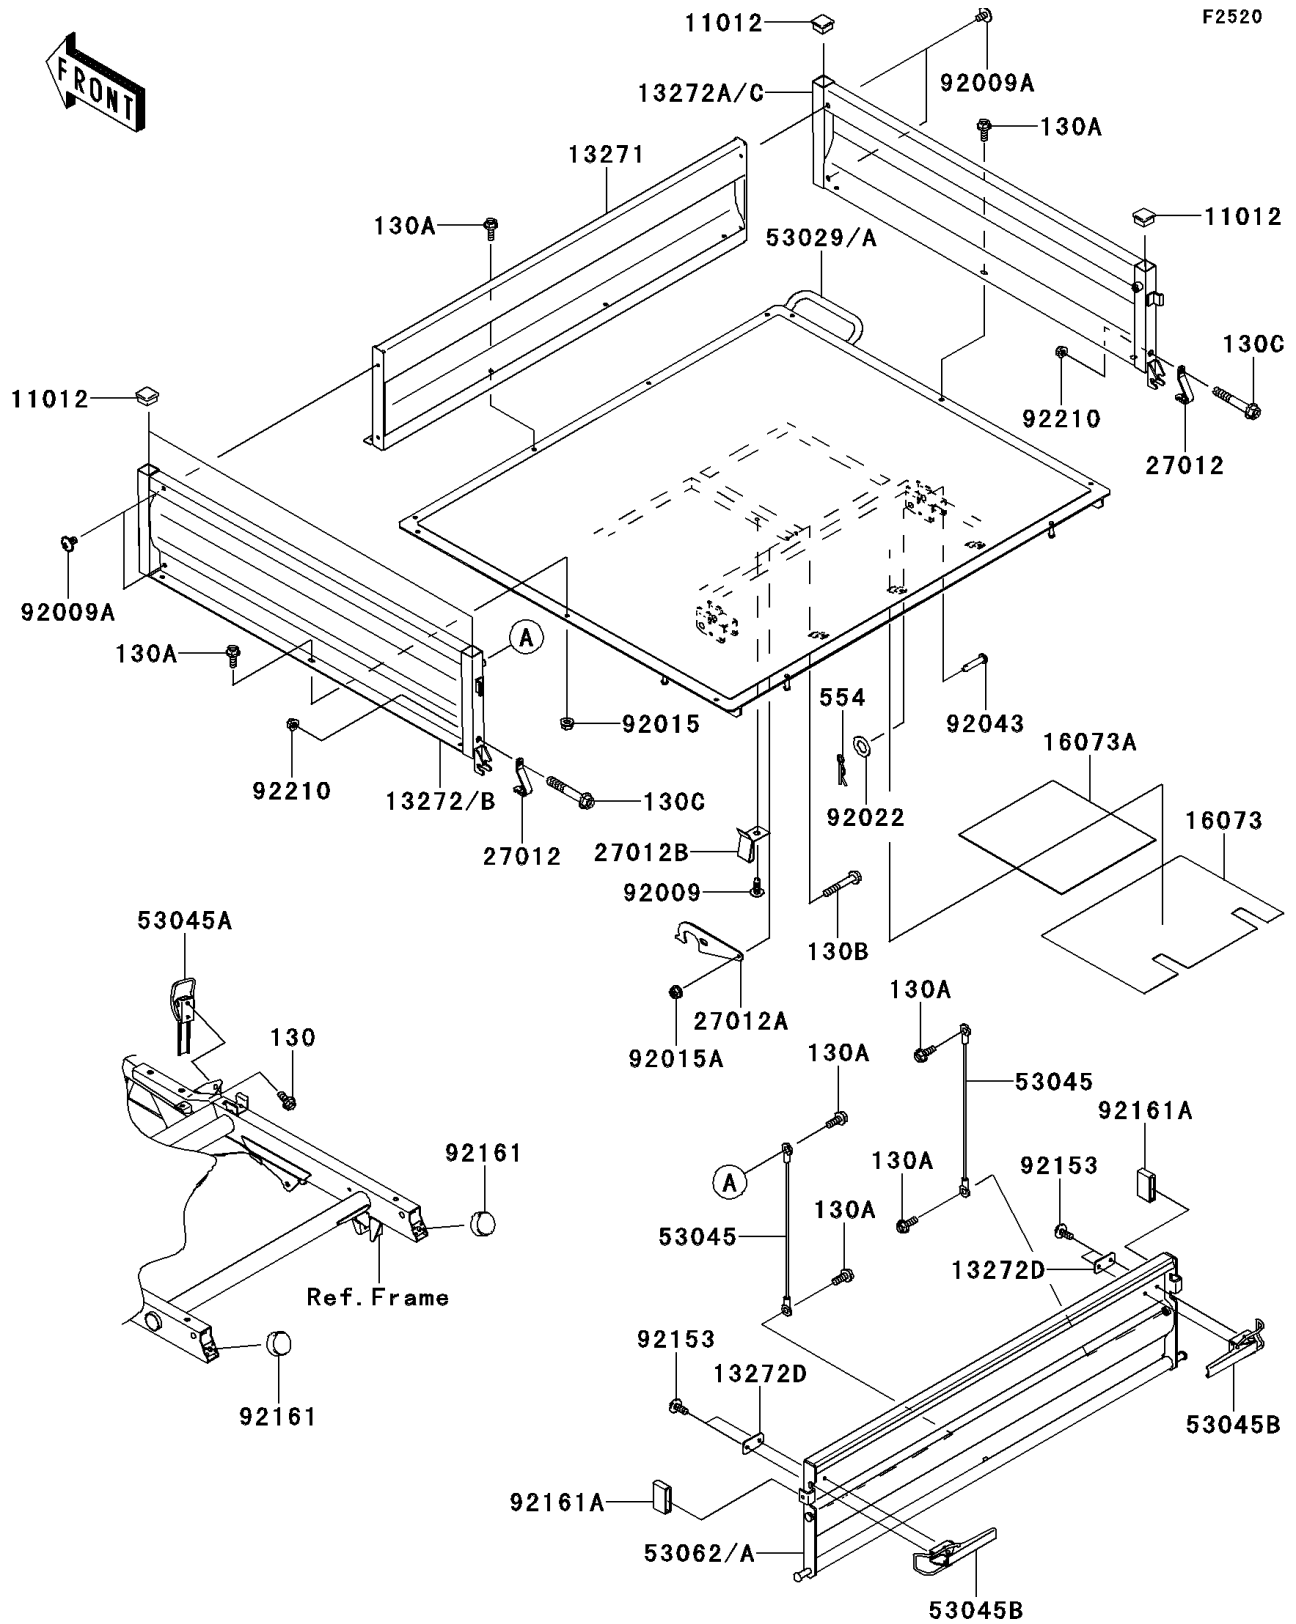

2010 Mule 610 4x4 XC PARTS DIAGRAM

Carrier(s)

2010 Mule 610 4x4 XC PARTS LIST

Carrier(s)

ITEM NAME	PART NUMBER	QUANTITY
CAP (Ref # 11012)	11012-1784	4
PLATE,CARRIER,SIDE,FR,BLACK (Ref # 13271)	13271-0394-10	1
PLATE,LH,BLACK (Ref # 13272)	13272-0827-10	1
PLATE,RH,BLACK (Ref # 13272A)	13272-0828-10	1
PLATE (Ref # 13272D)	13272-7516	2
INSULATOR,CARRIER (Ref # 16073)	16073-0040	1
INSULATOR (Ref # 16073A)	16073-7501	1
HOOK,TAIL GATE (Ref # 27012)	27012-0022	2
HOOK (Ref # 27012A)	27012-0044	1
HOOK,CARRIER (Ref # 27012B)	27012-1445	1
CARRIER,T.BLACK (Ref # 53029A)	53029-0088-388	1
HOOK-ASSY,TAIL GATE (Ref # 53045)	53045-0006	2
HOOK-ASSY (Ref # 53045A)	53045-1063	1
HOOK-ASSY (Ref # 53045B)	53045-7503	2
GATE-TAIL,BLACK (Ref # 53062A)	53062-7506-10	1
SCREW,TAPPING,6X16 (Ref # 92009)	92009-1166	1
SCREW,6X10 (Ref # 92009A)	92009-1661	4
NUT,FLANGED,6MM,BLACK (Ref # 92015)	92015-1233	10
NUT,LOCK,FLANGED,6MM (Ref # 92015A)	92015-1675	1
WASHER,12.5X22X1.2 (Ref # 92022)	92022-072	2
PIN,12X54 (Ref # 92043)	92043-1451	2
BOLT,SOCKET,6X14 (Ref # 92153)	92153-1361	4
DAMPER,SEAT (Ref # 92161)	92161-1065	2
DAMPER (Ref # 92161A)	92161-7519	2
NUT,FLANGED,8MM (Ref # 92210)	92210-0555	2
BOLT-FLANGED,6X14 (Ref # 130)	130BA0614	2
BOLT-FLANGED,6X16 (Ref # 130A)	130BB0616	14
BOLT-FLANGED,6X40 (Ref # 130B)	130BB0640	1
BOLT-FLANGED,8X50 (Ref # 130C)	130BB0850	2

2010 Mule 610 4x4 XC PARTS LIST

Carrier(s)

ITEM NAME	PART NUMBER	QUANTITY
PIN-SNAP,12MM (Ref # 554)	554DA1200	2