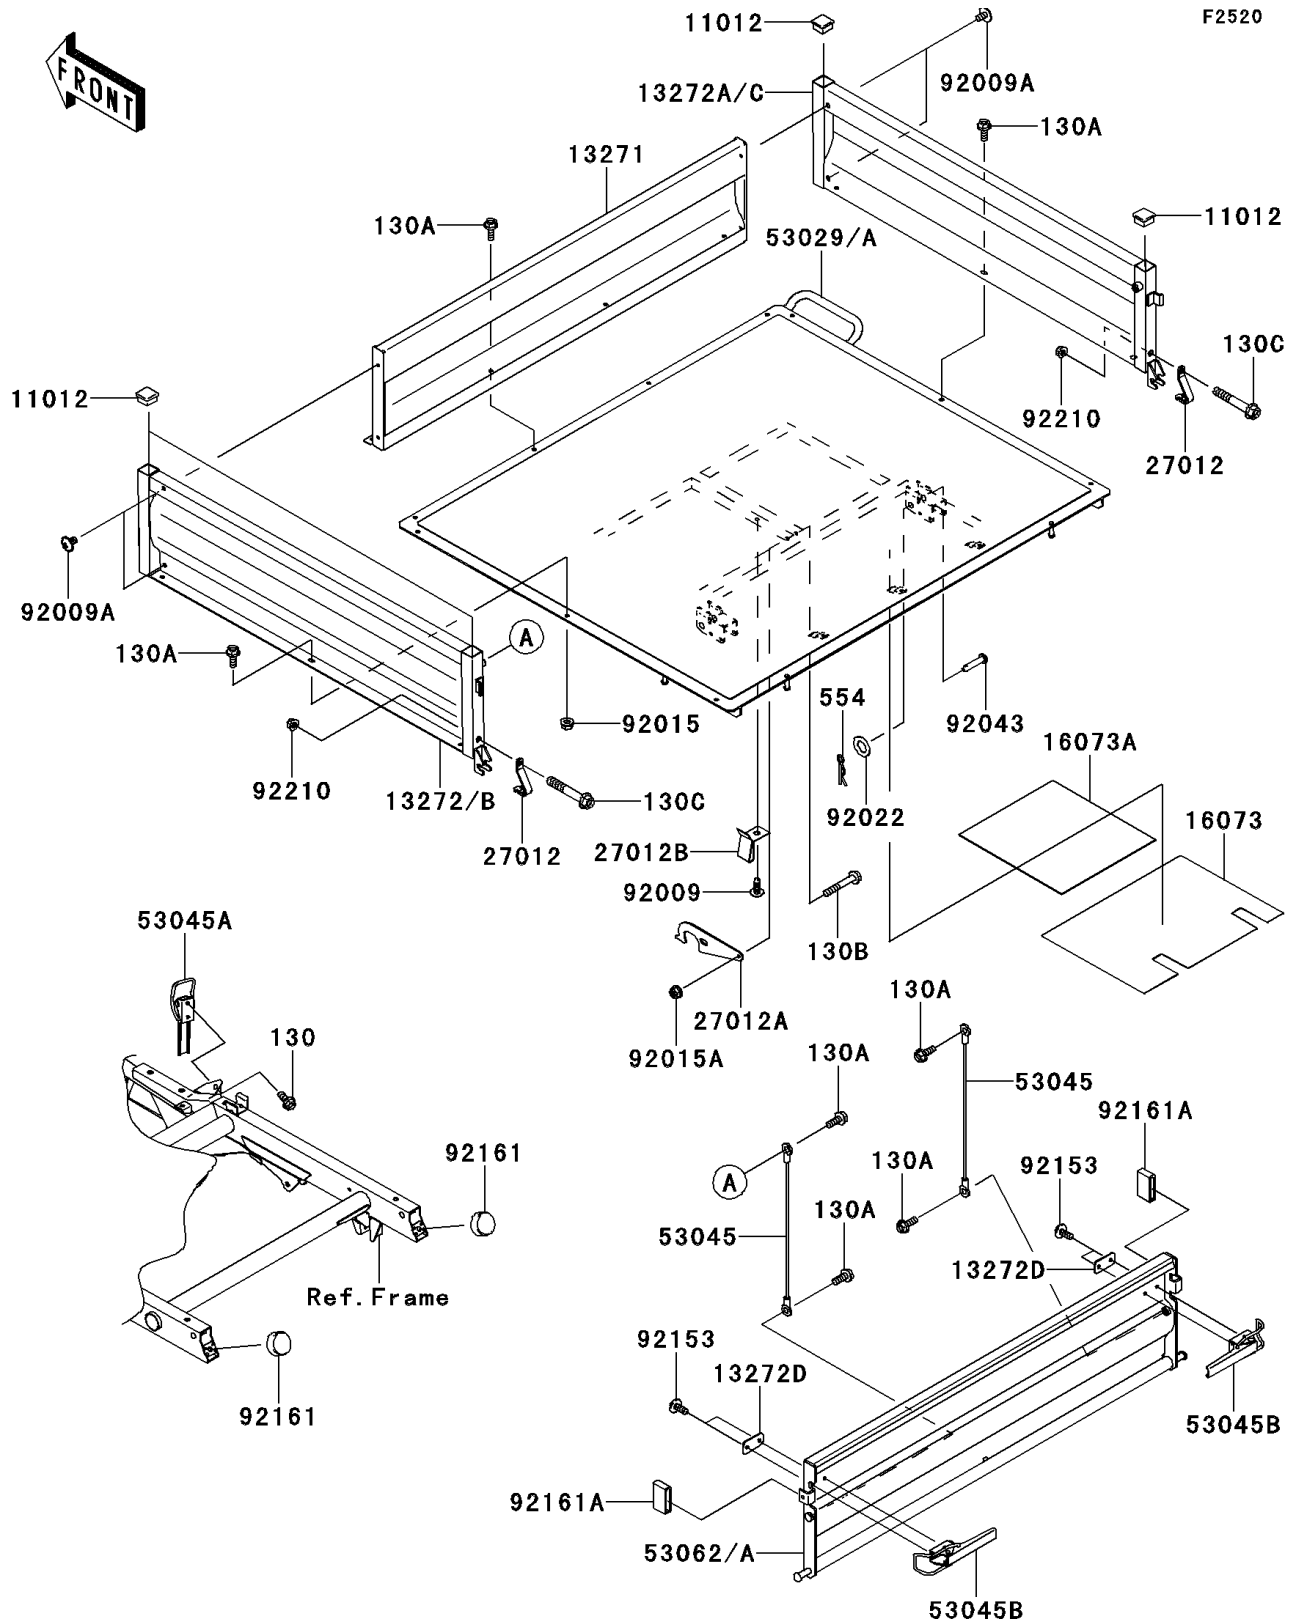

# 2014 MULE™ 610 4x4 XC PARTS DIAGRAM

Carrier(s)

## 2014 MULE™ 610 4x4 XC PARTS LIST

Carrier(s)

ITEM NAME	PART NUMBER	QUANTITY
CAP (Ref # 11012)	11012-1784	4
PLATE,CARRIER,SIDE,FR,BLACK (Ref # 13271)	13271-0394-10	1
PLATE,LH,BLACK (Ref # 13272B)	13272-1134-10	1
PLATE,RH,BLACK (Ref # 13272C)	13272-1135-10	1
PLATE (Ref # 13272D)	13272-7516	2
INSULATOR,CARRIER (Ref # 16073)	16073-0040	1
INSULATOR (Ref # 16073A)	16073-7501	1
HOOK,TAIL GATE (Ref # 27012)	27012-0022	2
HOOK (Ref # 27012A)	27012-0044	1
HOOK,CARRIER (Ref # 27012B)	27012-1445	1
CARRIER,BLACK (Ref # 53029)	53029-0088-10	1
HOOK-ASSY,TAIL GATE (Ref # 53045)	53045-0006	2
HOOK-ASSY (Ref # 53045A)	53045-1063	1
HOOK-ASSY (Ref # 53045B)	53045-7503	2
GATE-TAIL,BLACK (Ref # 53062)	53062-0303-10	1
SCREW,TAPPING,6X16 (Ref # 92009)	92009-1166	1
SCREW,6X10 (Ref # 92009A)	92009-1661	4
NUT,FLANGED,6MM,BLACK (Ref # 92015)	92015-1233	10
NUT,LOCK,FLANGED,6MM (Ref # 92015A)	92015-1675	1
WASHER,12.5X22X1.2 (Ref # 92022)	92022-072	2
PIN,12X54 (Ref # 92043)	92043-1451	2
BOLT,SOCKET,6X14 (Ref # 92153)	92153-1361	4
DAMPER,SEAT (Ref # 92161)	92161-1065	2
DAMPER (Ref # 92161A)	92161-7519	2
NUT,FLANGED,8MM (Ref # 92210)	92210-0555	2
BOLT-FLANGED,6X14 (Ref # 130)	130BA0614	2
BOLT-FLANGED,6X16 (Ref # 130A)	130BB0616	14
BOLT-FLANGED,6X40 (Ref # 130B)	130BB0640	1
BOLT-FLANGED,8X50 (Ref # 130C)	130BB0850	2

## 2014 MULE™ 610 4x4 XC PARTS LIST

Carrier(s)

ITEM NAME	PART NUMBER	QUANTITY
PIN-SNAP,12MM (Ref # 554)	554DA1200	2