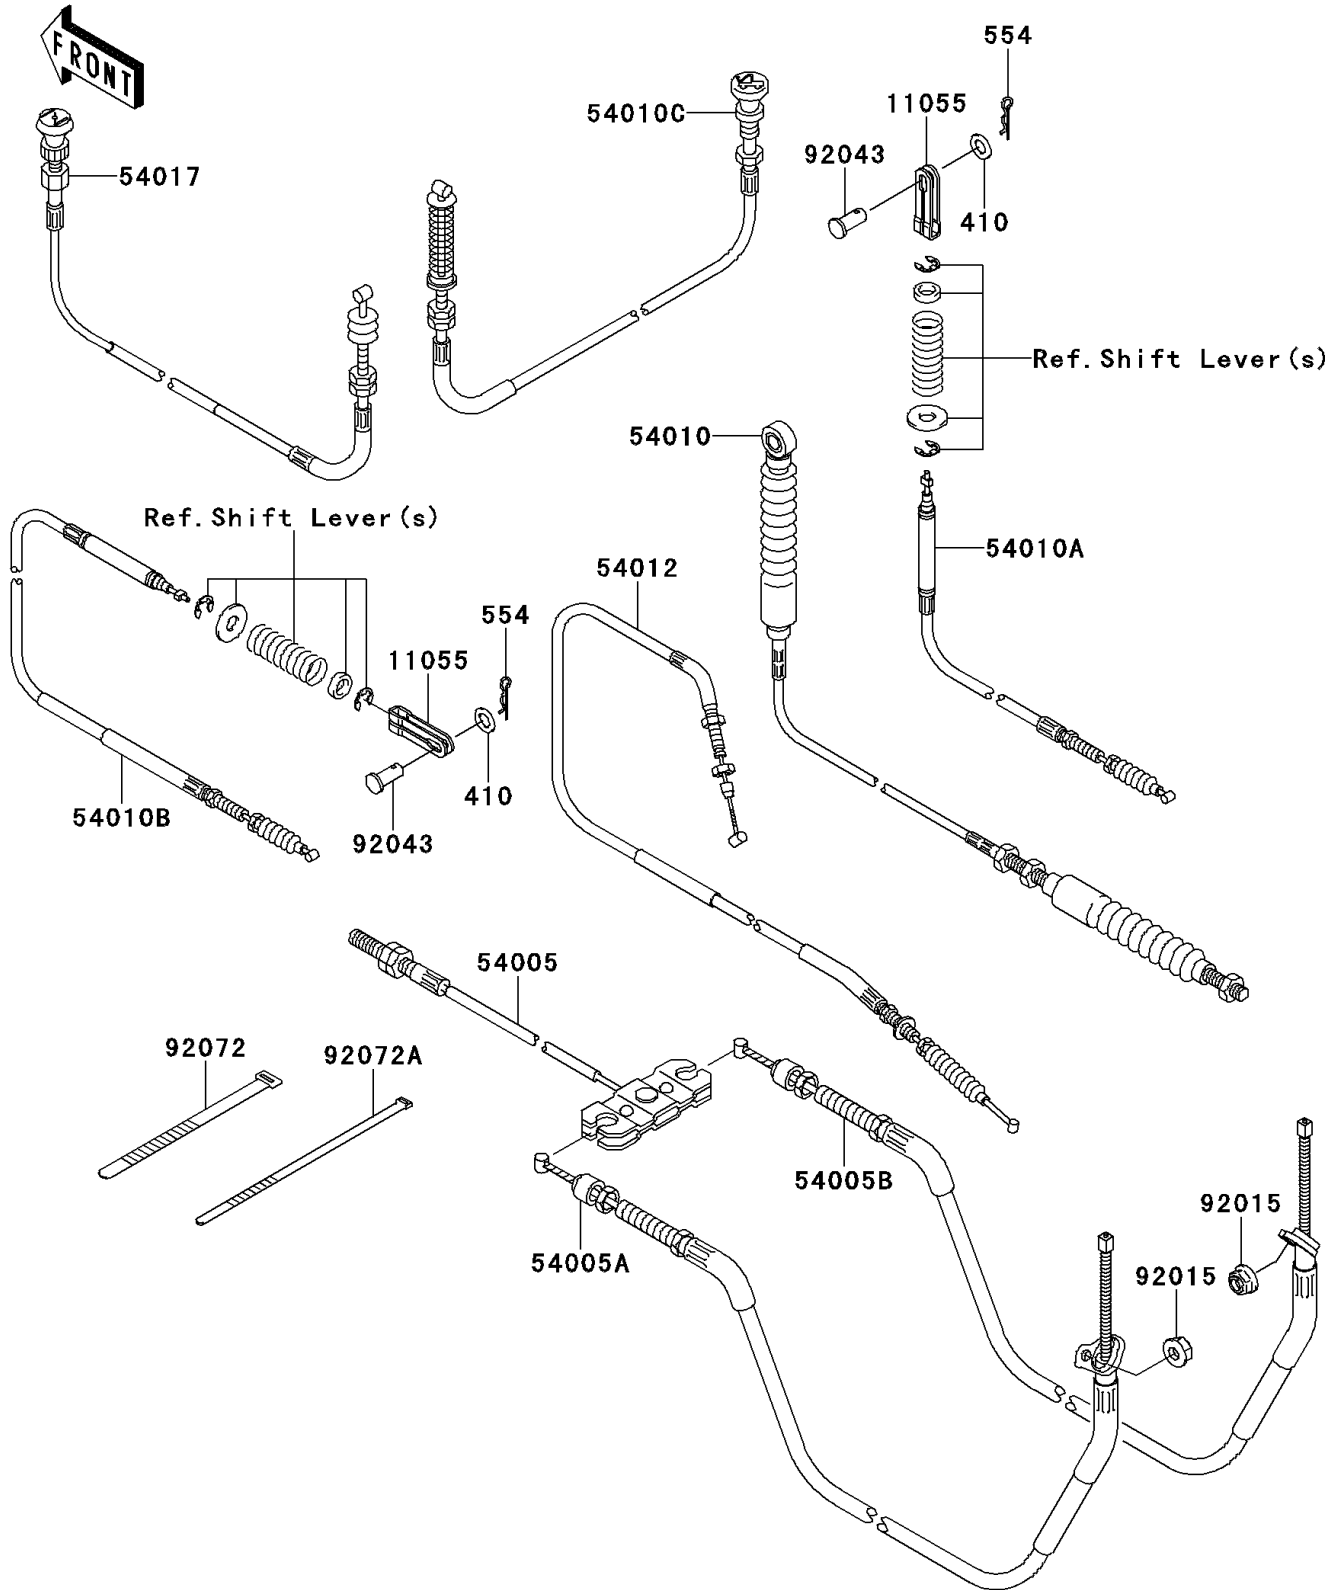

# 2010 Mule 610 4x4 XC PARTS DIAGRAM

Cables

F2540

## 2010 Mule 610 4x4 XC PARTS LIST

### Cables

ITEM NAME	PART NUMBER	QUANTITY
BRACKET,DIFF LOCK (Ref # 11055)	11055-7505	2
CABLE-BRAKE,PARKING,FR (Ref # 54005)	54005-1198	1
CABLE-BRAKE,PARKING,LH (Ref # 54005A)	54005-7505	1
CABLE-BRAKE,PARKING,RH (Ref # 54005B)	54005-7506	1
CABLE,SHIFT CONTROL (Ref # 54010)	54010-0014	1
CABLE,2-4WD (Ref # 54010A)	54010-0015	1
CABLE,DIFF LOCK (Ref # 54010B)	54010-0017	1
CABLE,HOOD (Ref # 54010C)	54010-0026	1
CABLE-THROTTLE (Ref # 54012)	54012-0127	1
CABLE-STARTER (Ref # 54017)	54017-0012	1
NUT,LOCK,FLANGED,6MM (Ref # 92015)	92015-1339	2
PIN,6X11 (Ref # 92043)	92043-092	2
BAND,L=149 (Ref # 92072)	92072-031	2
BAND,L=188 (Ref # 92072A)	92072-1239	3
WASHER-PLAIN-SMALL (Ref # 410)	410AA0600	2
PIN-SNAP (Ref # 554)	554DA0600	2