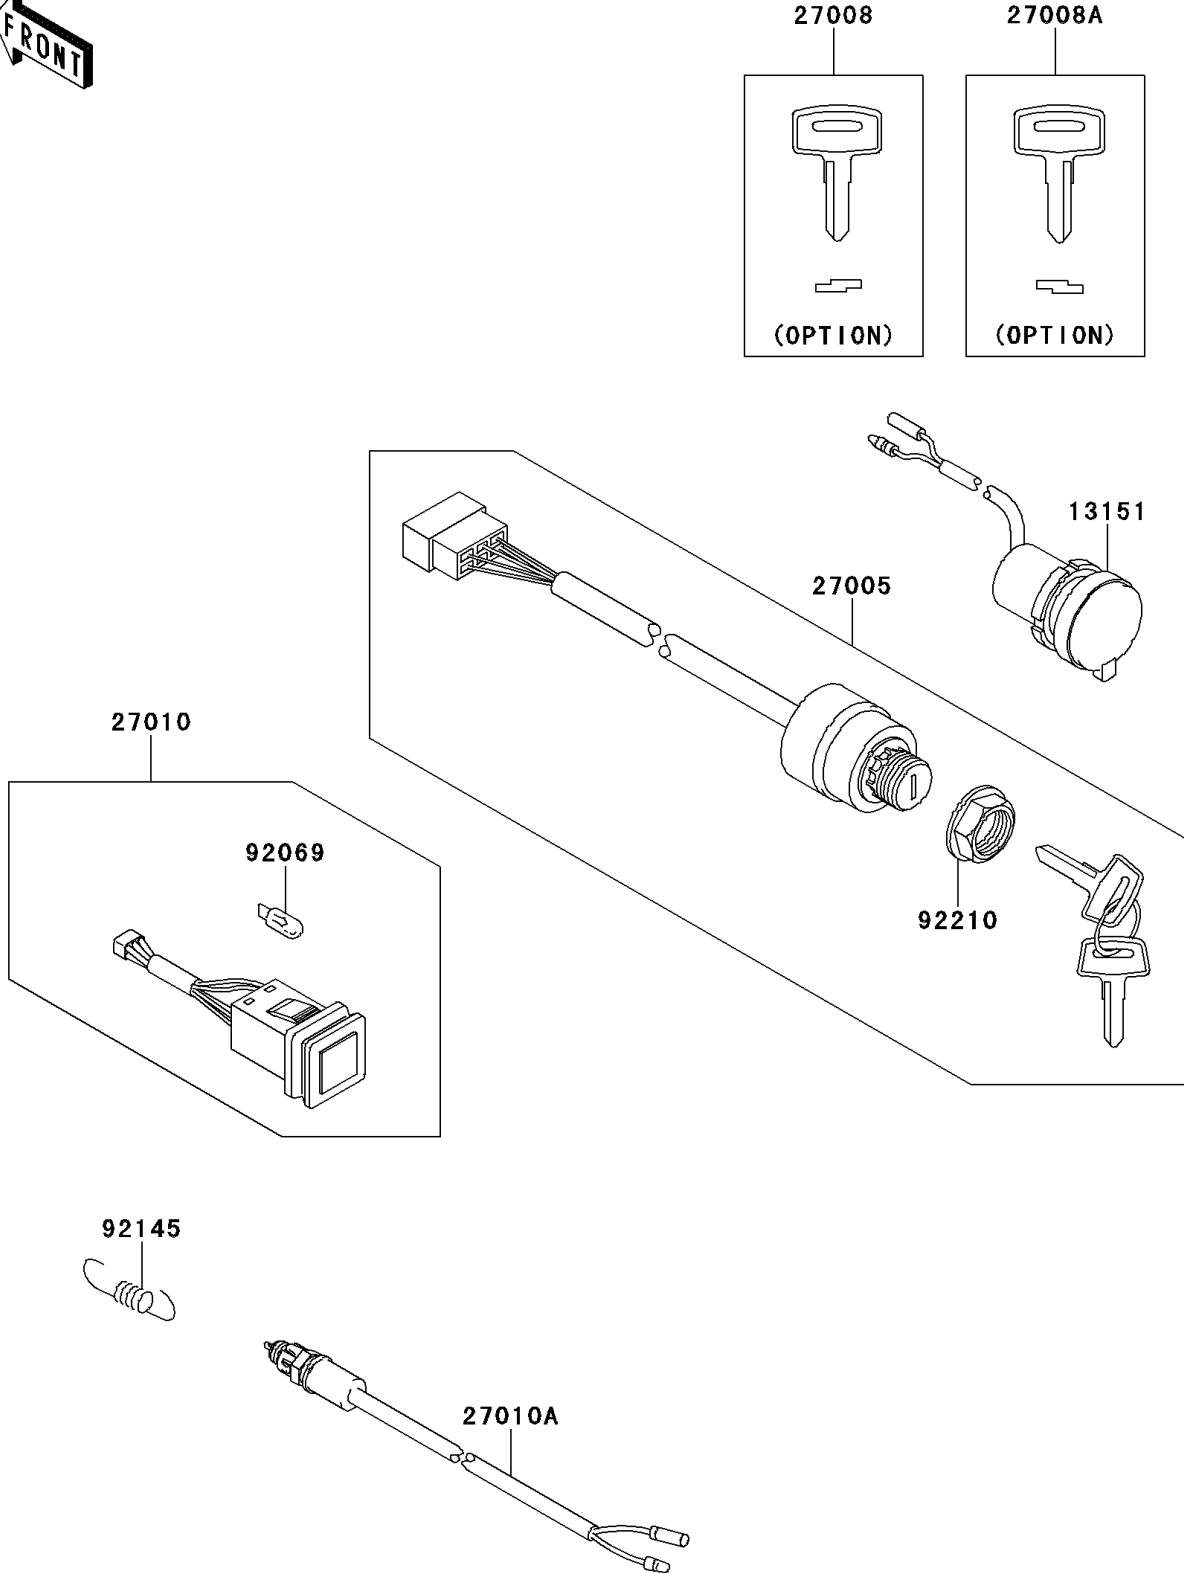

# 2010 Mule 610 4x4 XC PARTS DIAGRAM

Ignition Switch

F2770

## 2010 Mule 610 4x4 XC PARTS LIST

### Ignition Switch

ITEM NAME	PART NUMBER	QUANTITY
SWITCH-COMP,D.C.TERMINAL (Ref # 13151)	13151-0003	1
SWITCH-ASSY-IGNITION (Ref # 27005)	27005-0011	1
KEY-LOCK,BLANK (Ref # 27008)	27008-1153	1
KEY-LOCK,BLANK (Ref # 27008A)	27008-1157	1
SWITCH,HEAD LAMP (Ref # 27010)	27010-0105	1
SWITCH,REAR BRAKE (Ref # 27010A)	27010-1475	1
BULB,12V 1.7W (Ref # 92069)	92069-0036	1
SPRING,REAR BRAKE SWITCH (Ref # 92145)	92145-7508	1
NUT,IGNITION SWITCH (Ref # 92210)	92210-1264	1