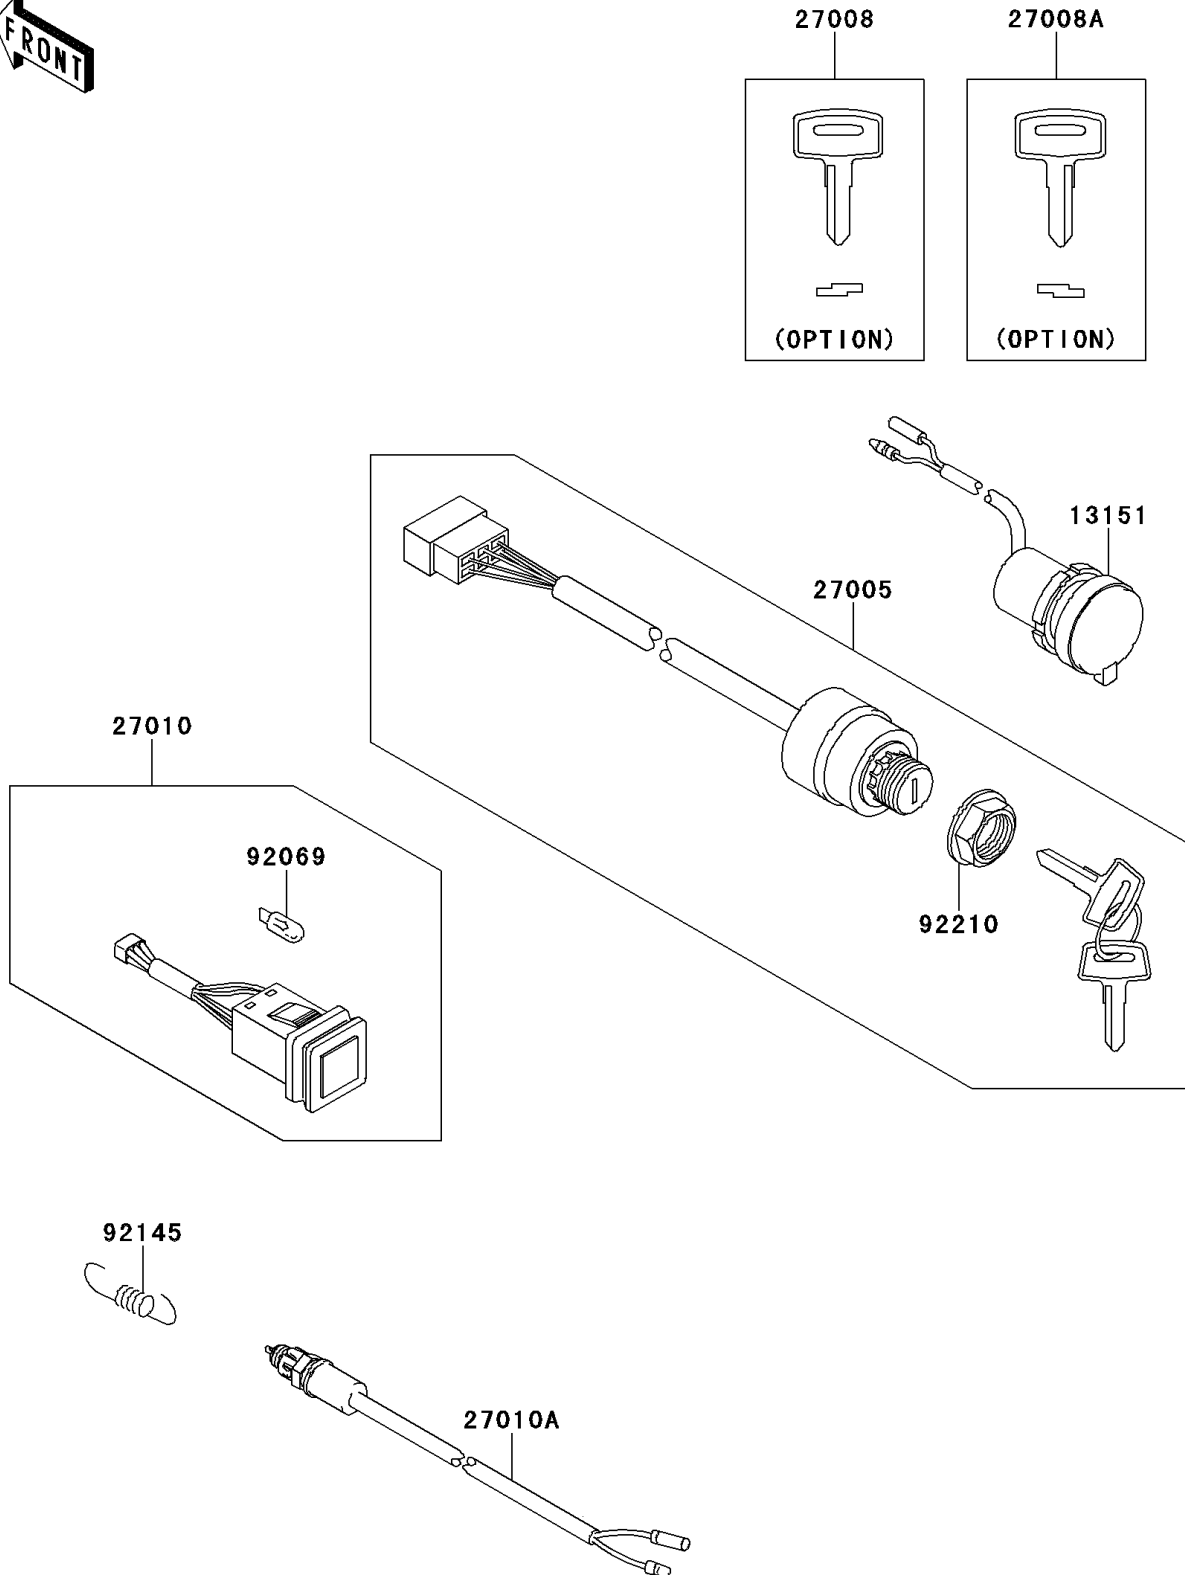

# 2011 MULE™ 610 4x4 XC PARTS DIAGRAM

Ignition Switch

F2770

## 2011 MULE™ 610 4x4 XC PARTS LIST

### Ignition Switch

ITEM NAME	PART NUMBER	QUANTITY
SWITCH-COMP,D.C.TERMINAL (Ref # 13151)	13151-0003	1
SWITCH-ASSY-IGNITION (Ref # 27005)	27005-0011	1
KEY-LOCK,BLANK (Ref # 27008)	27008-1153	1
KEY-LOCK,BLANK (Ref # 27008A)	27008-1157	1
SWITCH,HEAD LAMP (Ref # 27010)	27010-0105	1
SWITCH,REAR BRAKE (Ref # 27010A)	27010-1475	1
BULB,12V 1.7W (Ref # 92069)	92069-0036	1
SPRING,REAR BRAKE SWITCH (Ref # 92145)	92145-7508	1
NUT,IGNITION SWITCH (Ref # 92210)	92210-1264	1