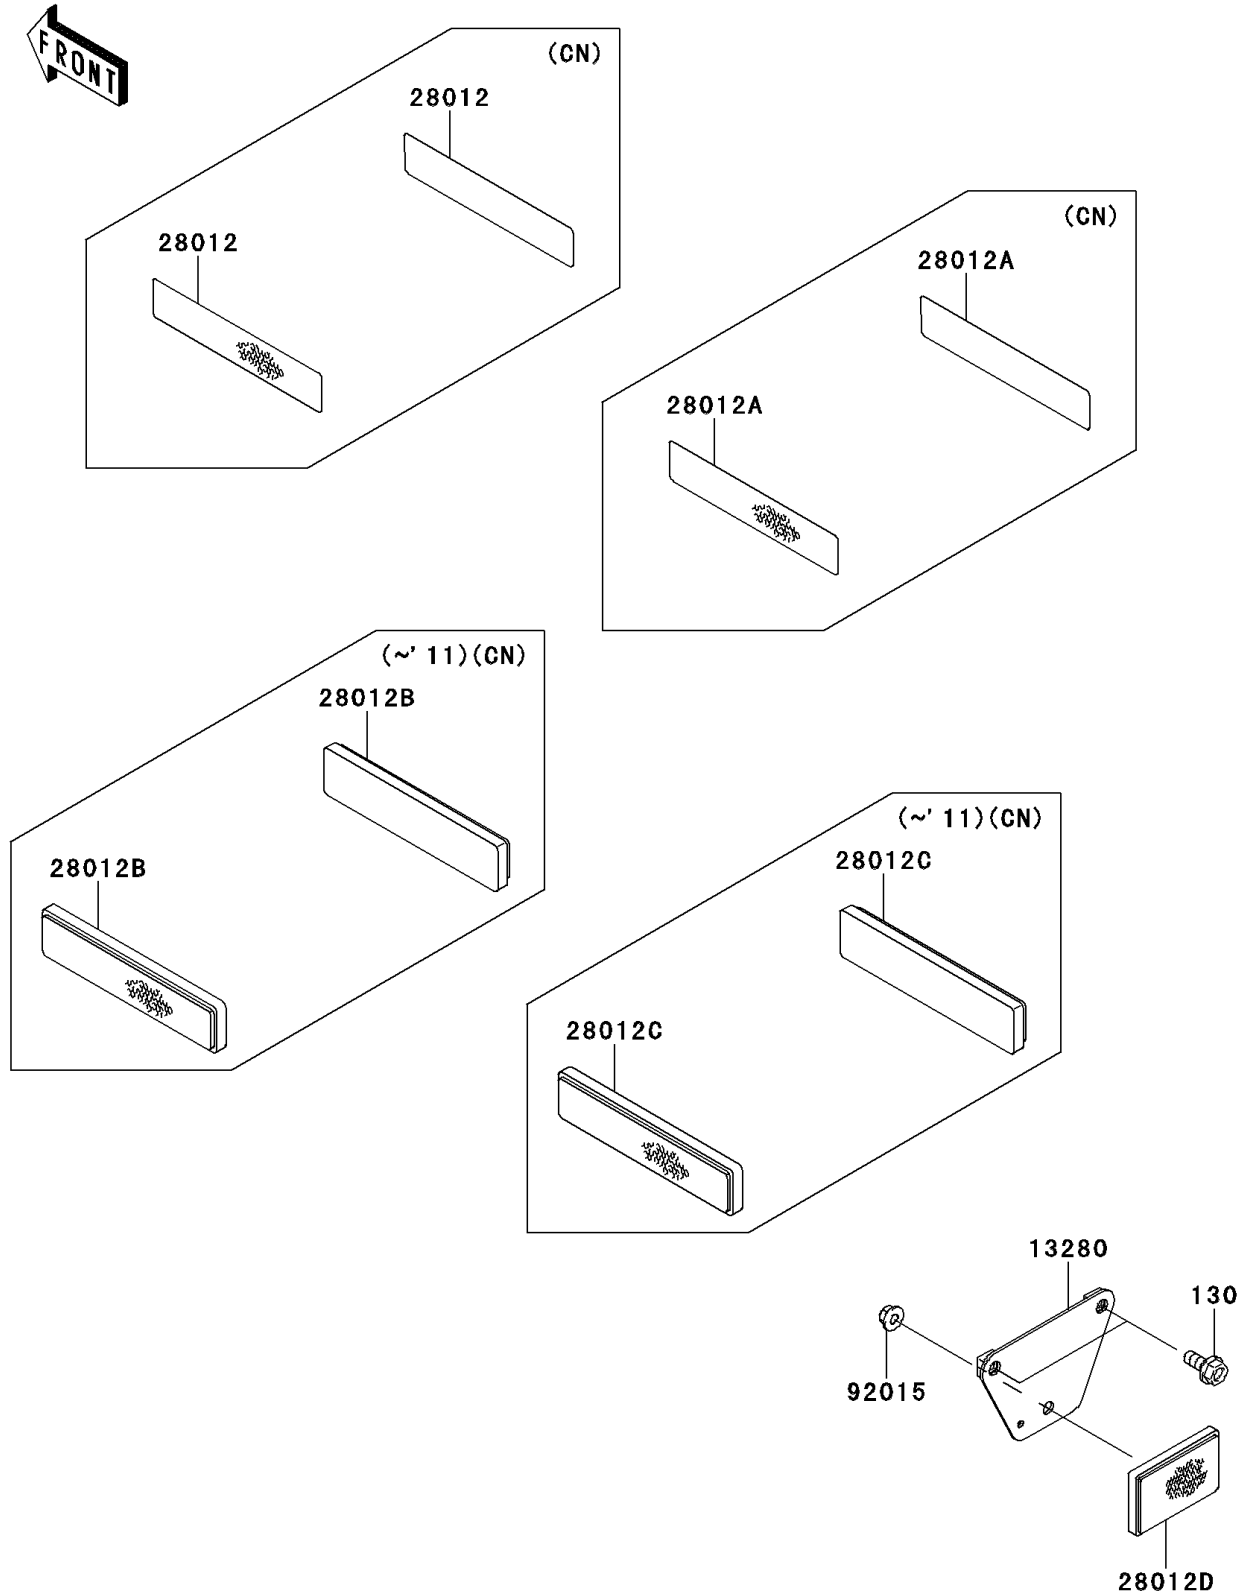

2012 MULE™ 610 4x4 XC PARTS DIAGRAM

Reflectors

F2790

2012 MULE™ 610 4x4 XC PARTS LIST

Reflectors

ITEM NAME	PART NUMBER	QUANTITY
HOLDER,REFLECTOR (Ref # 13280)	13280-0146	1
REFLECTOR-REFLEX,YELLOW (Ref # 28012)	28012-0053	2
REFLECTOR-REFLEX,RED (Ref # 28012A)	28012-0054	2
REFLECTOR-REFLEX (Ref # 28012D)	28012-1088	1
NUT,FLANGED,5MM (Ref # 92015)	92015-1259	1
BOLT-FLANGED,6X14 (Ref # 130)	130BA0614	2