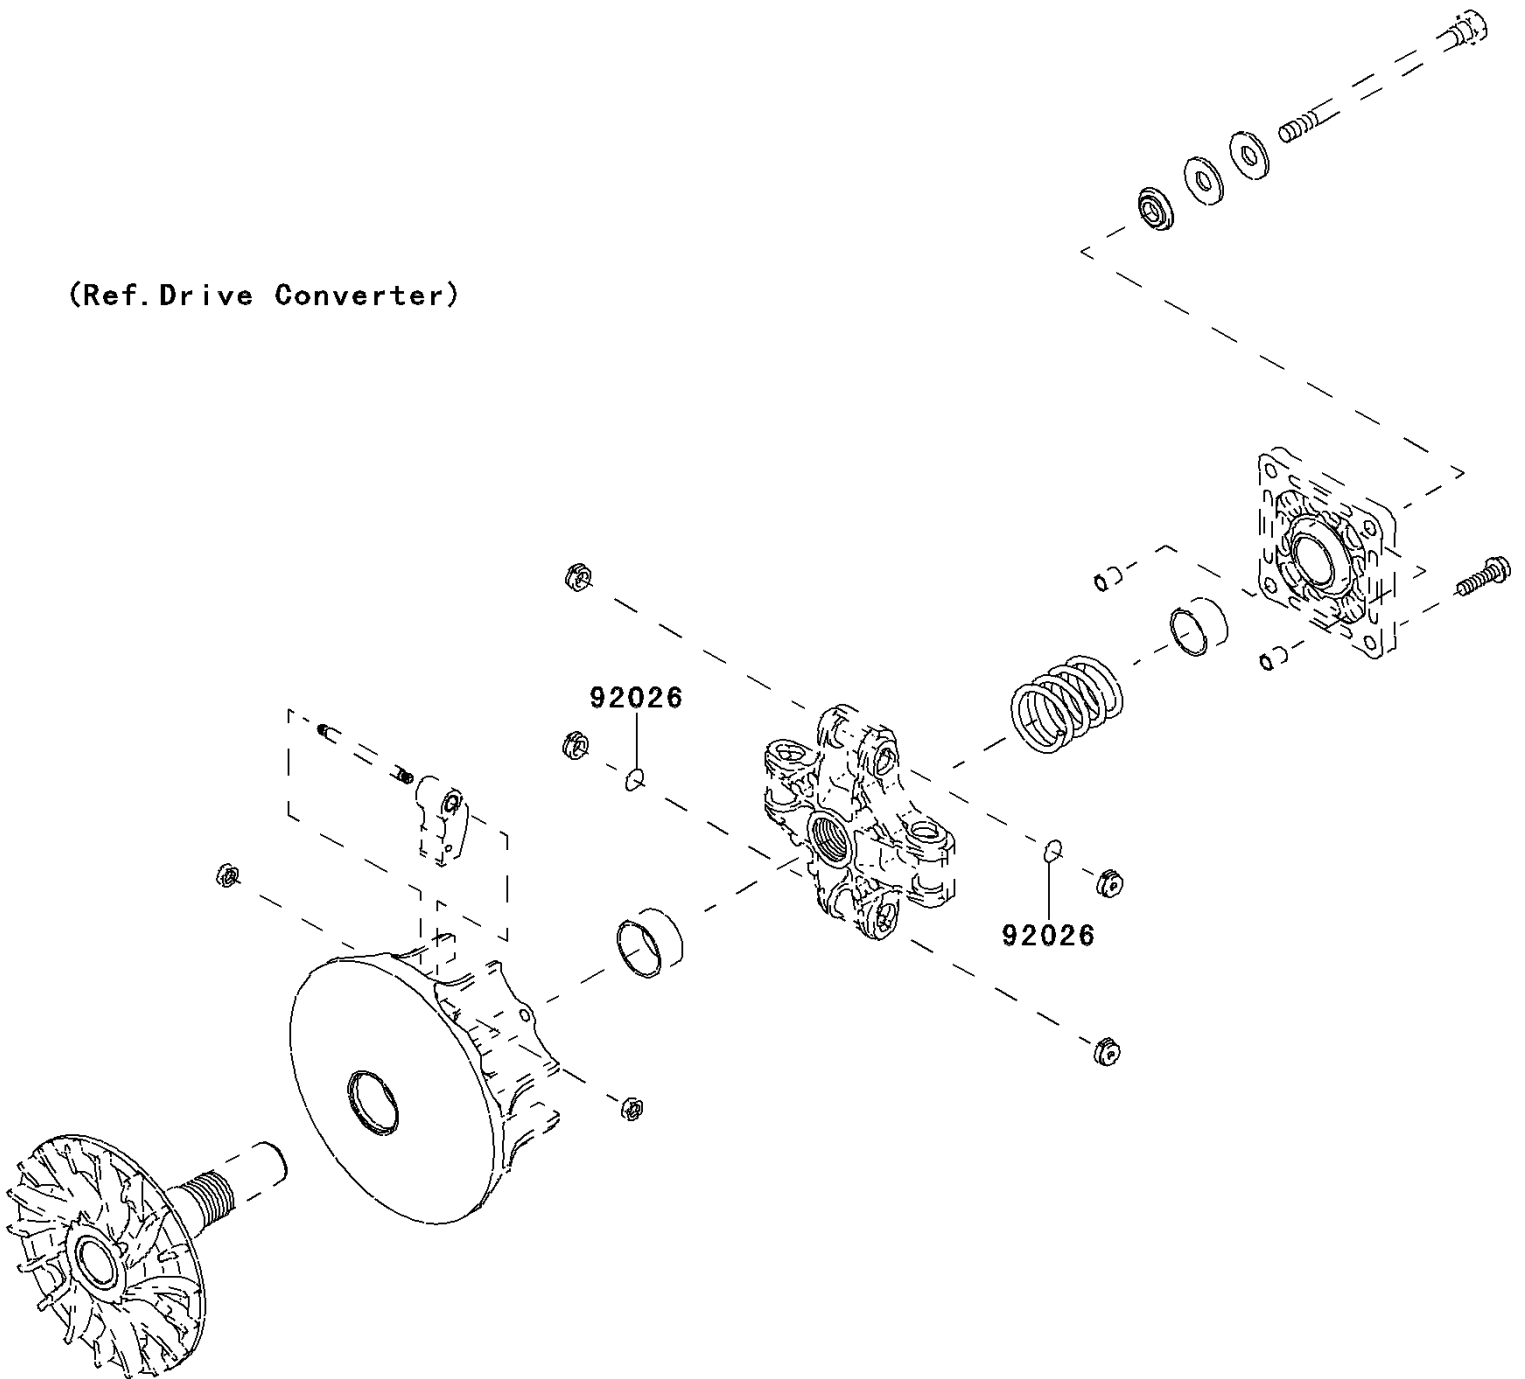

2013 MULE™ 610 4x4 XC PARTS DIAGRAM

Optional Parts(Engine)

F2890

(Ref. Drive Converter)

2013 MULE™ 610 4x4 XC PARTS LIST

Optional Parts(Engine)

ITEM NAME	PART NUMBER	QUANTITY
SPACER,T=0.1 (Ref # 92026)	92026-0038	2