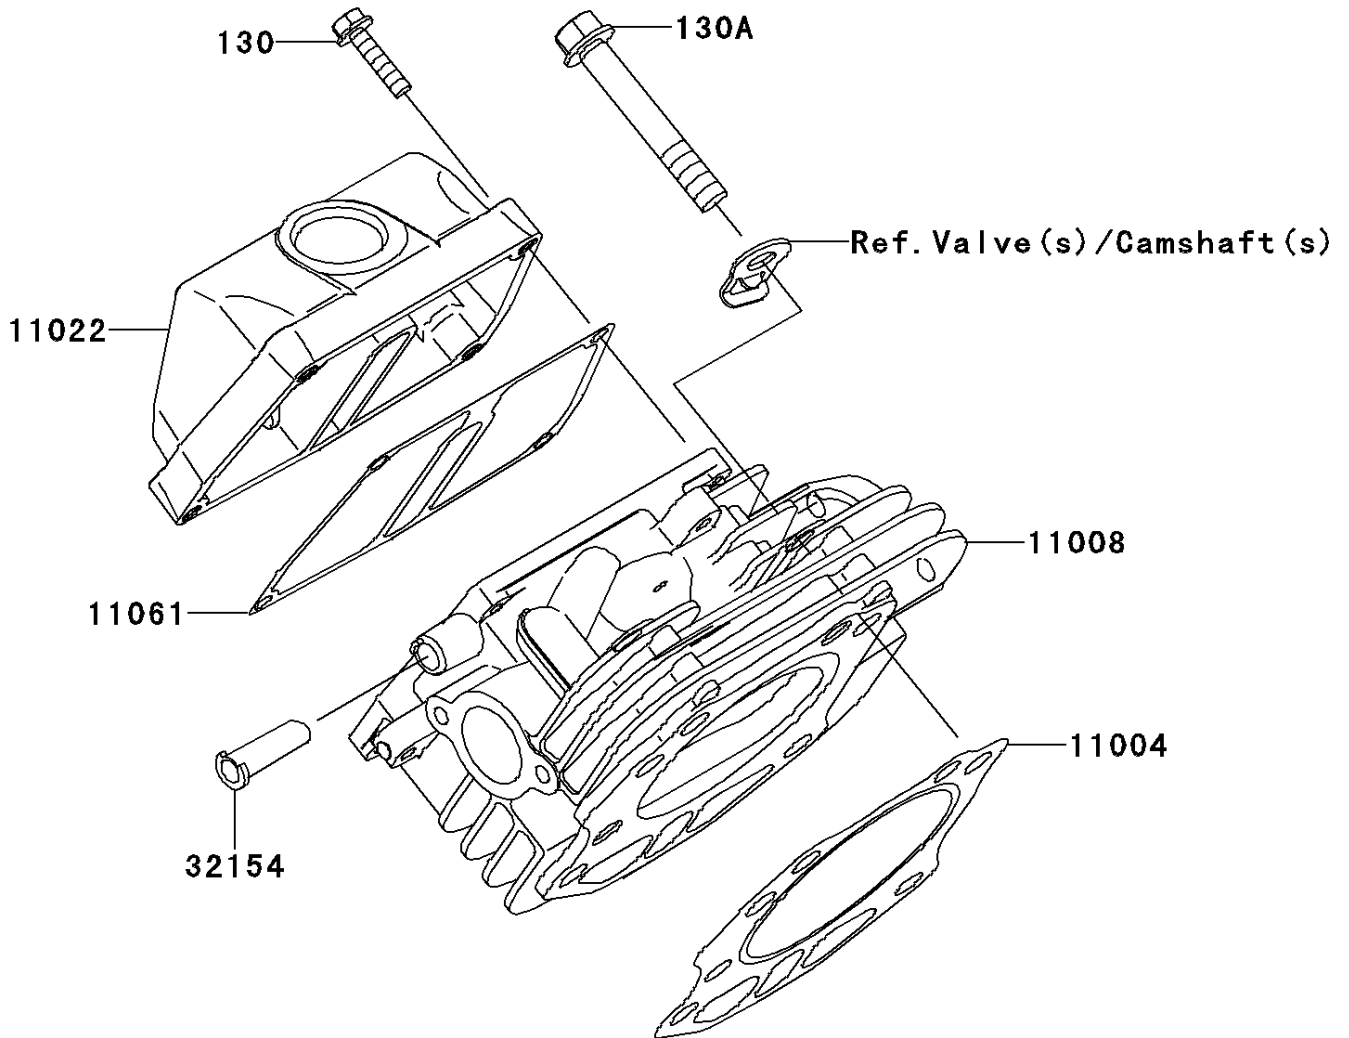

2011 MULE™ 610 4x4 PARTS DIAGRAM

Cylinder Head

E1111

2011 MULE™ 610 4x4 PARTS LIST

Cylinder Head

ITEM NAME	PART NUMBER	QUANTITY
GASKET-HEAD (Ref # 11004)	11004-7017	1
HEAD-COMP-CYLINDER (Ref # 11008)	11008-2162	1
CASE-ROCKER (Ref # 11022)	11022-7022	1
GASKET,CASE-ROCKER (Ref # 11061)	11061-7041	1
PIPE (Ref # 32154)	32154-7008	1
BOLT-FLANGED,6X25 (Ref # 130)	130AA0625	4
BOLT-FLANGED,10X65 (Ref # 130A)	130CA1065	4