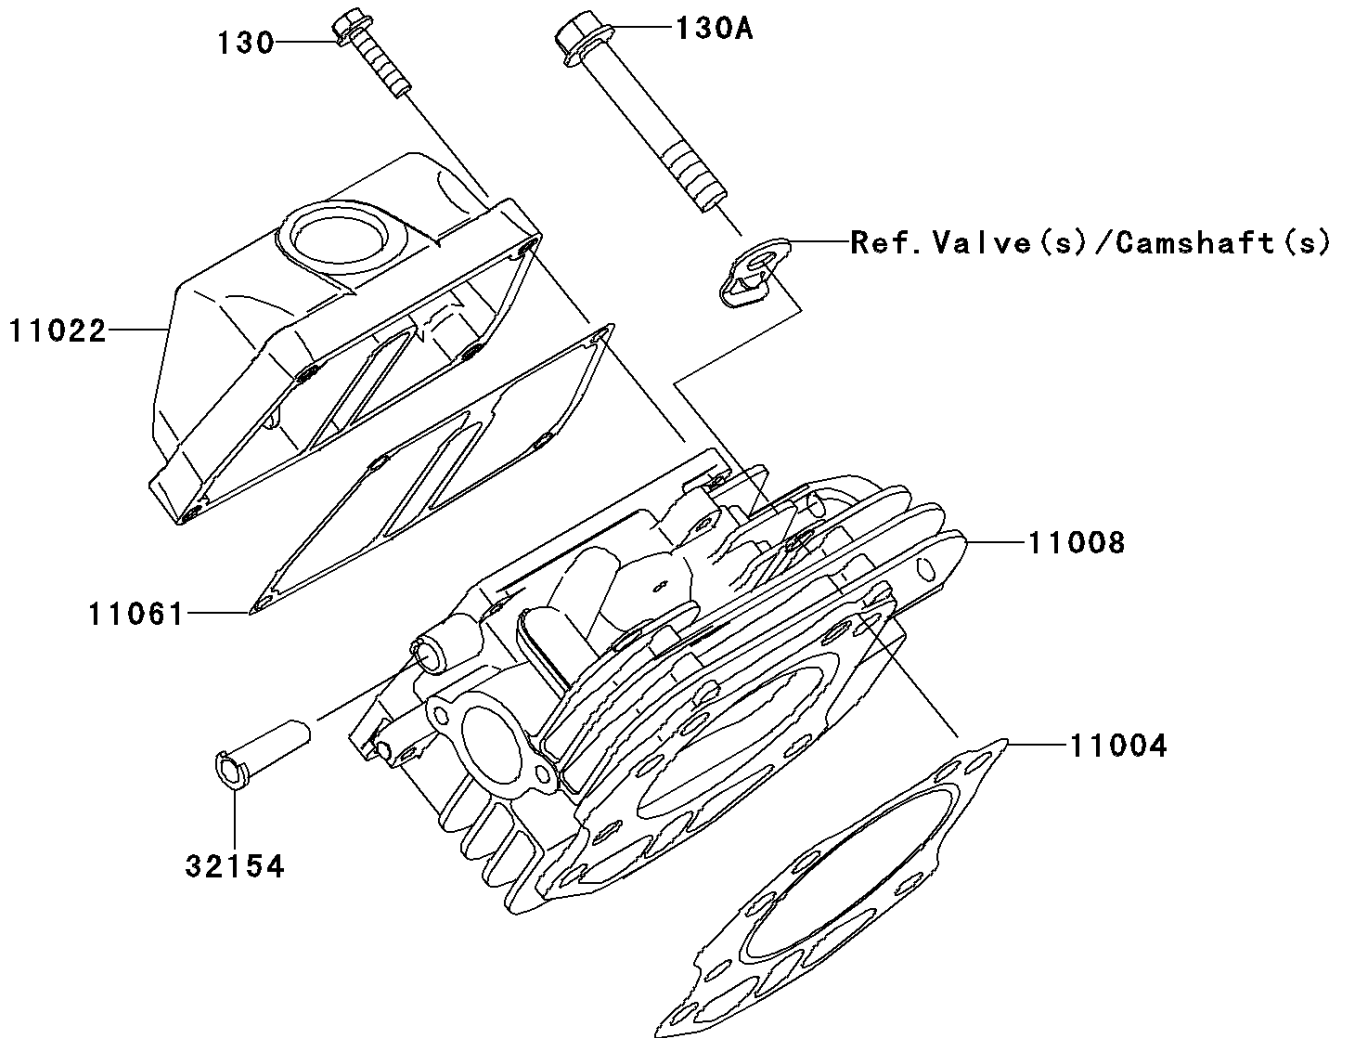

2013 MULE™ 610 4x4 PARTS DIAGRAM

Cylinder Head

E1111

2013 MULE™ 610 4x4 PARTS LIST

Cylinder Head

ITEM NAME	PART NUMBER	QUANTITY
GASKET-HEAD (Ref # 11004)	11004-7017	1
HEAD-COMP-CYLINDER (Ref # 11008)	11008-2162	1
CASE-ROCKER (Ref # 11022)	11022-7022	1
GASKET,CASE-ROCKER (Ref # 11061)	11061-7041	1
PIPE (Ref # 32154)	32154-7008	1
BOLT-FLANGED,6X25 (Ref # 130)	130AA0625	4
BOLT-FLANGED,10X65 (Ref # 130A)	130CA1065	4