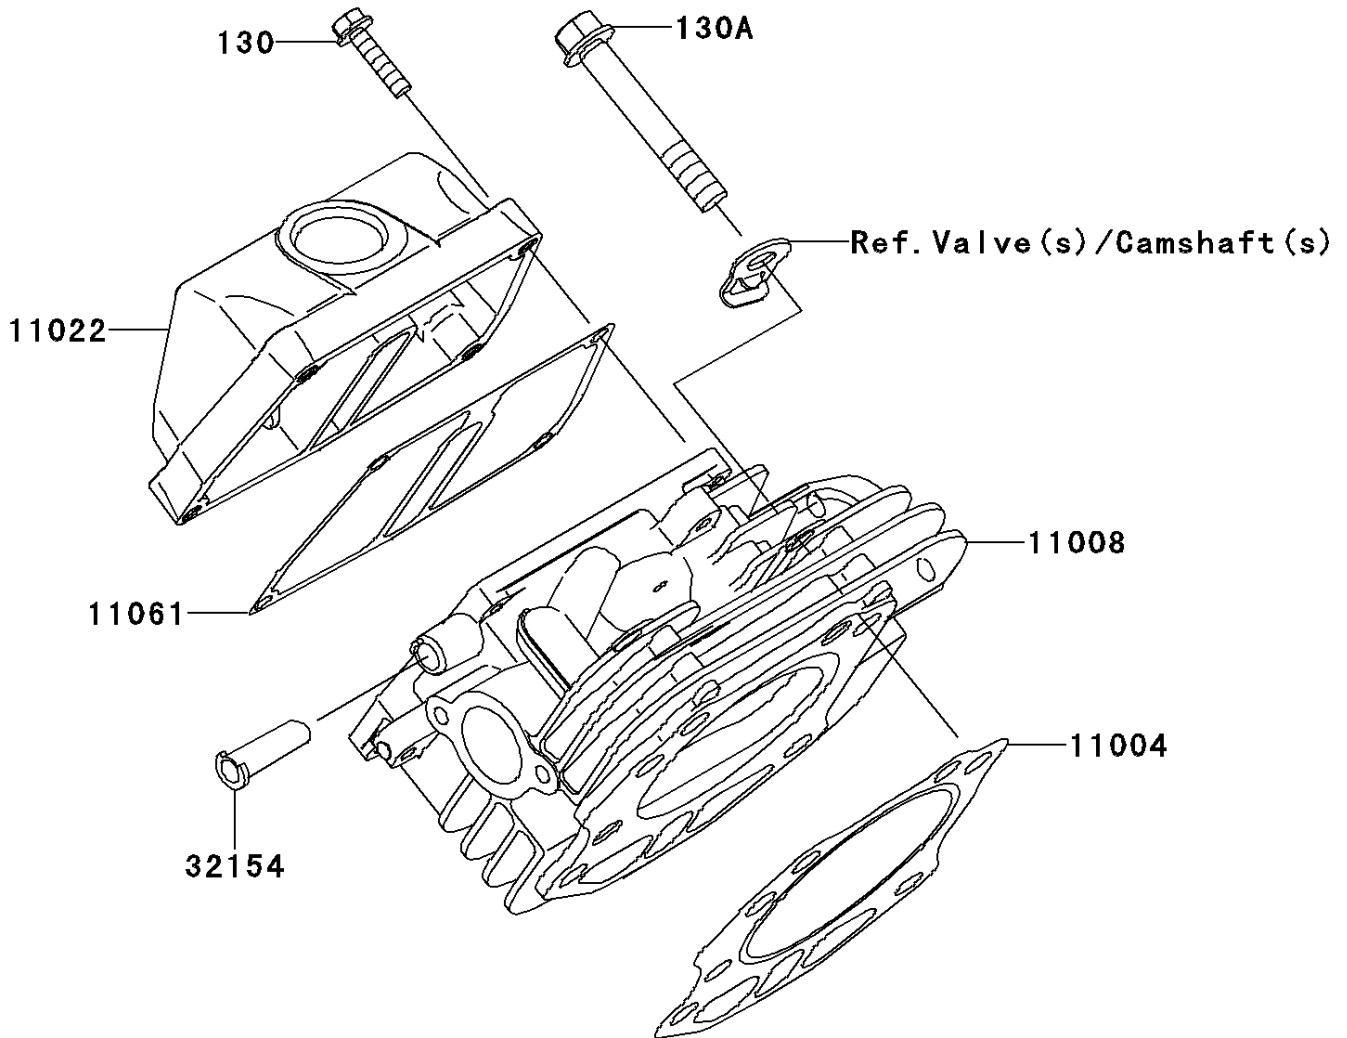

# 2012 MULE™ 610 4x4 PARTS DIAGRAM

Cylinder Head

E1111

## 2012 MULE™ 610 4x4 PARTS LIST

### Cylinder Head

ITEM NAME	PART NUMBER	QUANTITY
GASKET-HEAD (Ref # 11004)	11004-7017	1
HEAD-COMP-CYLINDER (Ref # 11008)	11008-2162	1
CASE-ROCKER (Ref # 11022)	11022-7022	1
GASKET,CASE-ROCKER (Ref # 11061)	11061-7041	1
PIPE (Ref # 32154)	32154-7008	1
BOLT-FLANGED,6X25 (Ref # 130)	130AA0625	4
BOLT-FLANGED,10X65 (Ref # 130A)	130CA1065	4