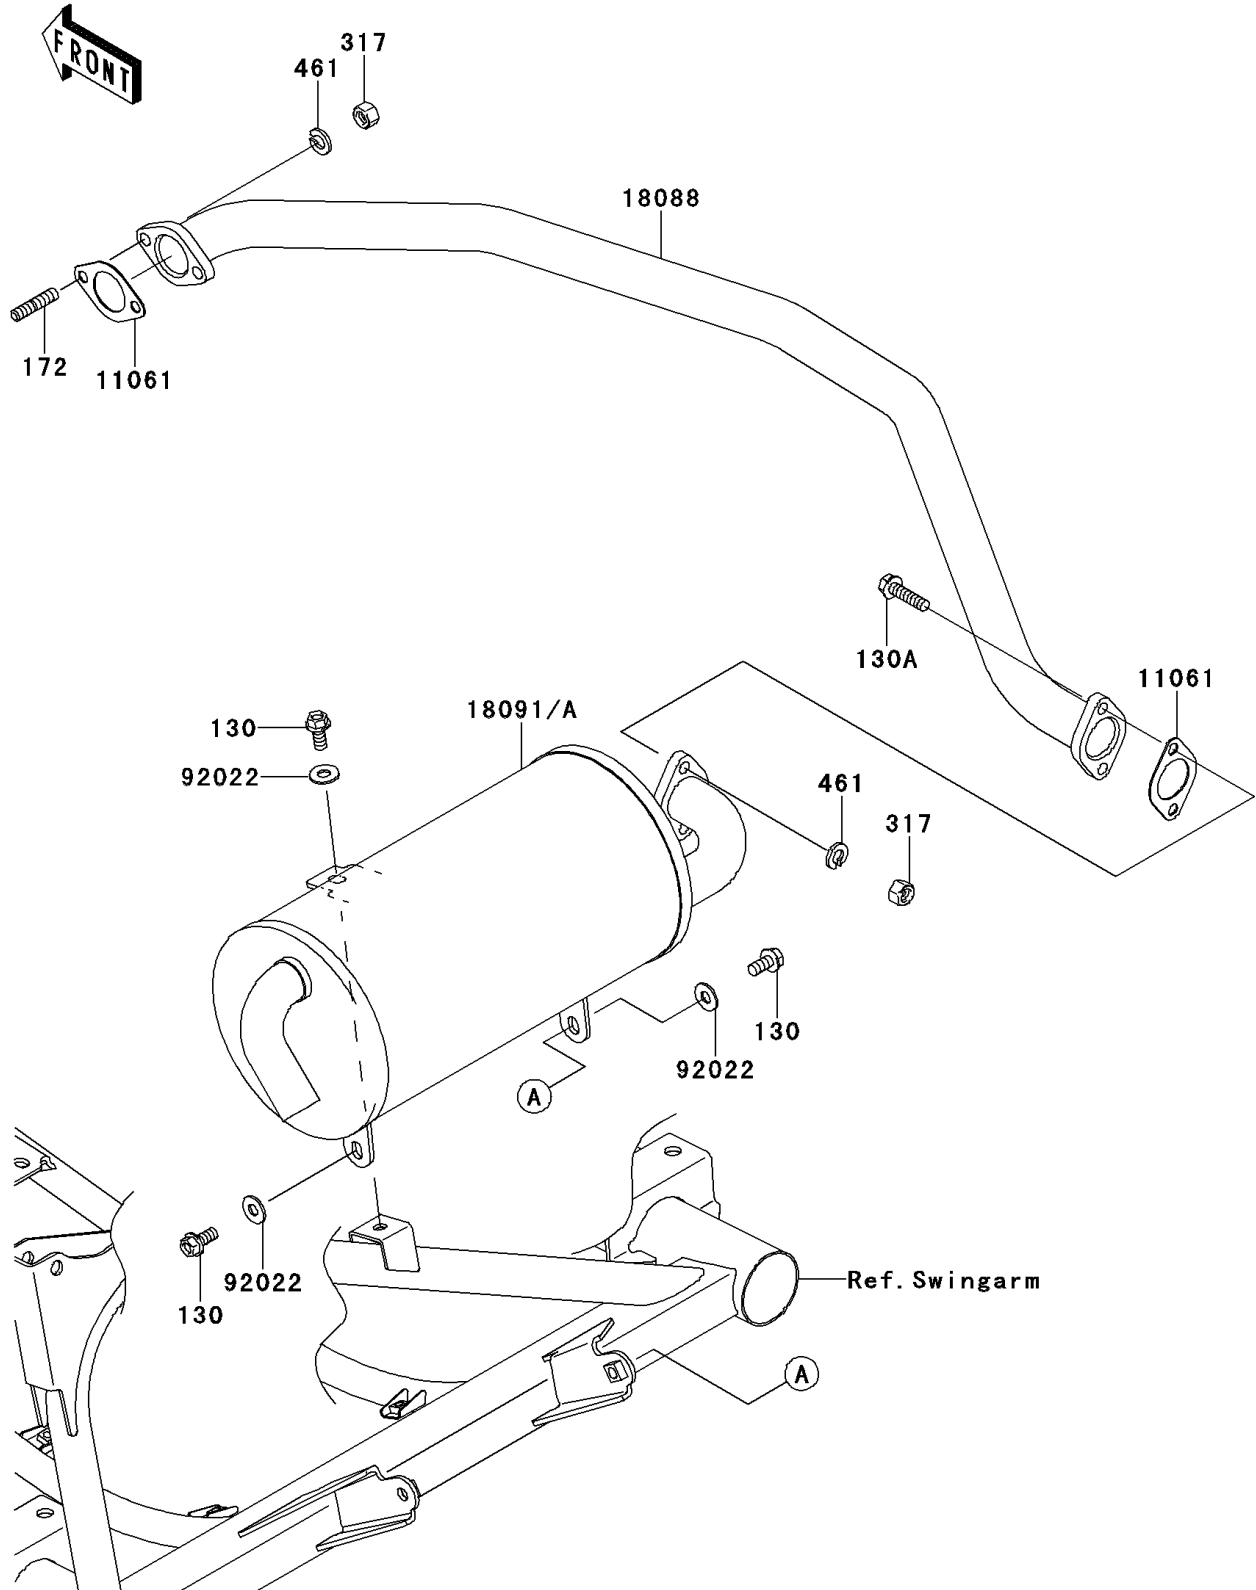

2011 MULE™ 610 4x4 PARTS DIAGRAM

Muffler(s)

E1140

2011 MULE™ 610 4x4 PARTS LIST

Muffler(s)

ITEM NAME	PART NUMBER	QUANTITY
GASKET (Ref # 11061)	11061-0132	2
PIPE-EXHAUST (Ref # 18088)	18088-0191	1
BODY-COMP-MUFFLER (Ref # 18091)	18091-0235	1
WASHER,8.5X20X1.6,BLACK (Ref # 92022)	92022-1317	3
BOLT-FLANGED,8X16 (Ref # 130)	130CB0816	3
BOLT-FLANGED,8X30 (Ref # 130A)	130CB0830	2
BOLT-STUD,8X22 (Ref # 172)	172BA0822	2
NUT-HEX-SMALL (Ref # 317)	317R0800	4
WASHER-SPRING,8MM (Ref # 461)	461DA0800	4