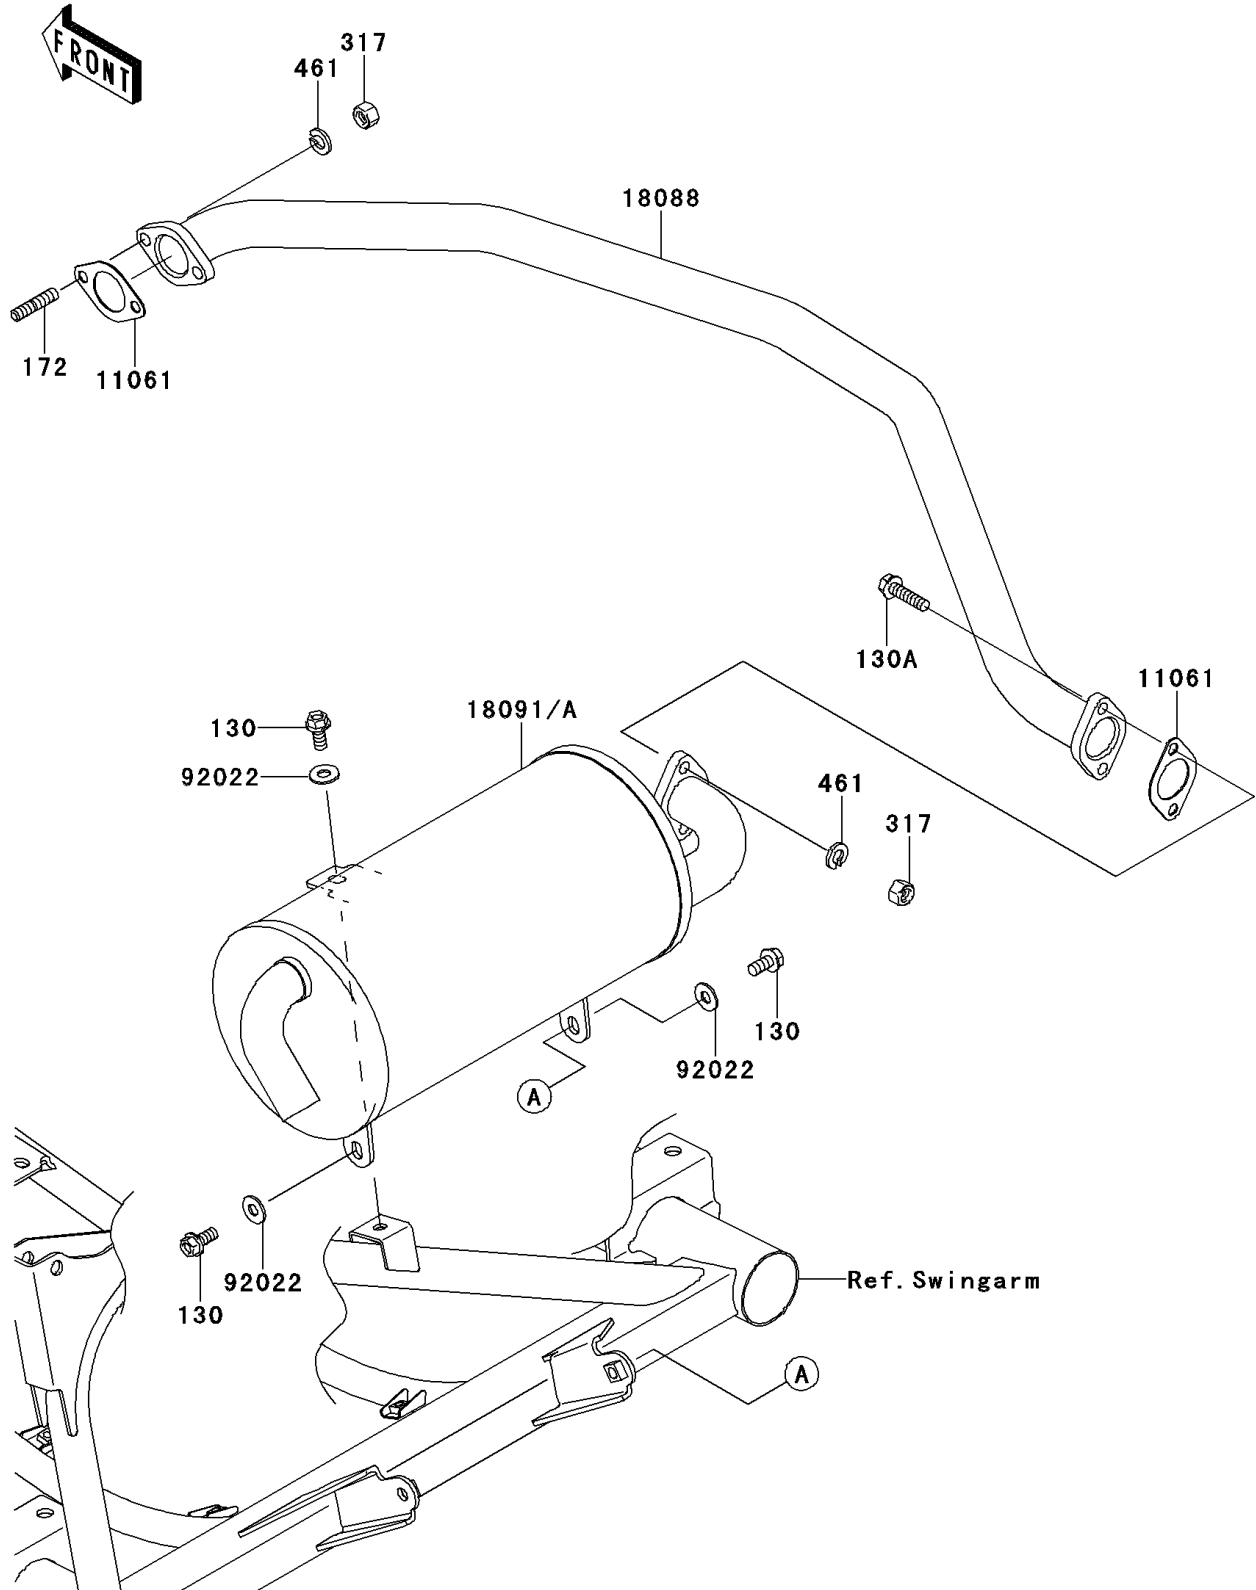

2012 MULE™ 610 4x4 PARTS DIAGRAM

Muffler(s)

E1140

2012 MULE™ 610 4x4 PARTS LIST

Muffler(s)

ITEM NAME	PART NUMBER	QUANTITY
-----------	-------------	----------