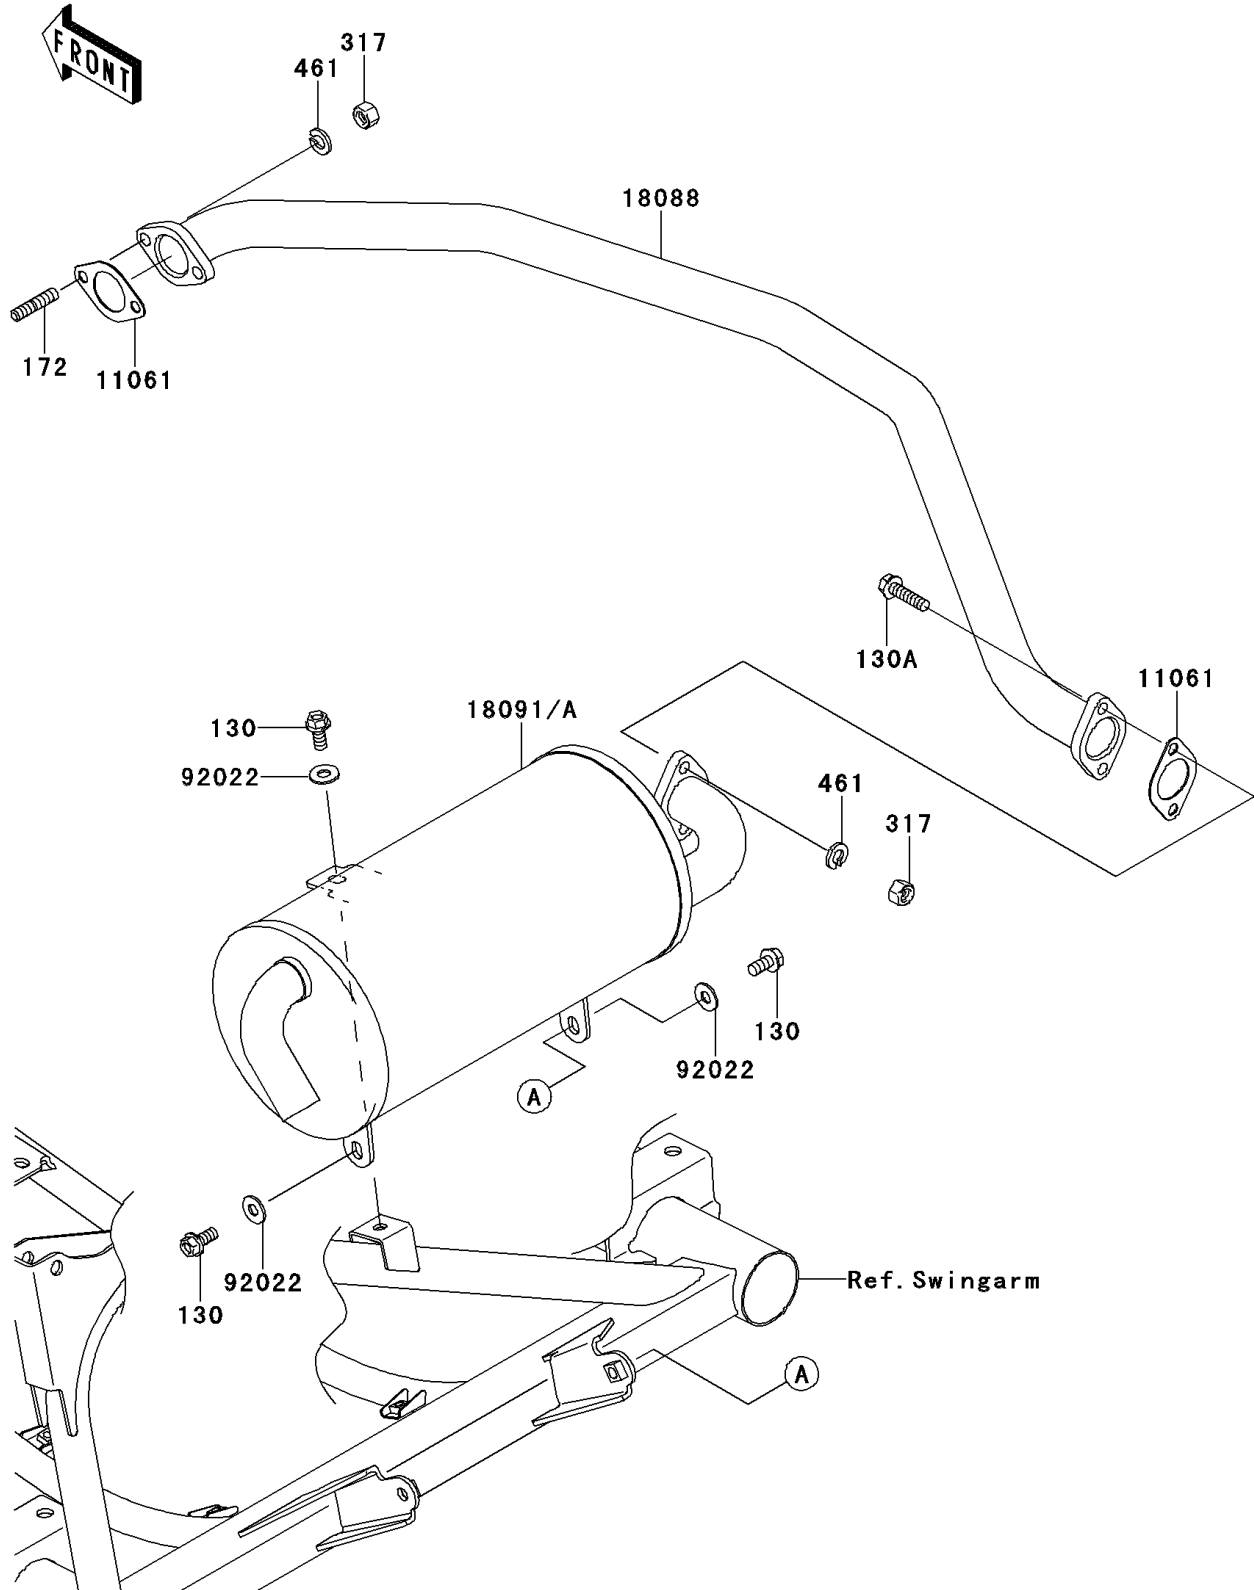

# 2013 MULE™ 610 4x4 PARTS DIAGRAM

Muffler(s)

E1140

## 2013 MULE™ 610 4x4 PARTS LIST

### Muffler(s)

ITEM NAME	PART NUMBER	QUANTITY
GASKET (Ref # 11061)	11061-0132	2
PIPE-EXHAUST (Ref # 18088)	18088-0191	1
BODY-COMP-MUFFLER (Ref # 18091A)	18091-0487	1
WASHER,8.5X20X1.6,BLACK (Ref # 92022)	92022-1317	3
BOLT-FLANGED,8X16 (Ref # 130)	130CB0816	3
BOLT-FLANGED,8X30 (Ref # 130A)	130CB0830	2
BOLT-STUD,8X22 (Ref # 172)	172BA0822	2
NUT-HEX-SMALL (Ref # 317)	317R0800	4
WASHER-SPRING,8MM (Ref # 461)	461DA0800	4