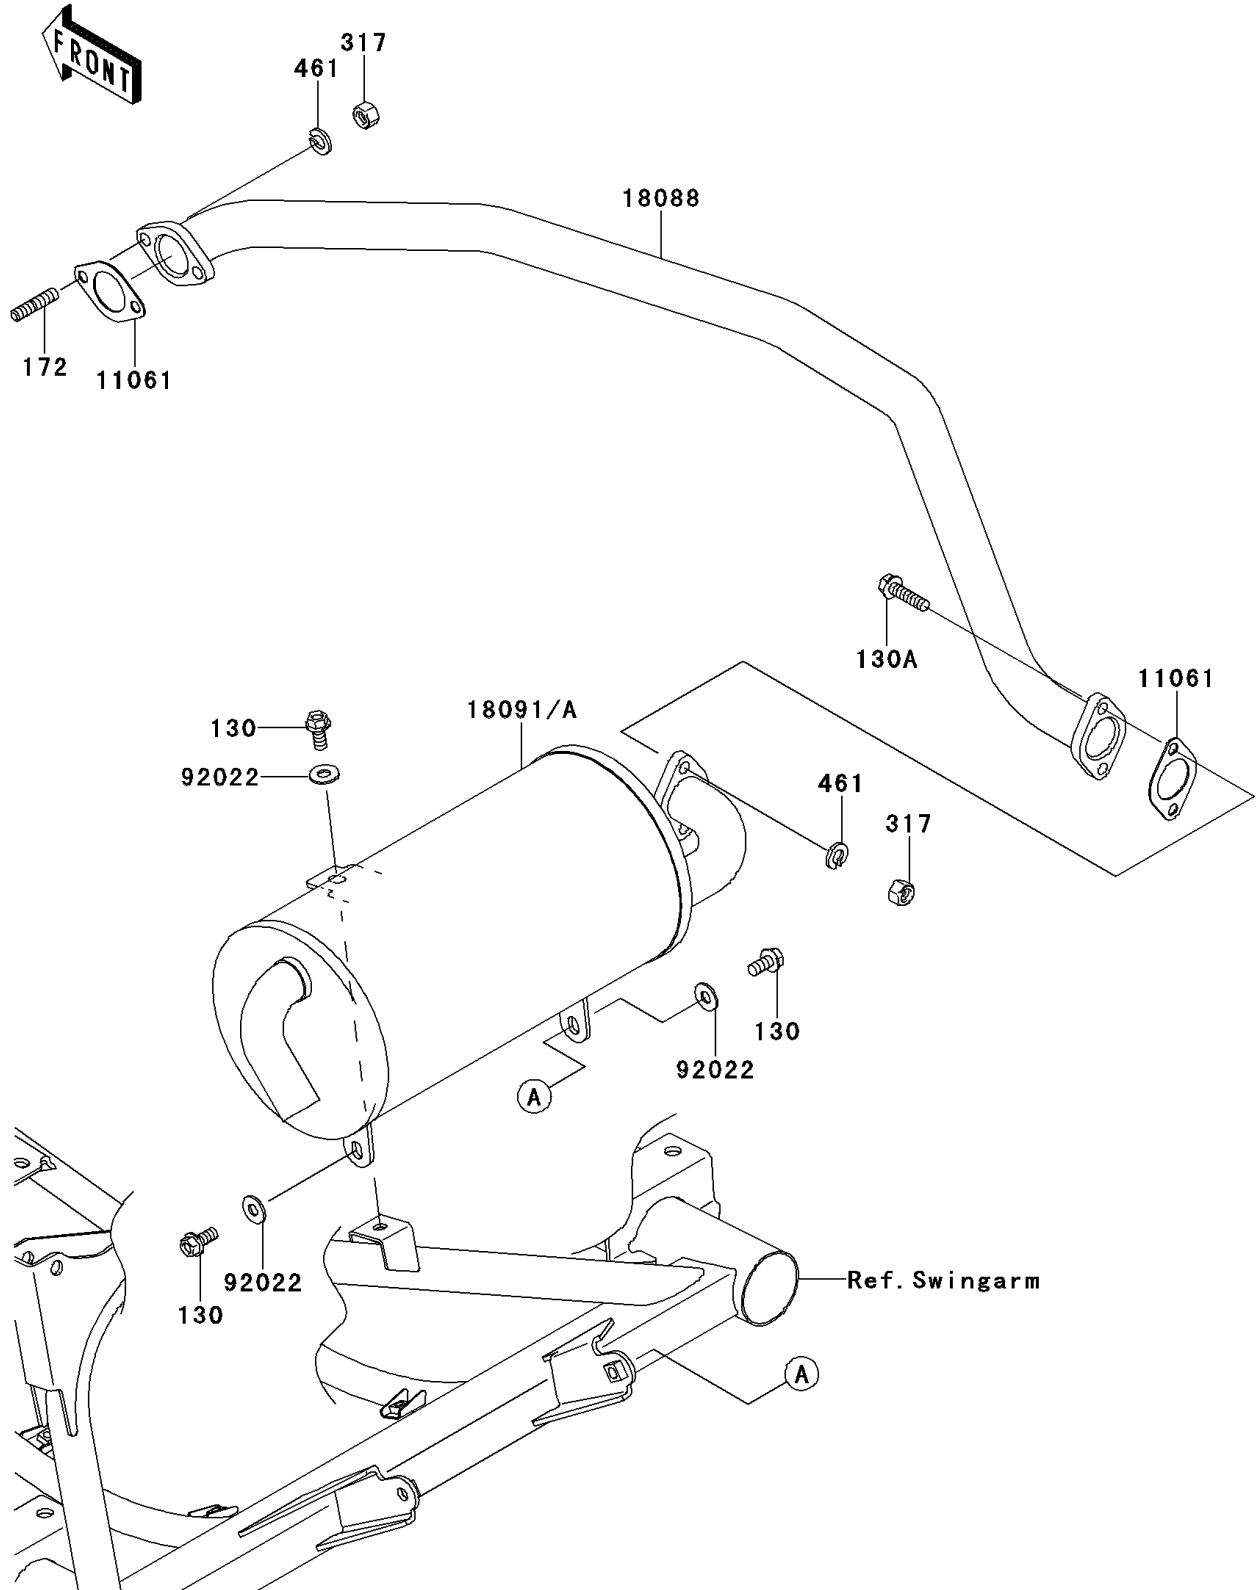

2013 MULE™ 610 4x4 PARTS DIAGRAM

Muffler(s)

E1140

2013 MULE™ 610 4x4 PARTS LIST

Muffler(s)

ITEM NAME	PART NUMBER	QUANTITY
GASKET (Ref # 11061)	11061-0132	2
PIPE-EXHAUST (Ref # 18088)	18088-0191	1
BODY-COMP-MUFFLER (Ref # 18091A)	18091-0487	1
WASHER,8.5X20X1.6,BLACK (Ref # 92022)	92022-1317	3
BOLT-FLANGED,8X16 (Ref # 130)	130CB0816	3
BOLT-FLANGED,8X30 (Ref # 130A)	130CB0830	2
BOLT-STUD,8X22 (Ref # 172)	172BA0822	2
NUT-HEX-SMALL (Ref # 317)	317R0800	4
WASHER-SPRING,8MM (Ref # 461)	461DA0800	4