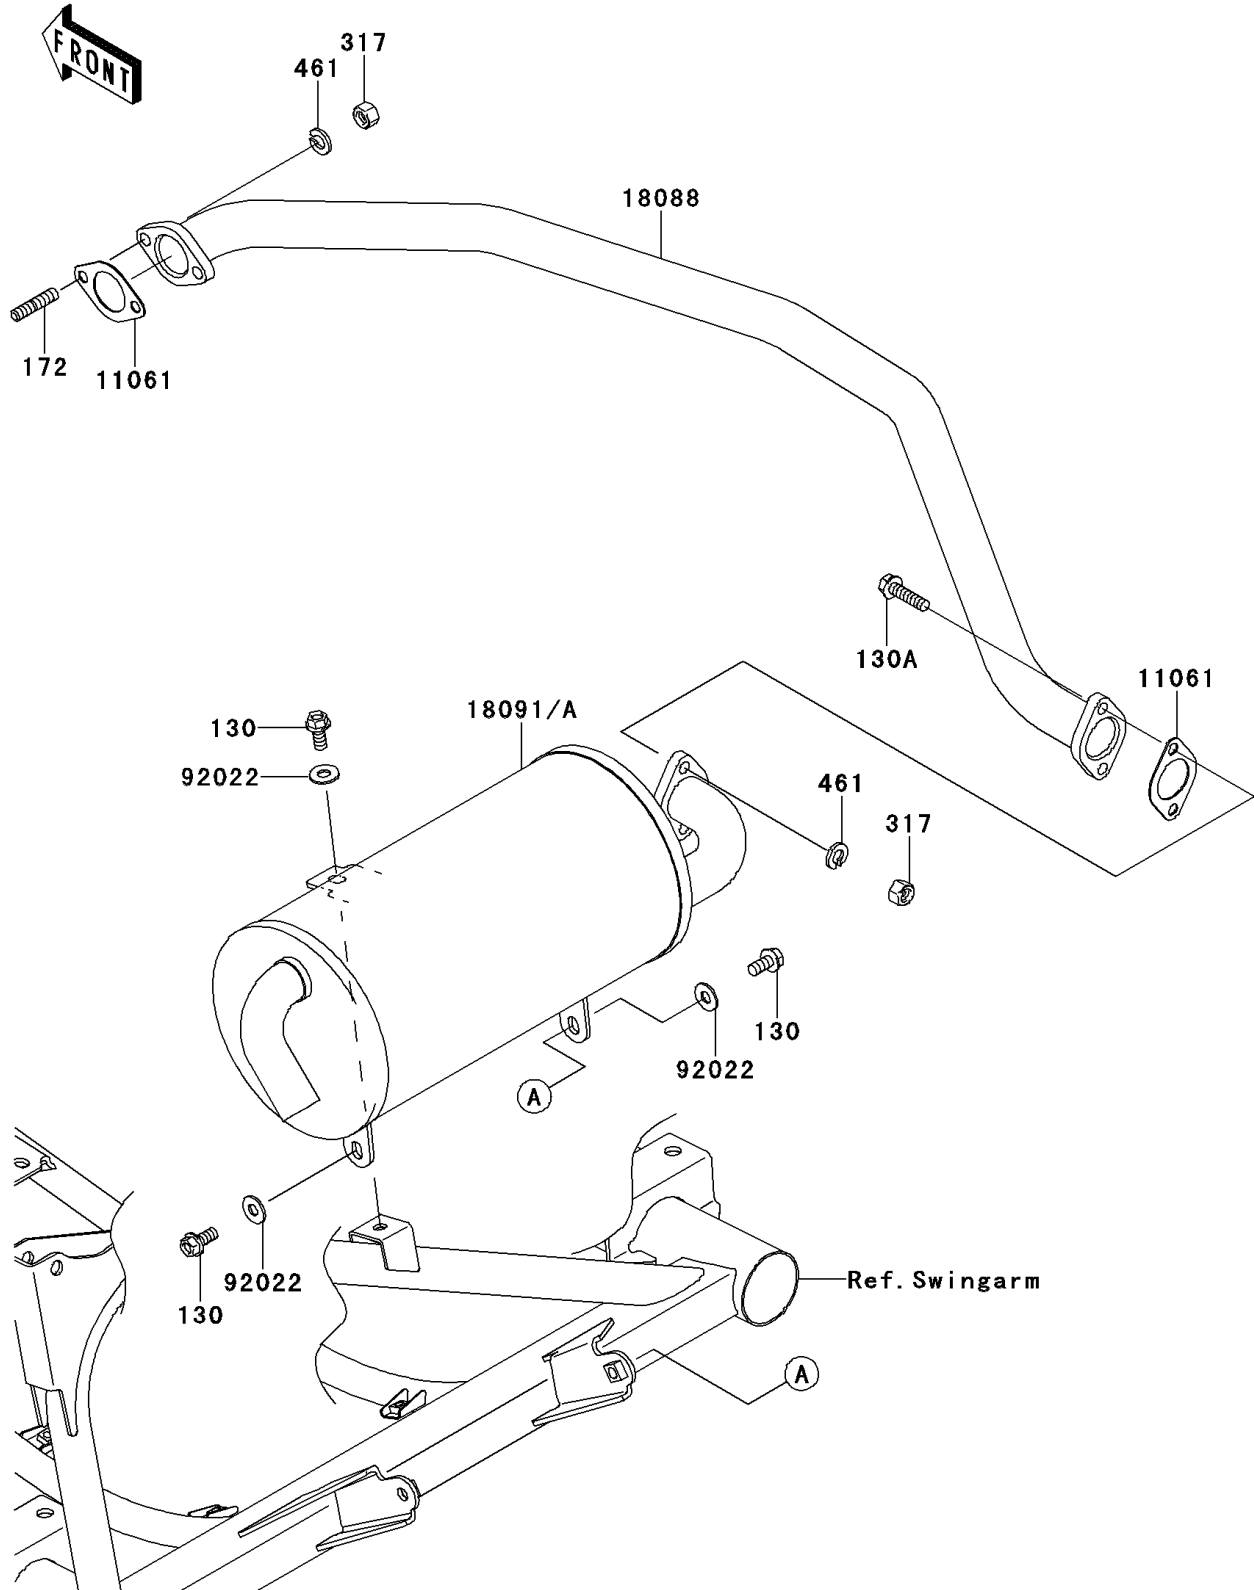

2015 MULE™ 610 4x4 PARTS DIAGRAM

Muffler(s)

E1140

2015 MULE™ 610 4x4 PARTS LIST

Muffler(s)

ITEM NAME	PART NUMBER	QUANTITY
GASKET (Ref # 11061)	11061-0132	2
PIPE-EXHAUST (Ref # 18088)	18088-0191	1
BODY-COMP-MUFFLER (Ref # 18091A)	18091-0487	1
WASHER,8.5X20X1.6,BLACK (Ref # 92022)	92022-1317	3
BOLT-FLANGED,8X16 (Ref # 130)	130CB0816	3
BOLT-FLANGED,8X30 (Ref # 130A)	130CB0830	2
BOLT-STUD,8X22 (Ref # 172)	172BA0822	2
NUT-HEX-SMALL (Ref # 317)	317R0800	4
WASHER-SPRING,8MM (Ref # 461)	461DA0800	4