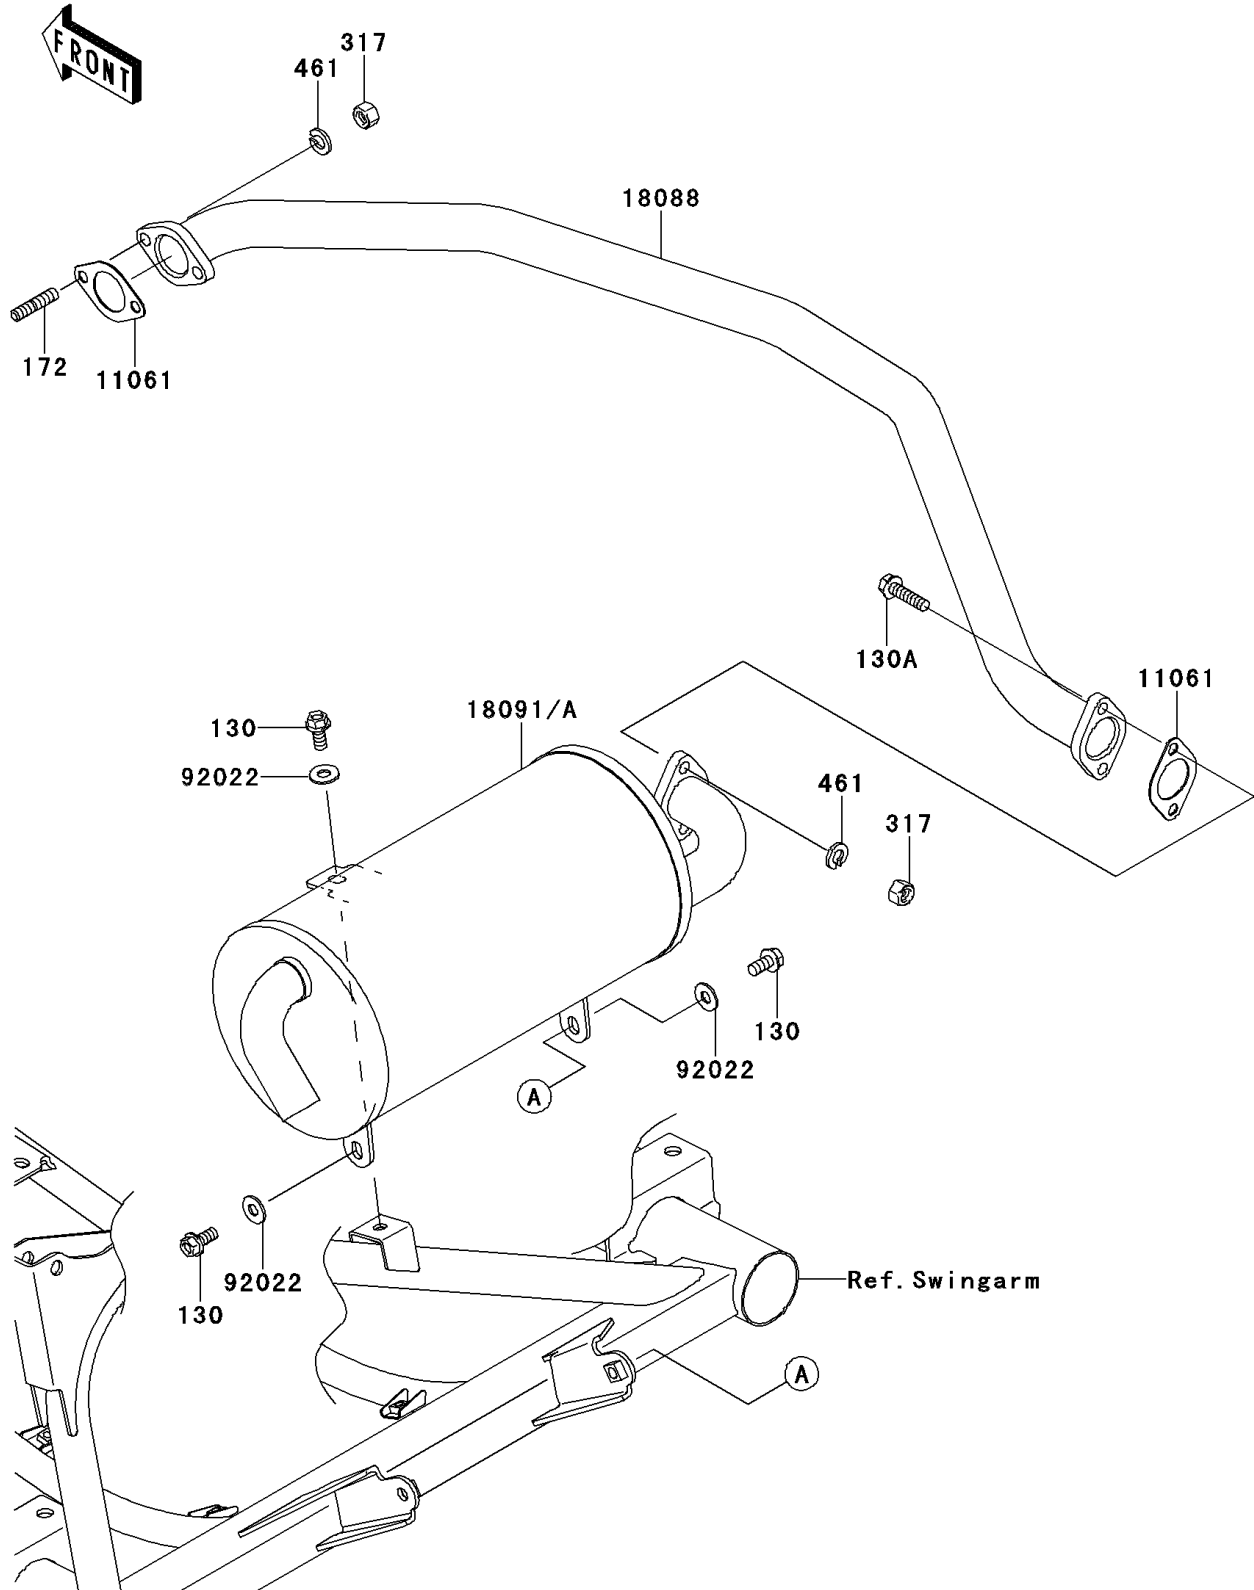

2012 MULE™ 610 4x4 PARTS DIAGRAM

Muffler(s)

E1140

2012 MULE™ 610 4x4 PARTS LIST

Muffler(s)

ITEM NAME	PART NUMBER	QUANTITY
GASKET (Ref # 11061)	11061-0132	2
PIPE-EXHAUST (Ref # 18088)	18088-0191	1
BODY-COMP-MUFFLER (Ref # 18091A)	18091-0487	1
WASHER,8.5X20X1.6,BLACK (Ref # 92022)	92022-1317	3
BOLT-FLANGED,8X16 (Ref # 130)	130CB0816	3
BOLT-FLANGED,8X30 (Ref # 130A)	130CB0830	2
BOLT-STUD,8X22 (Ref # 172)	172BA0822	2
NUT-HEX-SMALL (Ref # 317)	317R0800	4
WASHER-SPRING,8MM (Ref # 461)	461DA0800	4