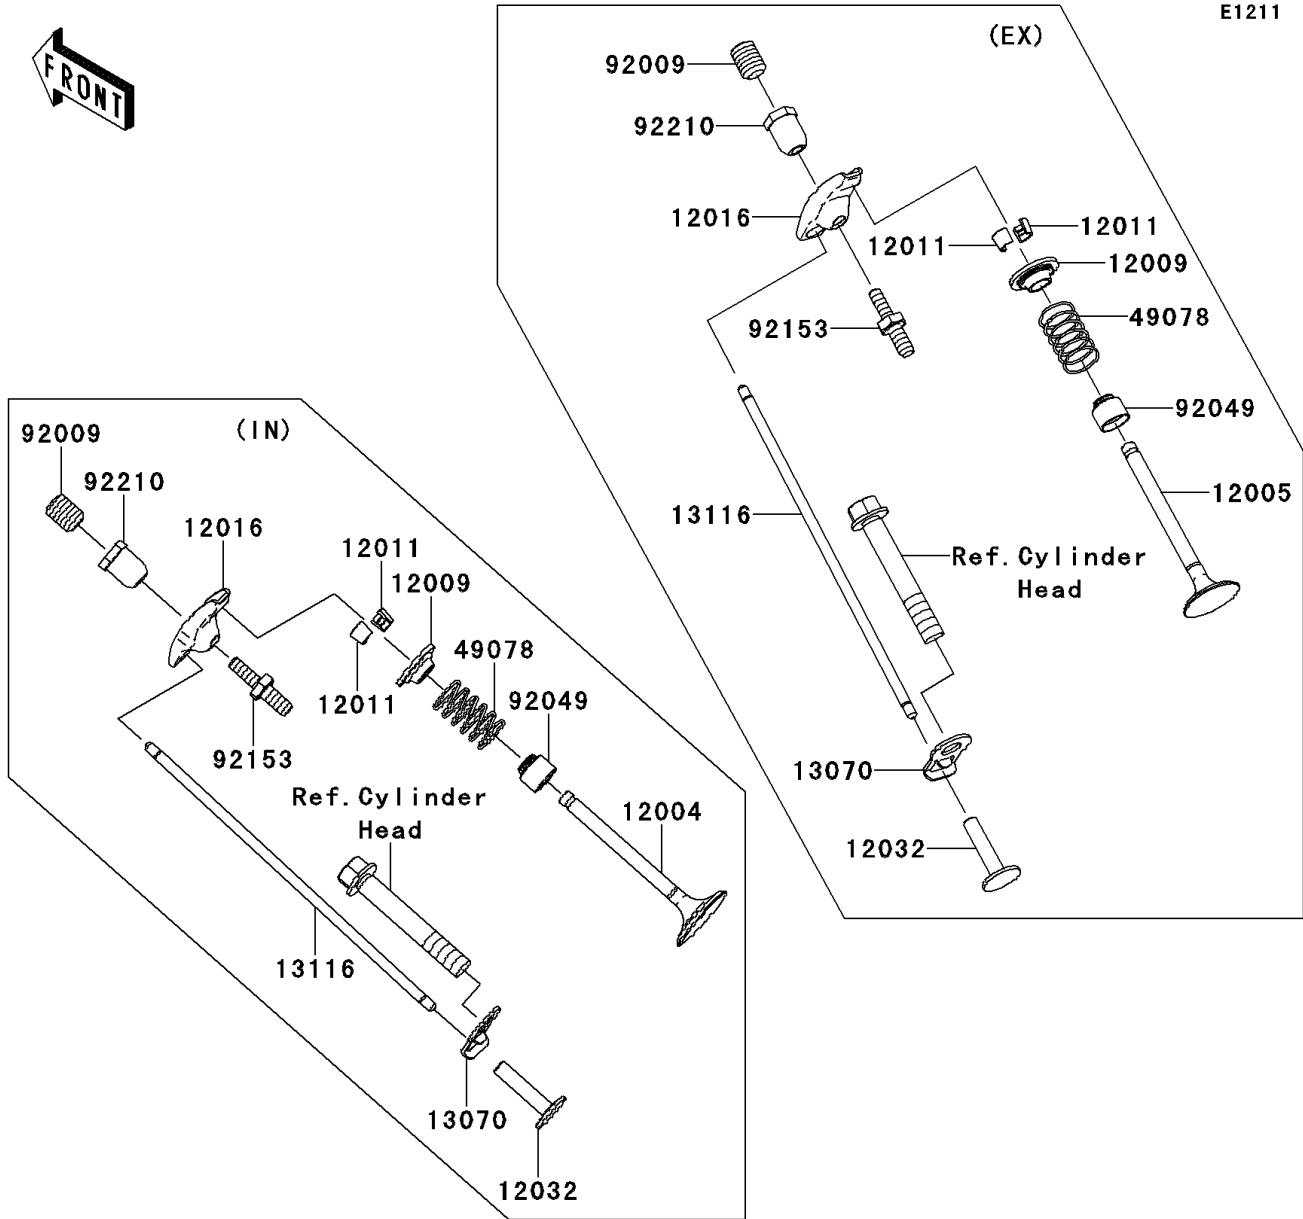

2012 MULE™ 610 4x4 PARTS DIAGRAM

Valve(s)/Camshaft(s)

E1211

2012 MULE™ 610 4x4 PARTS LIST

Valve(s)/Camshaft(s)

ITEM NAME	PART NUMBER	QUANTITY
-----------	-------------	----------