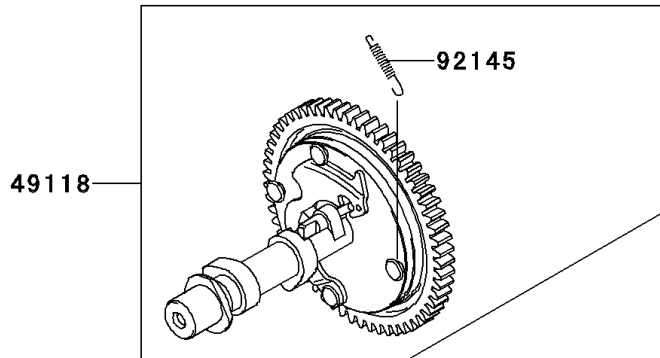

2012 MULE™ 610 4x4 PARTS DIAGRAM

Valve(s)/Camshaft(s)

E1211

2012 MULE™ 610 4x4 PARTS LIST

Valve(s)/Camshaft(s)

ITEM NAME	PART NUMBER	QUANTITY
-----------	-------------	----------