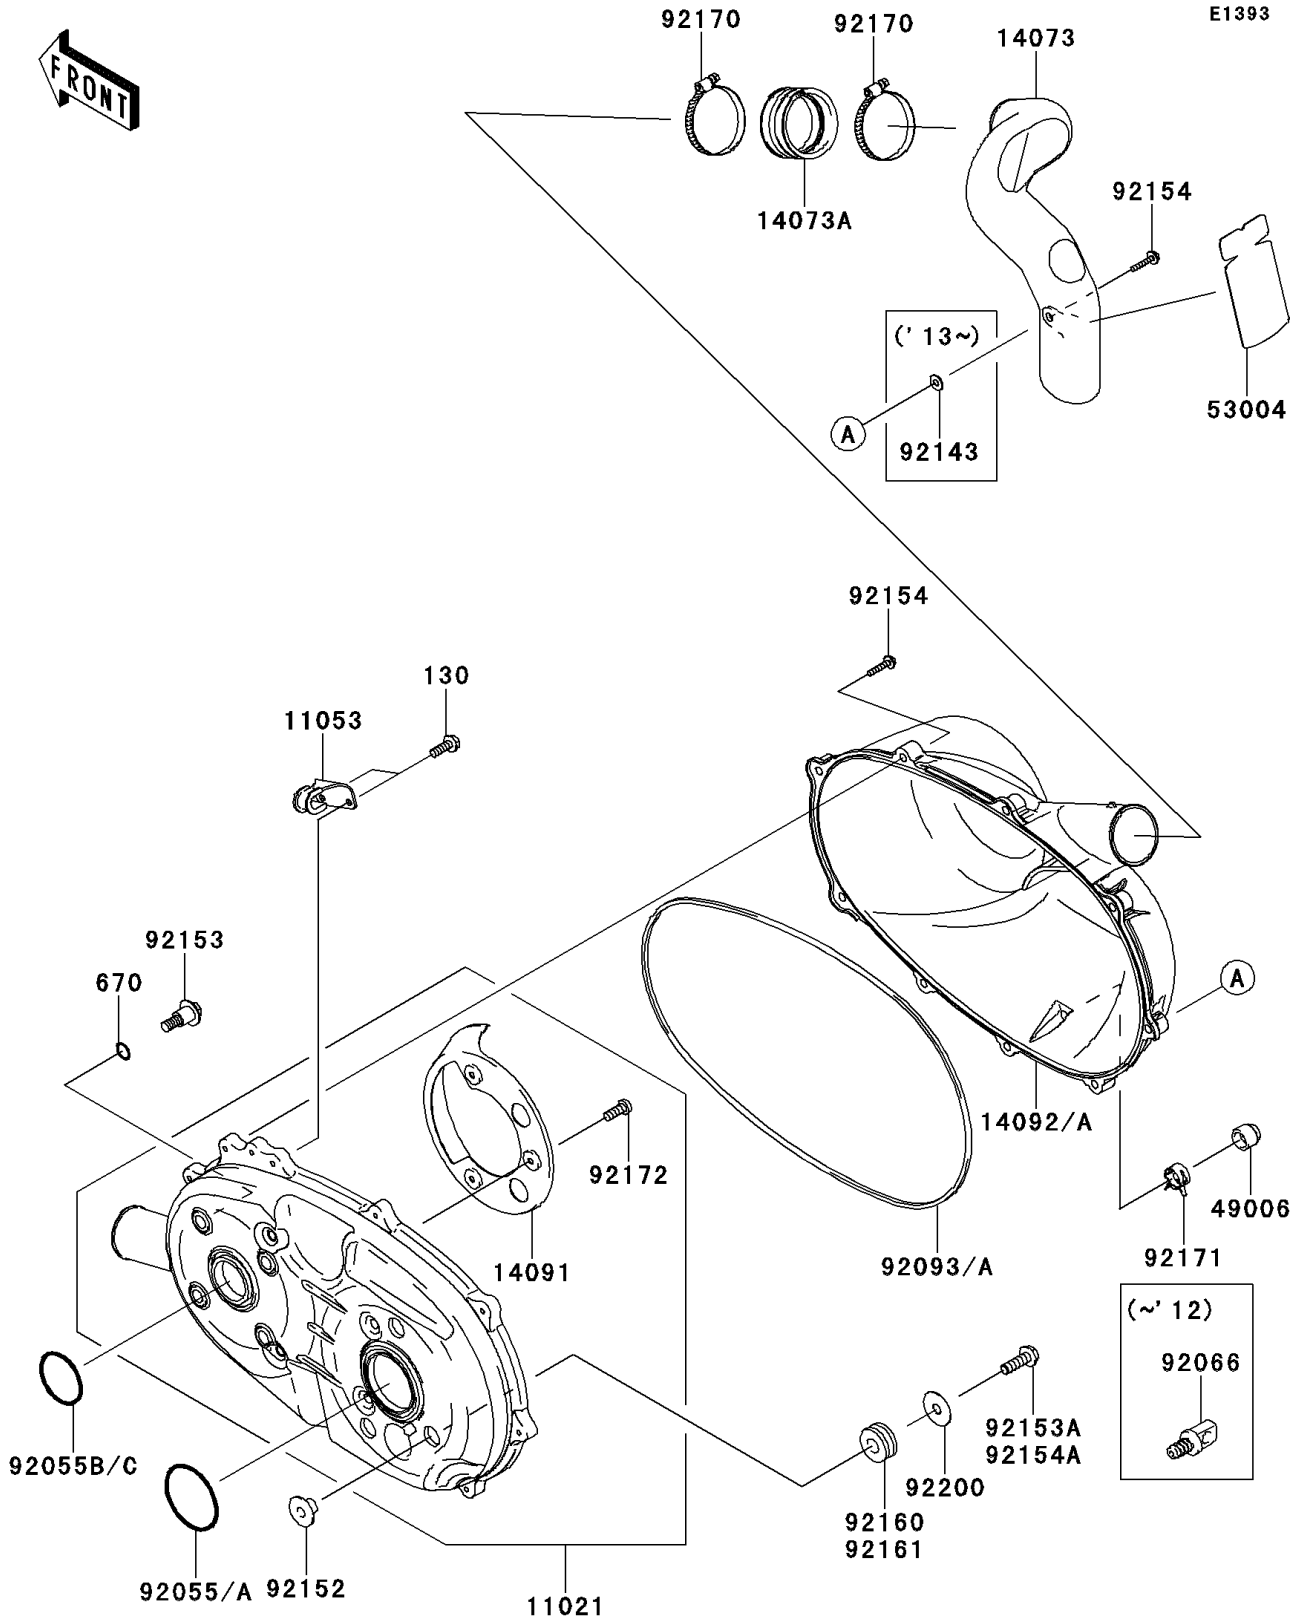

2012 MULE™ 610 4x4 PARTS DIAGRAM

Converter Cover

2012 MULE™ 610 4x4 PARTS LIST

Converter Cover

ITEM NAME	PART NUMBER	QUANTITY
-----------	-------------	----------