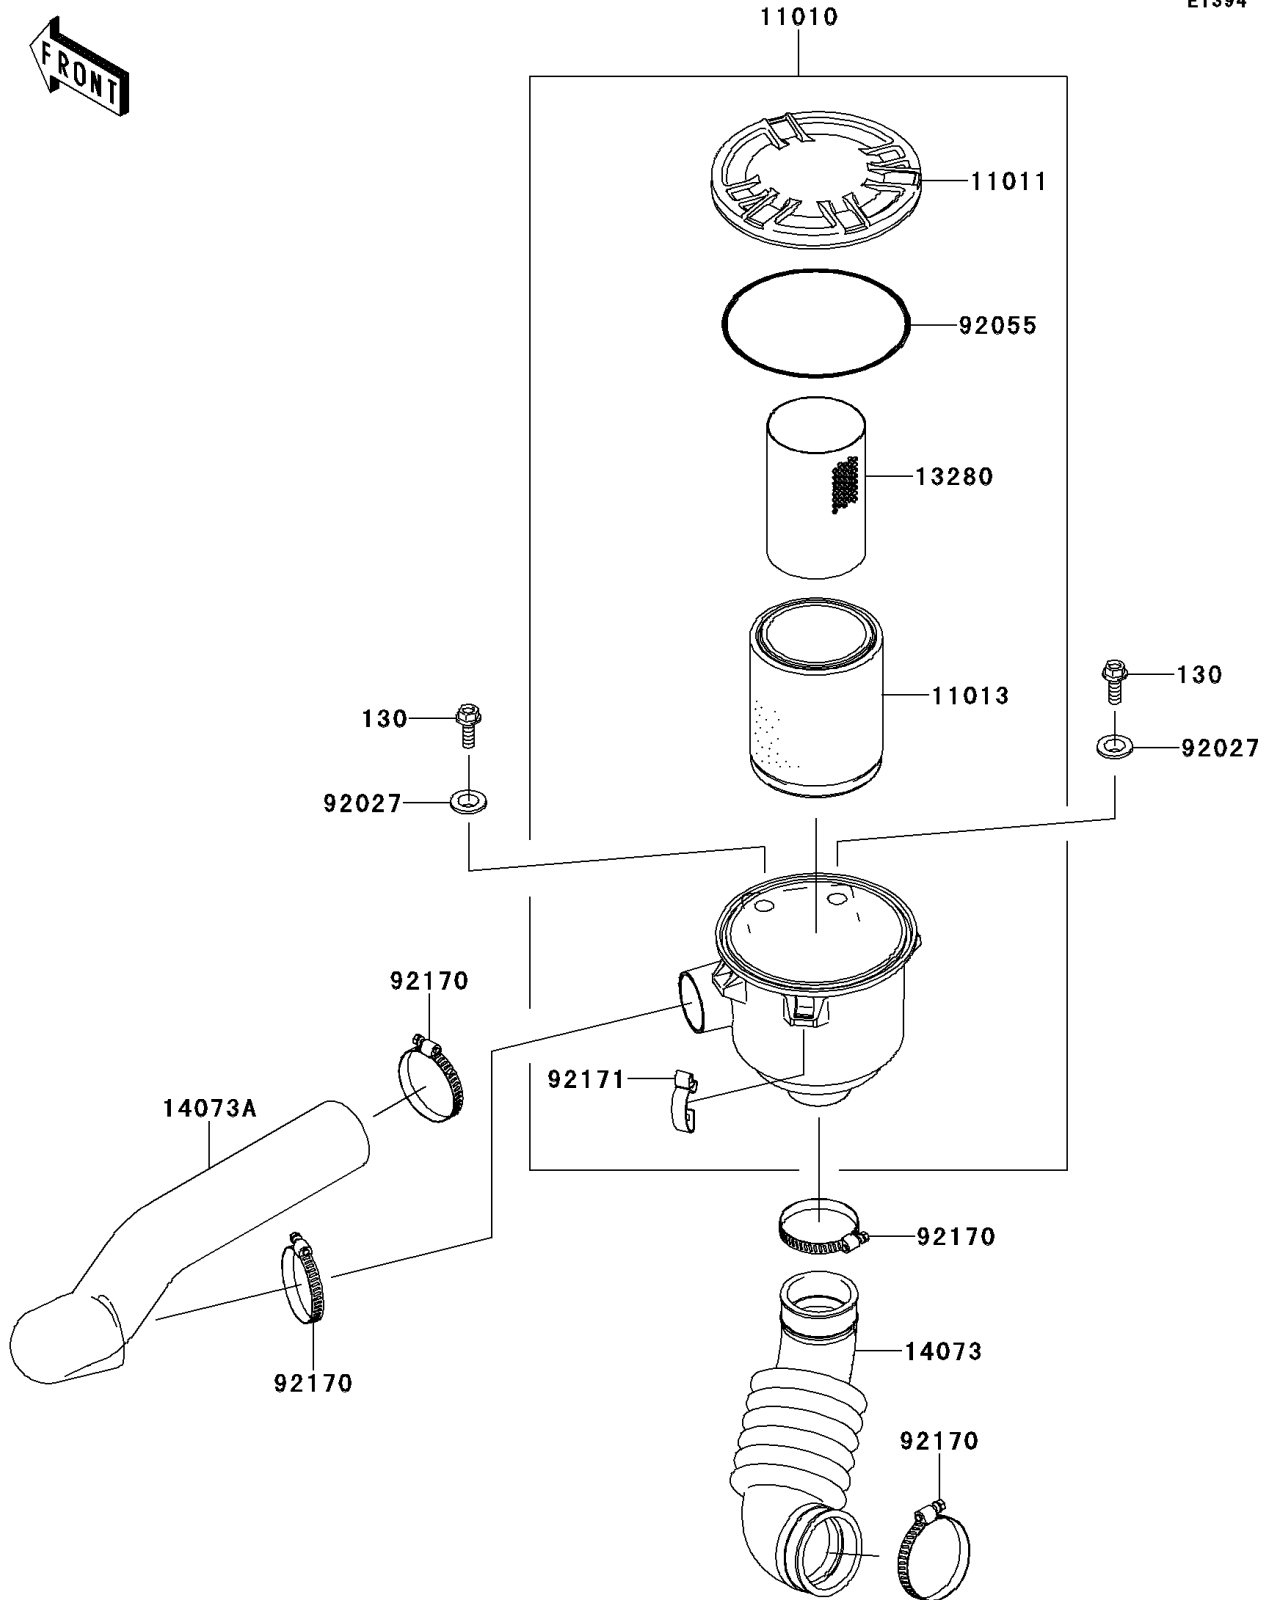

# 2012 MULE™ 610 4x4 PARTS DIAGRAM

Air Cleaner-Belt Converter

E1394

## 2012 MULE™ 610 4x4 PARTS LIST

### Air Cleaner-Belt Converter

ITEM NAME	PART NUMBER	QUANTITY
FILTER-ASSY-AIR (Ref # 11010)	11010-0172	1
CASE-AIR FILTER,CAP (Ref # 11011)	11011-0135	1
ELEMENT-AIR FILTER (Ref # 11013)	11013-0037	1
HOLDER (Ref # 13280)	13280-0312	1
DUCT,AIR FILTER-CASE (Ref # 14073)	14073-0061	1
DUCT,BAR-AIR FILTER (Ref # 14073A)	14073-0080	1
COLLAR (Ref # 92027)	92027-1354	2
RING-O,122X4 (Ref # 92055)	92055-0167	1
CLAMP (Ref # 92170)	92170-1674	4
CLAMP (Ref # 92171)	92171-0225	3
BOLT-FLANGED,8X22 (Ref # 130)	130BB0822	2