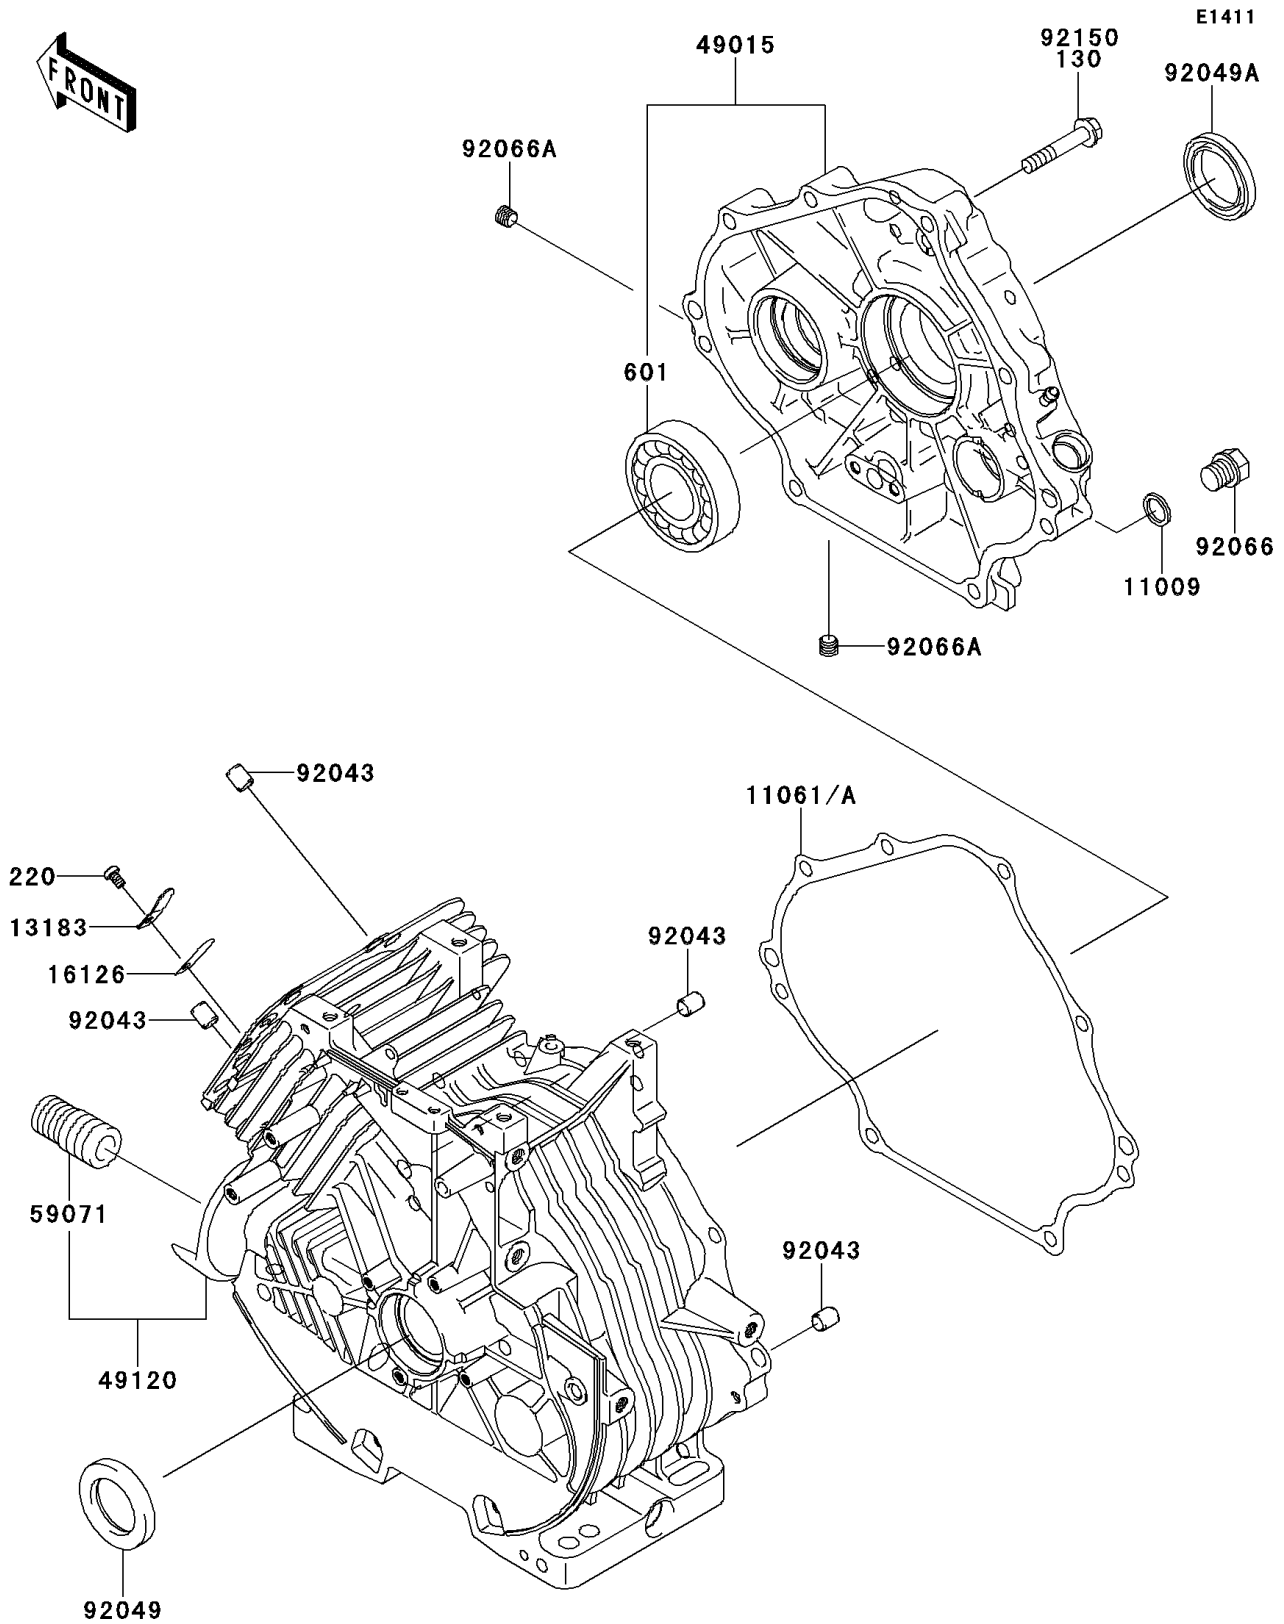

# 2013 MULE™ 610 4x4 PARTS DIAGRAM

Crankcase

## 2013 MULE™ 610 4x4 PARTS LIST

### Crankcase

ITEM NAME	PART NUMBER	QUANTITY
GASKET (Ref # 11009)	11009-2175	1
GASKET,COVER-CRANKCASE (Ref # 11061)	11061-0798	1
PLATE (Ref # 13183)	13183-2120	1
VALVE (Ref # 16126)	16126-2146	1
COVER-CRANKCASE (Ref # 49015)	49015-7050	1
CRANKCASE-COMP (Ref # 49120)	49120-6162	1
JOINT (Ref # 59071)	59071-2079	1
PIN (Ref # 92043)	92043-7001	4
SEAL-OIL,SD 35X48X8 R HS (Ref # 92049)	92049-7010	1
SEAL-OIL (Ref # 92049A)	92049-7018	1
PLUG,14X12 (Ref # 92066)	92066-2253	1
PLUG (Ref # 92066A)	92066-7026	2
BOLT,8X45 (Ref # 92150)	92150-2252	8
SCREW-PAN-CROS,5X8 (Ref # 220)	220AA0508	1
BEARING-BALL (Ref # 601)	601A6207	1