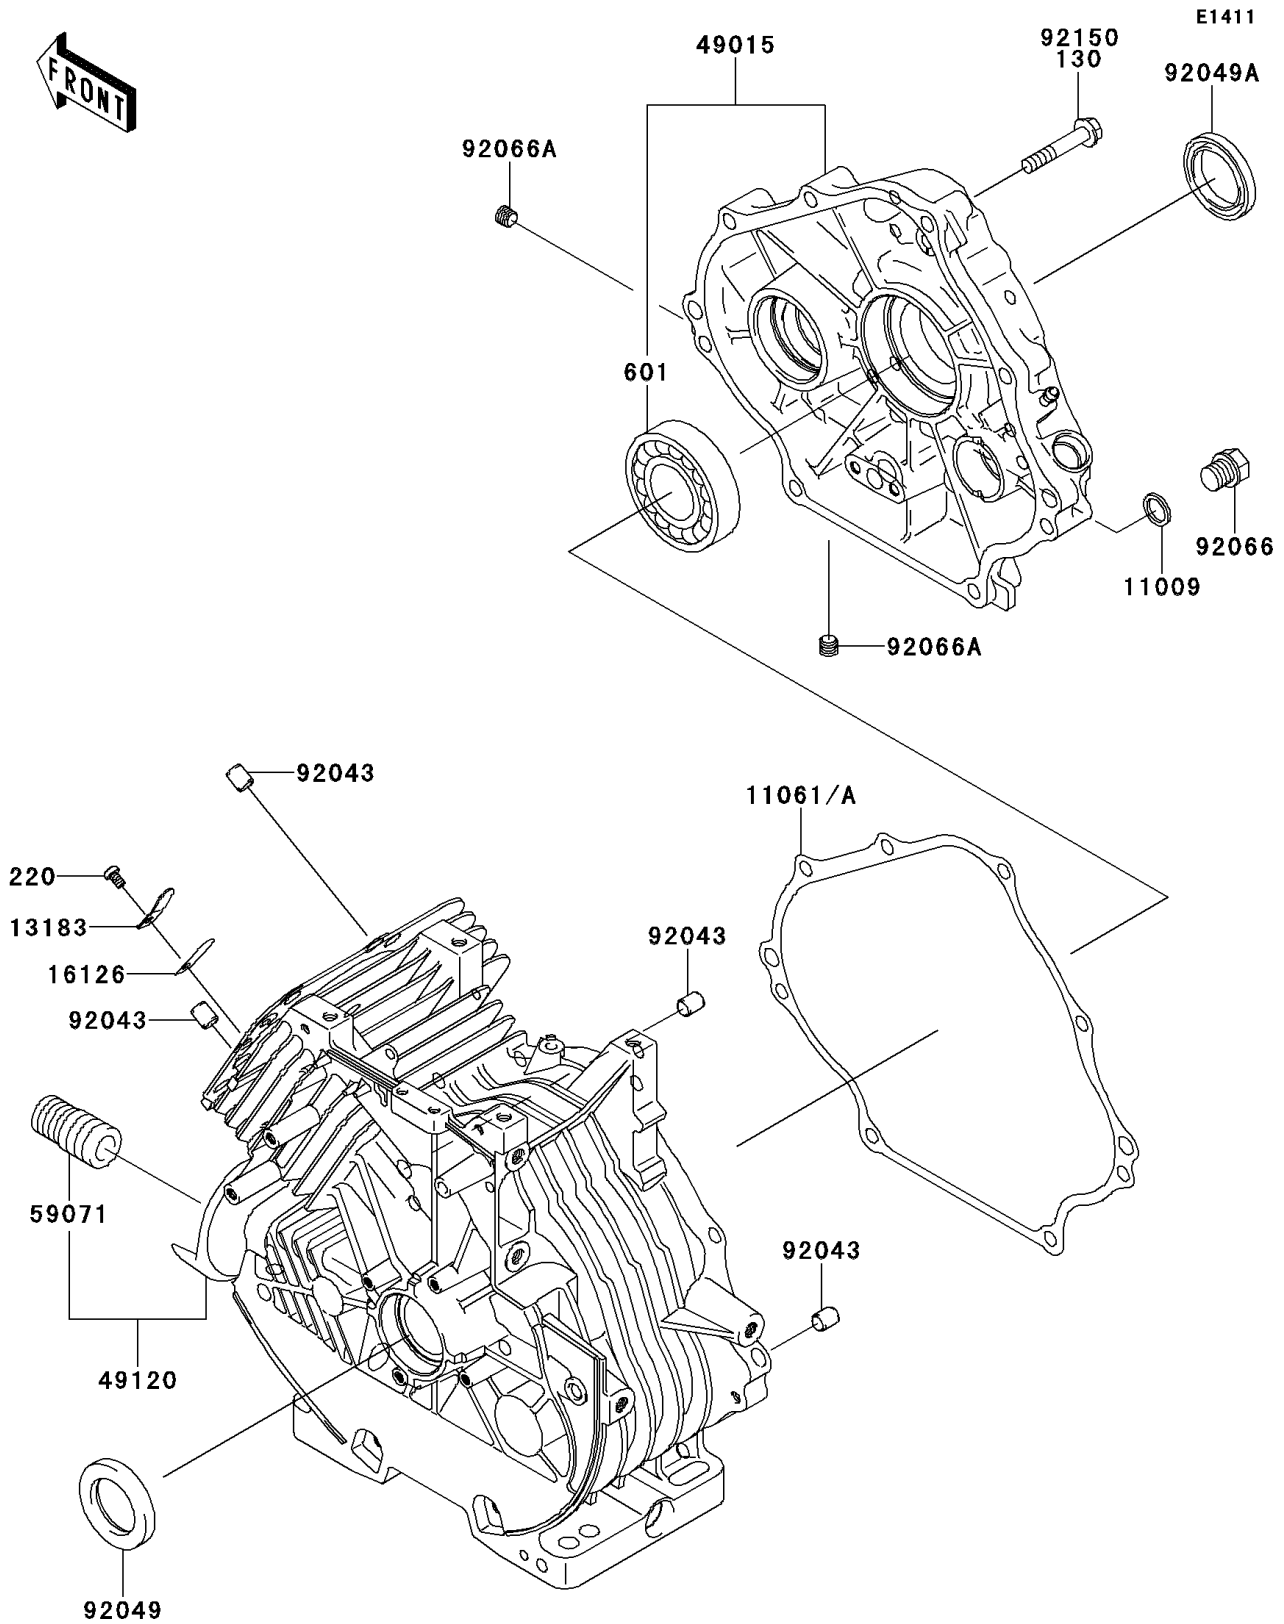

2015 MULE™ 610 4x4 PARTS DIAGRAM

Crankcase

2015 MULE™ 610 4x4 PARTS LIST

Crankcase

ITEM NAME	PART NUMBER	QUANTITY
GASKET (Ref # 11009)	11009-2175	1
GASKET,COVER-CRANKCASE (Ref # 11061)	11061-0798	1
PLATE (Ref # 13183)	13183-2120	1
VALVE (Ref # 16126)	16126-2146	1
COVER-CRANKCASE (Ref # 49015)	49015-7050	1
CRANKCASE-COMP (Ref # 49120)	49120-6162	1
JOINT (Ref # 59071)	59071-2079	1
PIN (Ref # 92043)	92043-7001	4
SEAL-OIL,SD 35X48X8 R HS (Ref # 92049)	92049-7010	1
SEAL-OIL (Ref # 92049A)	92049-7018	1
PLUG,14X12 (Ref # 92066)	92066-2253	1
PLUG (Ref # 92066A)	92066-7026	2
BOLT,8X45 (Ref # 92150)	92150-2252	8
SCREW-PAN-CROS,5X8 (Ref # 220)	220AA0508	1
BEARING-BALL (Ref # 601)	601A6207	1