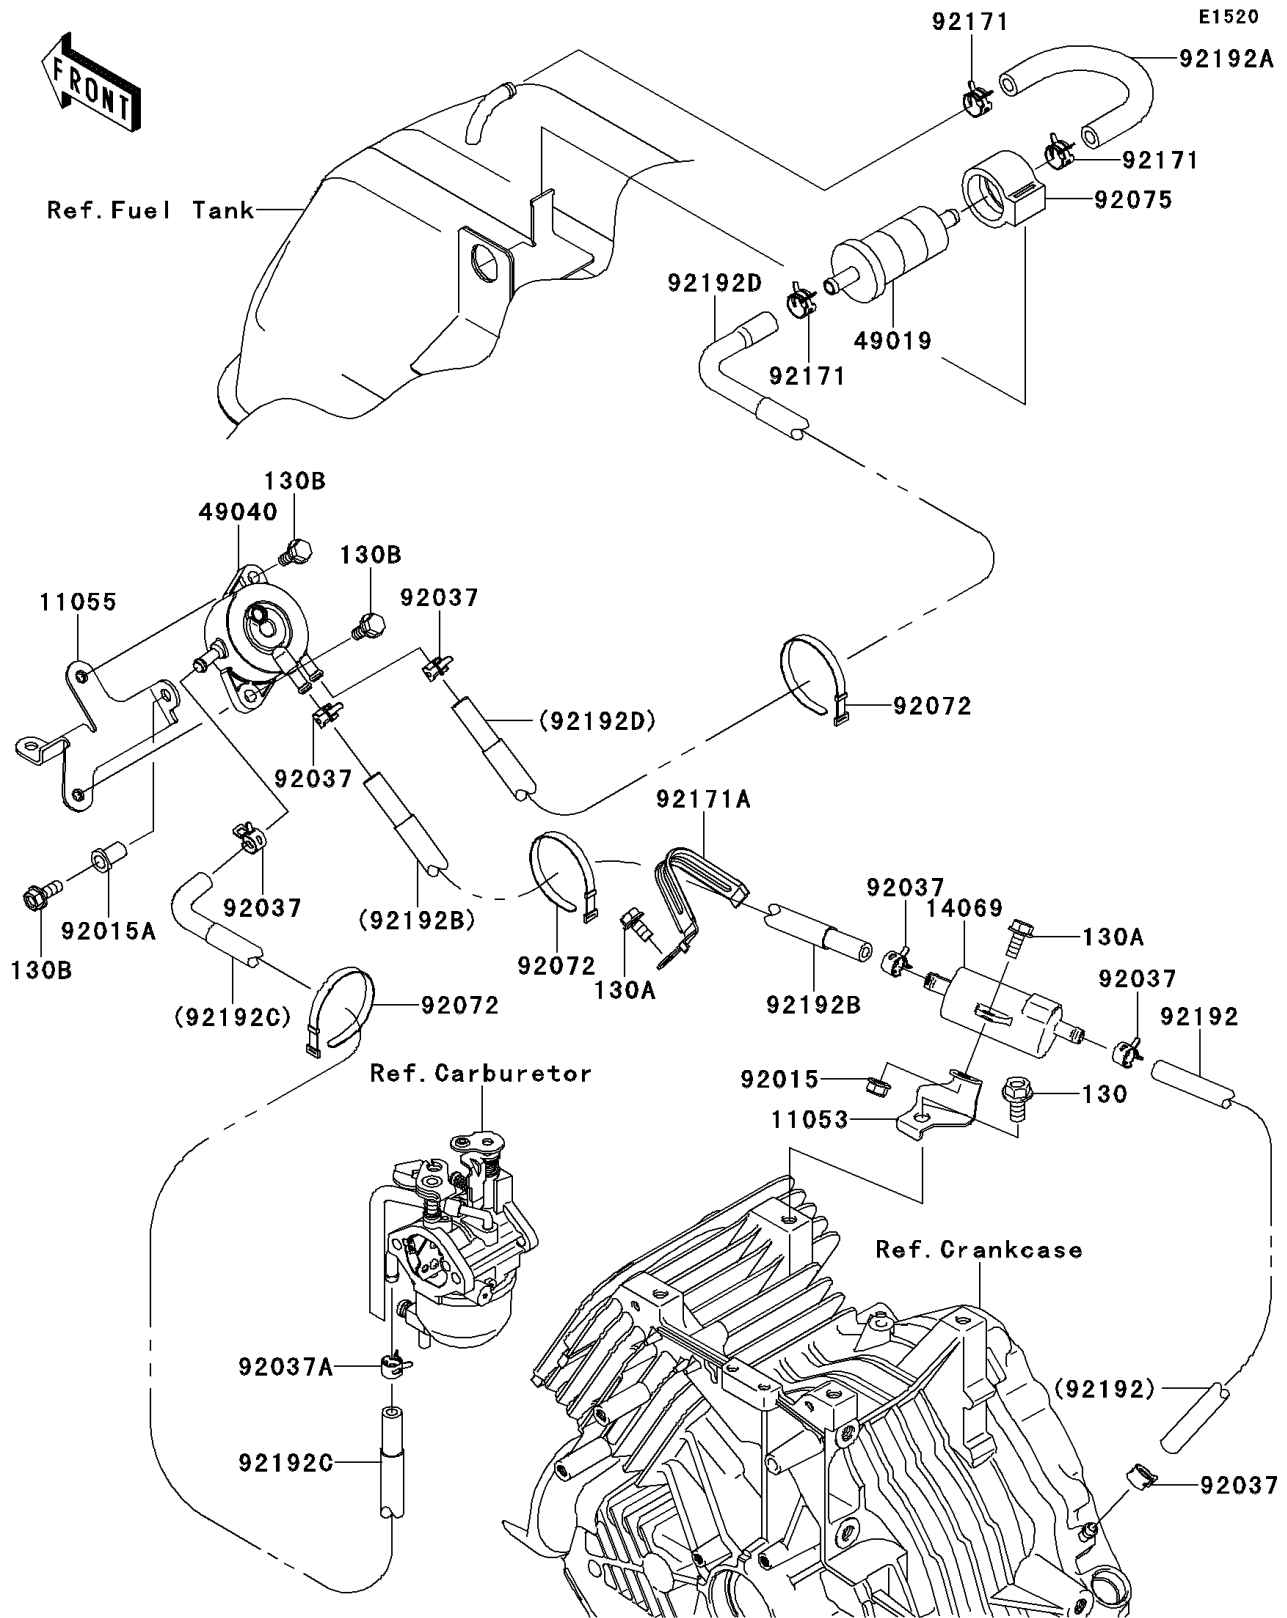

# 2012 MULE™ 610 4x4 PARTS DIAGRAM

## Fuel Pump

# 2012 MULE™ 610 4x4 PARTS LIST

Fuel Pump

ITEM NAME	PART NUMBER	QUANTITY
-----------	-------------	----------