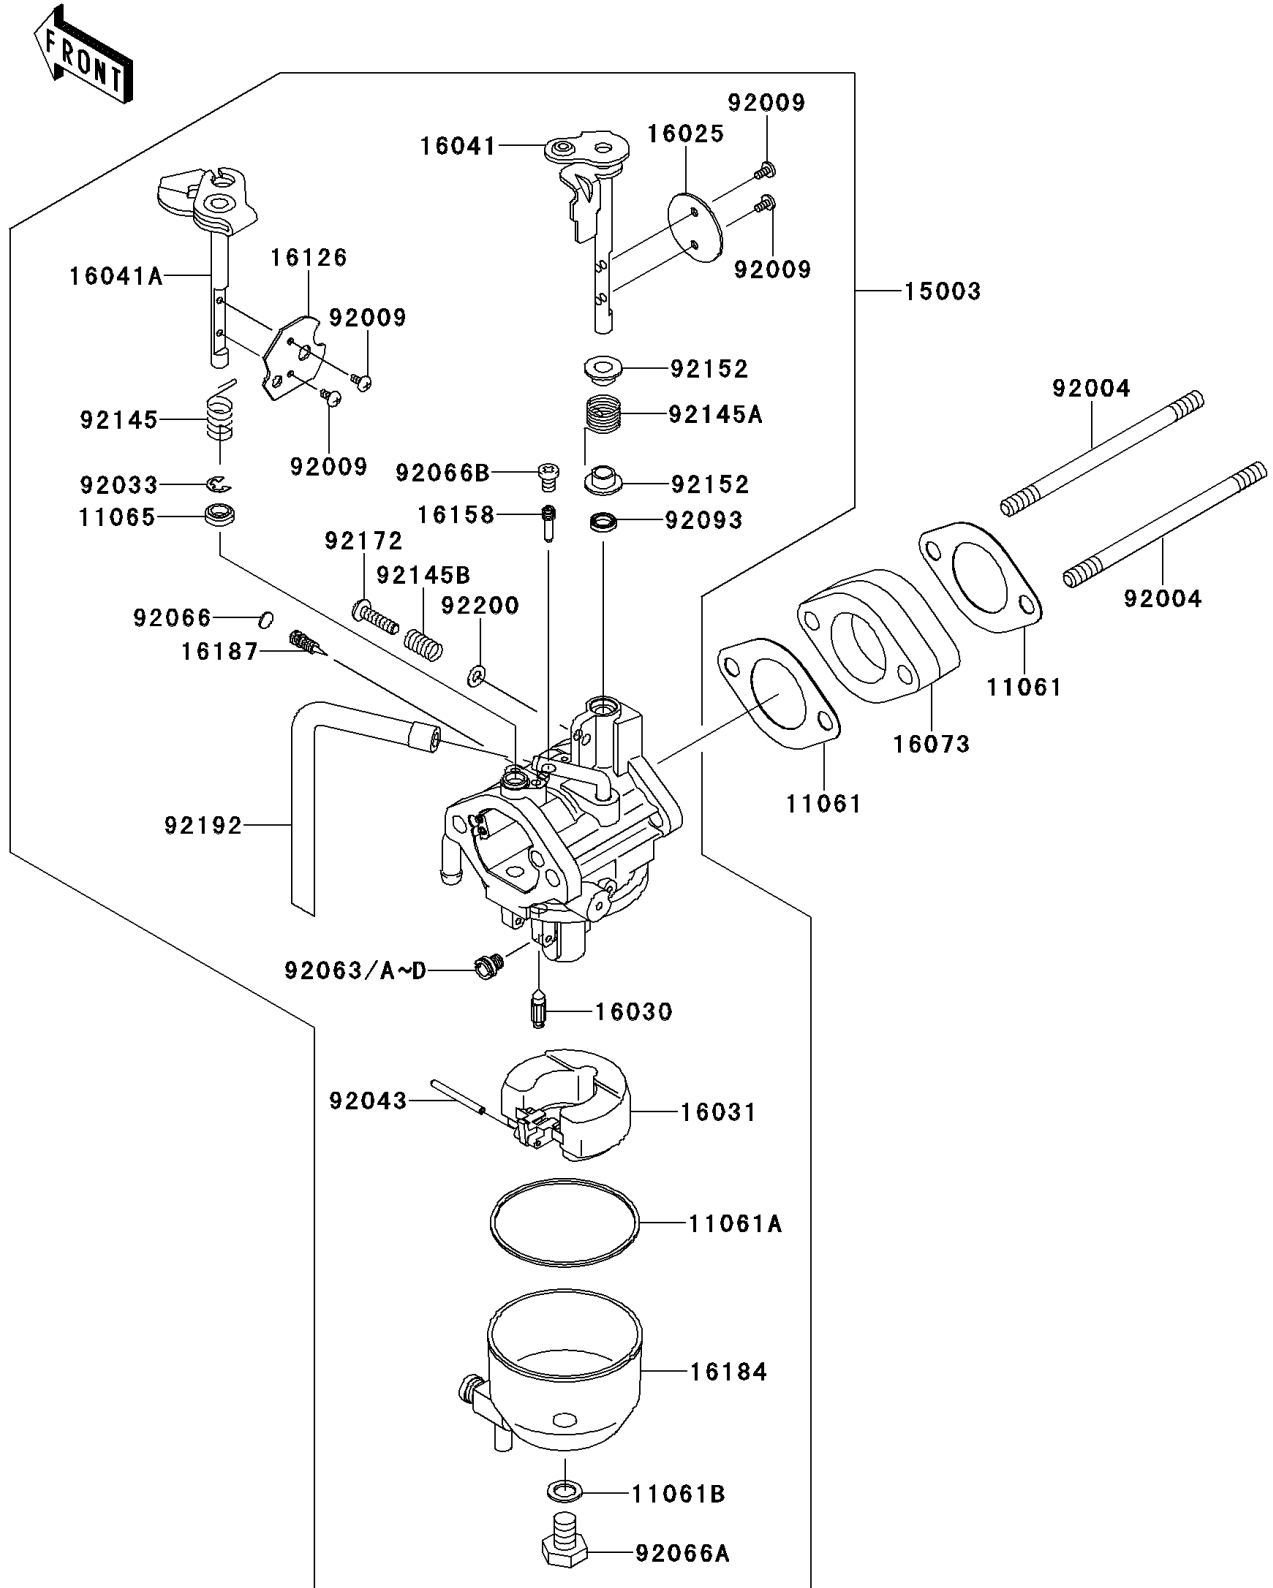

# 2012 MULE™ 610 4x4 PARTS DIAGRAM

Carburetor

E1611

# 2012 MULE™ 610 4x4 PARTS LIST

Carburetor

ITEM NAME	PART NUMBER	QUANTITY
-----------	-------------	----------