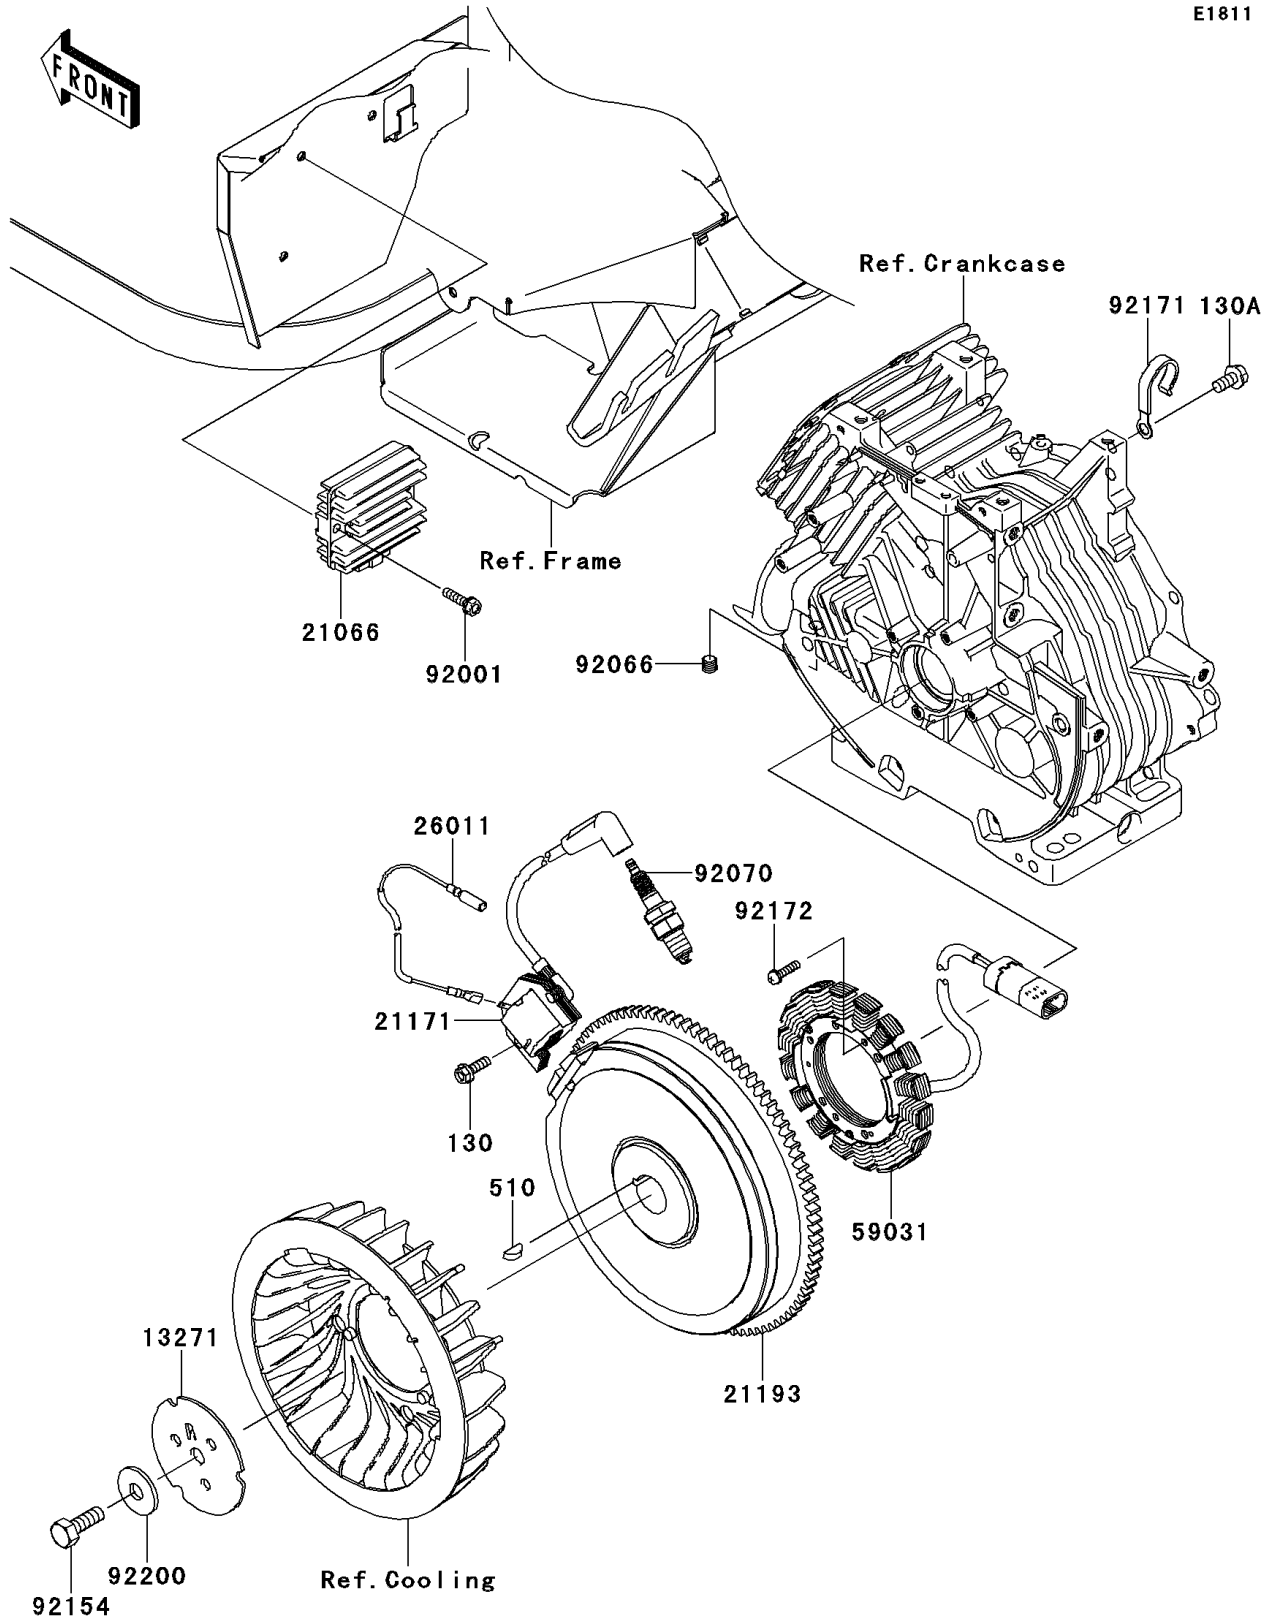

2011 MULE™ 610 4x4 PARTS DIAGRAM

Generator/Ignition Coil

E1811

2011 MULE™ 610 4x4 PARTS LIST

Generator/Ignition Coil

ITEM NAME	PART NUMBER	QUANTITY
PLATE,FAN (Ref # 13271)	13271-7029	1
REGULATOR-VOLTAGE (Ref # 21066)	21066-0039	1
COIL-ASSY-IGNITION (Ref # 21171)	21171-7035	1
FLYWHEEL-ASSY (Ref # 21193)	21193-7050	1
WIRE-LEAD (Ref # 26011)	26011-7014	1
COIL-CHARGING (Ref # 59031)	59031-2132	1
BOLT,FLANGED,6X22 (Ref # 92001)	92001-1352	2
PLUG (Ref # 92066)	92066-7026	1
PLUG-SPARK,BPR5ES(NGK),SOLID (Ref # 92070)	92070-2088	1
BOLT,12X30 (Ref # 92154)	92154-7003	1
CLAMP (Ref # 92171)	92171-7005	1
SCREW,5X20 (Ref # 92172)	92172-7018	4
WASHER (Ref # 92200)	92200-7002	1
BOLT-FLANGED,6X20 (Ref # 130)	130AA0620	2
BOLT-FLANGED,8X16 (Ref # 130A)	130AA0816	1
KEY-WOODRUFF (Ref # 510)	510A5100	1