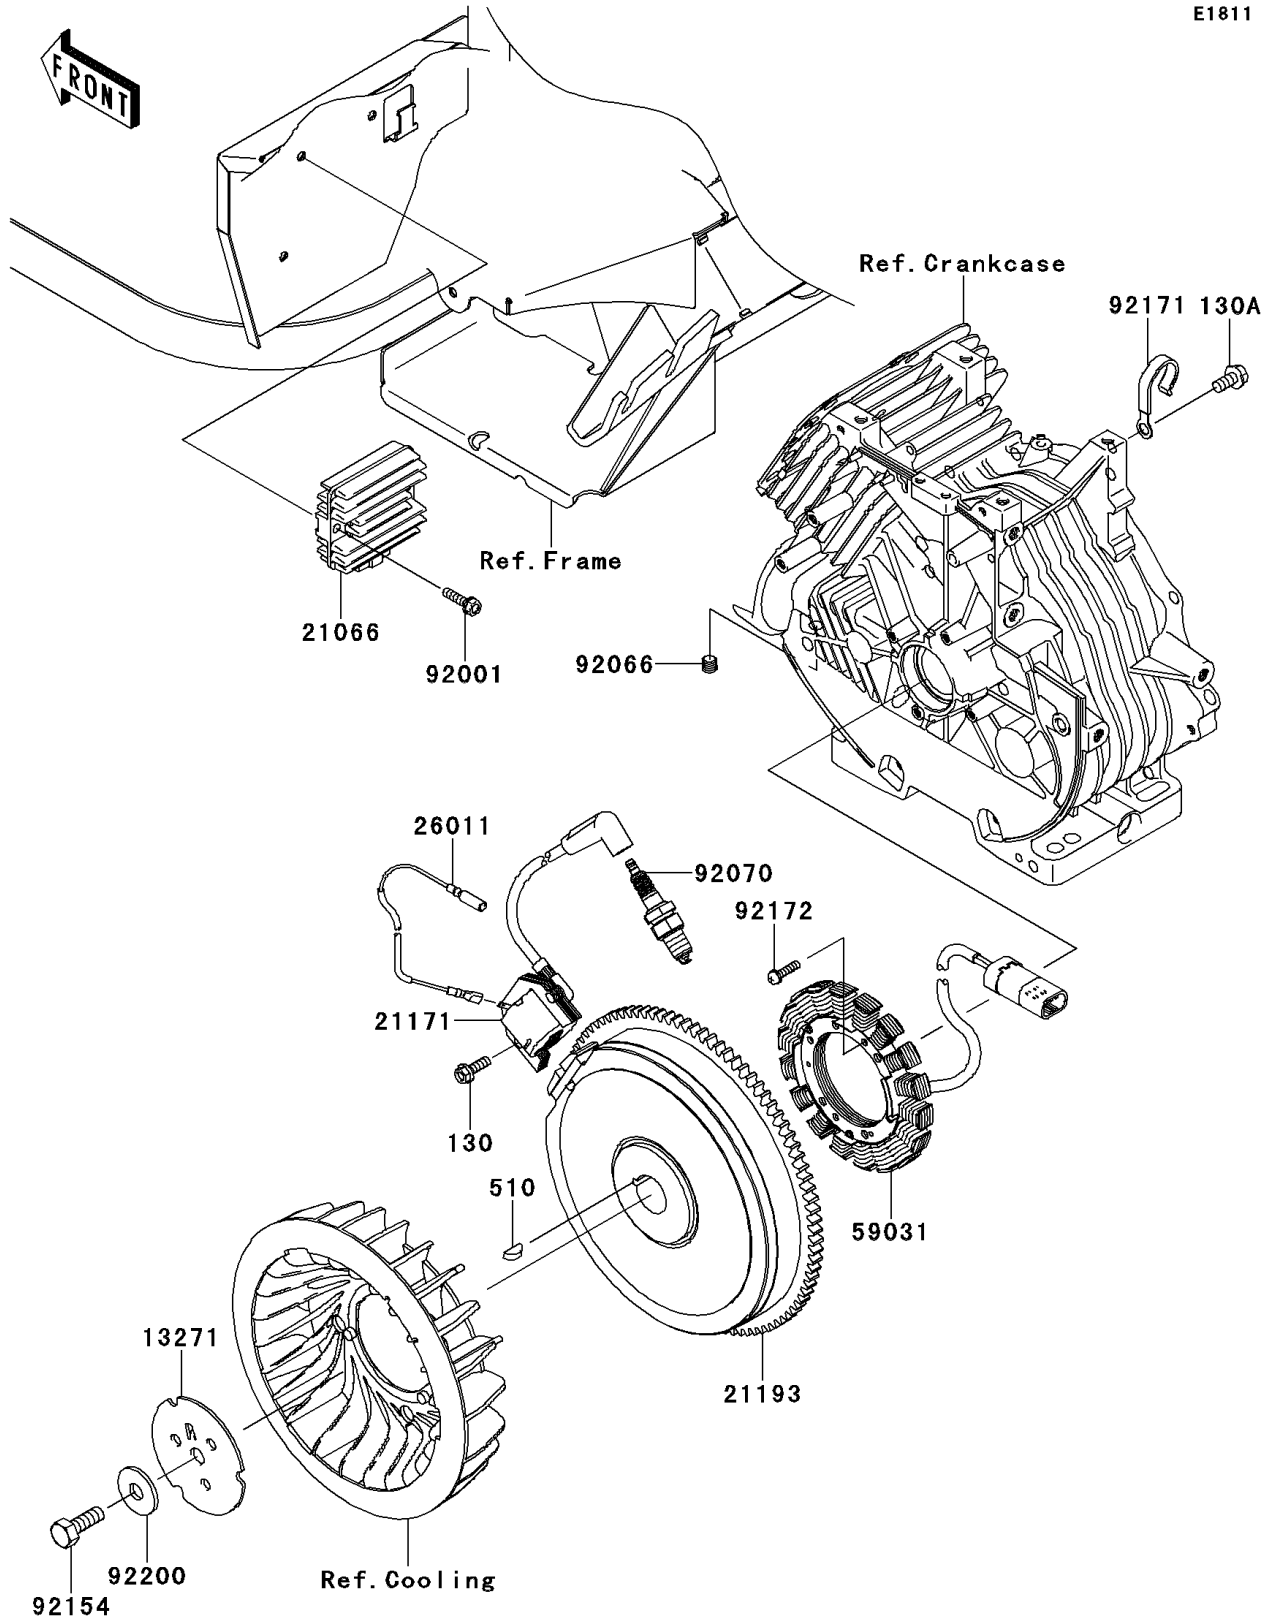

2012 MULE™ 610 4x4 PARTS DIAGRAM

Generator/Ignition Coil

E1811

2012 MULE™ 610 4x4 PARTS LIST

Generator/Ignition Coil

ITEM NAME	PART NUMBER	QUANTITY
PLATE,FAN (Ref # 13271)	13271-7029	1
REGULATOR-VOLTAGE (Ref # 21066)	21066-0039	1
COIL-ASSY-IGNITION (Ref # 21171)	21171-7035	1
FLYWHEEL-ASSY (Ref # 21193)	21193-7050	1
WIRE-LEAD (Ref # 26011)	26011-7014	1
COIL-CHARGING (Ref # 59031)	59031-2132	1
BOLT,FLANGED,6X22 (Ref # 92001)	92001-1352	2
PLUG (Ref # 92066)	92066-7026	1
PLUG-SPARK,BPR5ES(NGK),SOLID (Ref # 92070)	92070-2088	1
BOLT,12X30 (Ref # 92154)	92154-7003	1
CLAMP (Ref # 92171)	92171-7005	1
SCREW,5X20 (Ref # 92172)	92172-7018	4
WASHER (Ref # 92200)	92200-7002	1
BOLT-FLANGED,6X20 (Ref # 130)	130AA0620	2
BOLT-FLANGED,8X16 (Ref # 130A)	130AA0816	1
KEY-WOODRUFF (Ref # 510)	510A5100	1