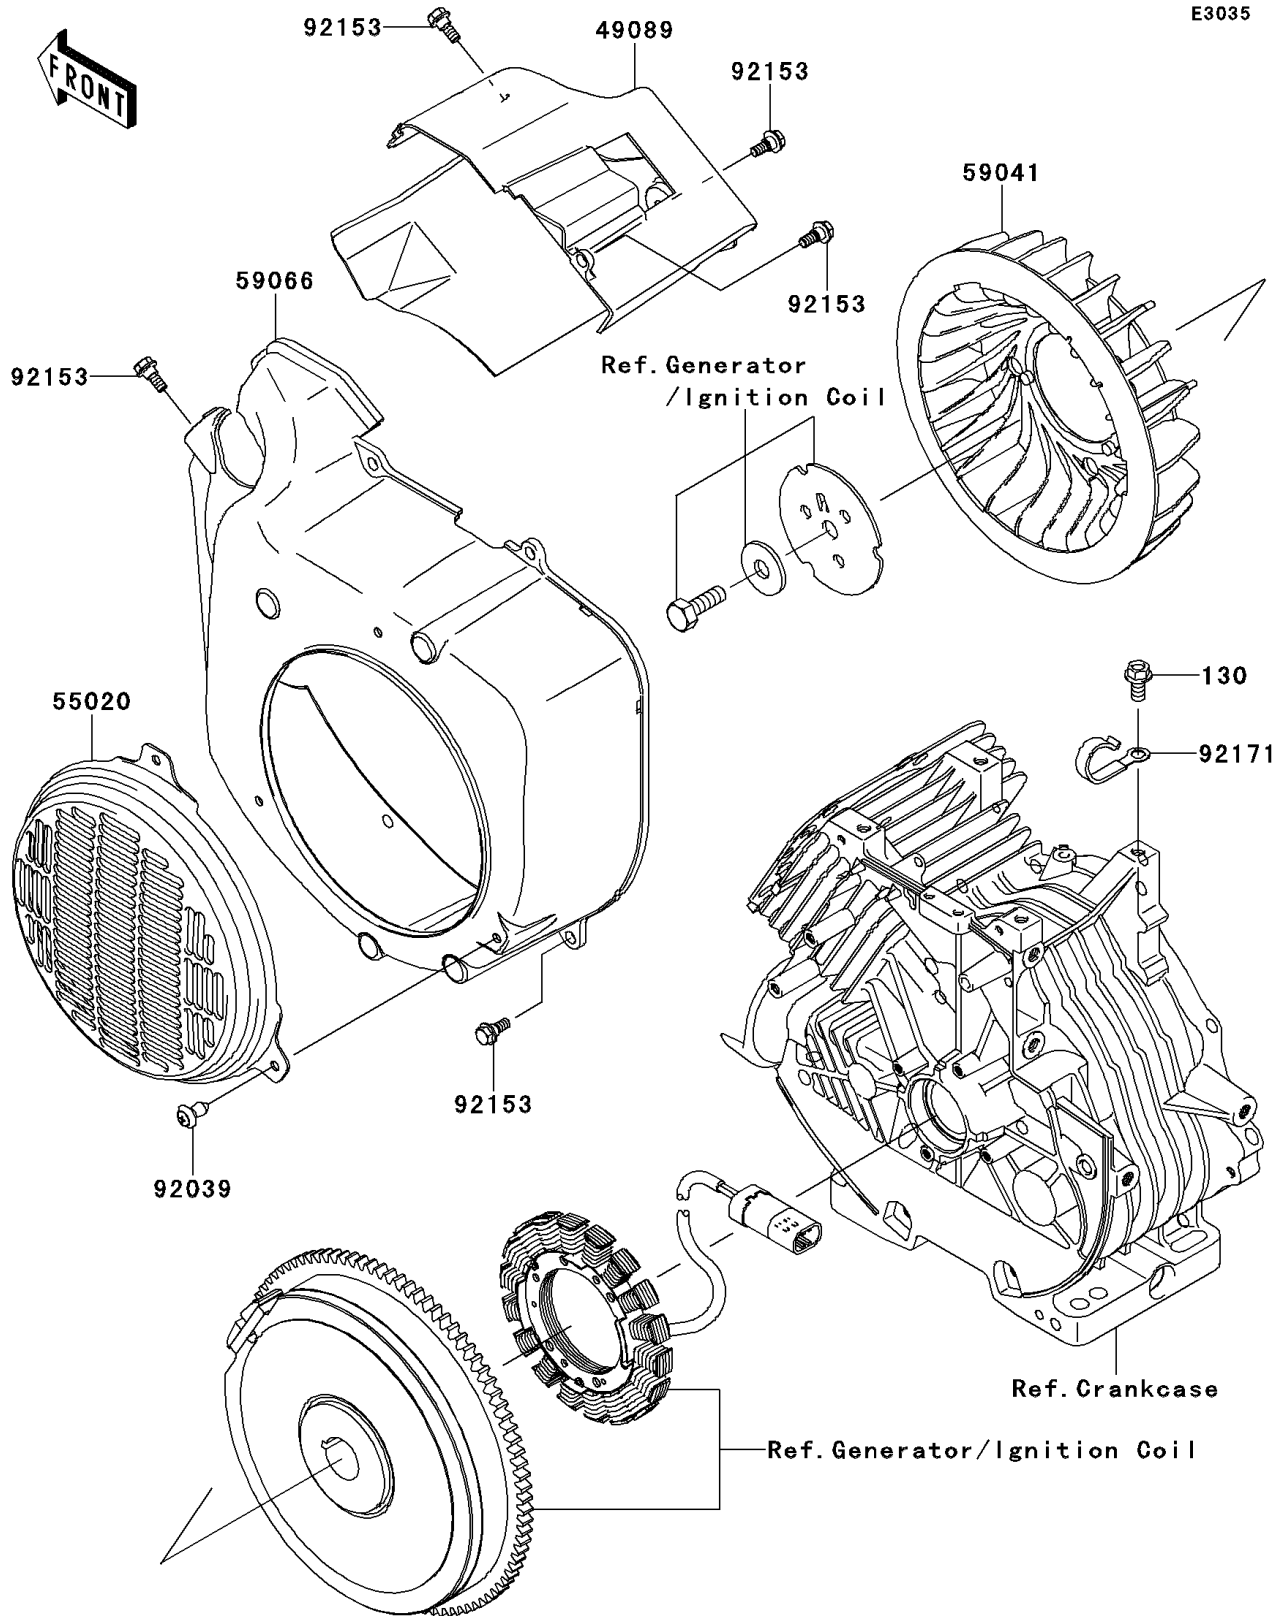

2011 MULE™ 610 4x4 PARTS DIAGRAM

Cooling

2011 MULE™ 610 4x4 PARTS LIST

Cooling

ITEM NAME	PART NUMBER	QUANTITY
SHROUD-ENGINE (Ref # 49089)	49089-7089	1
GUARD (Ref # 55020)	55020-7008	1
FAN (Ref # 59041)	59041-0007	1
HOUSING-FAN (Ref # 59066)	59066-7059	1
RIVET,GUARD (Ref # 92039)	92039-7004	3
BOLT,FLANGED,6X16 (Ref # 92153)	92153-7007	8
CLAMP (Ref # 92171)	92171-7005	1
BOLT-FLANGED,8X16 (Ref # 130)	130AA0816	1