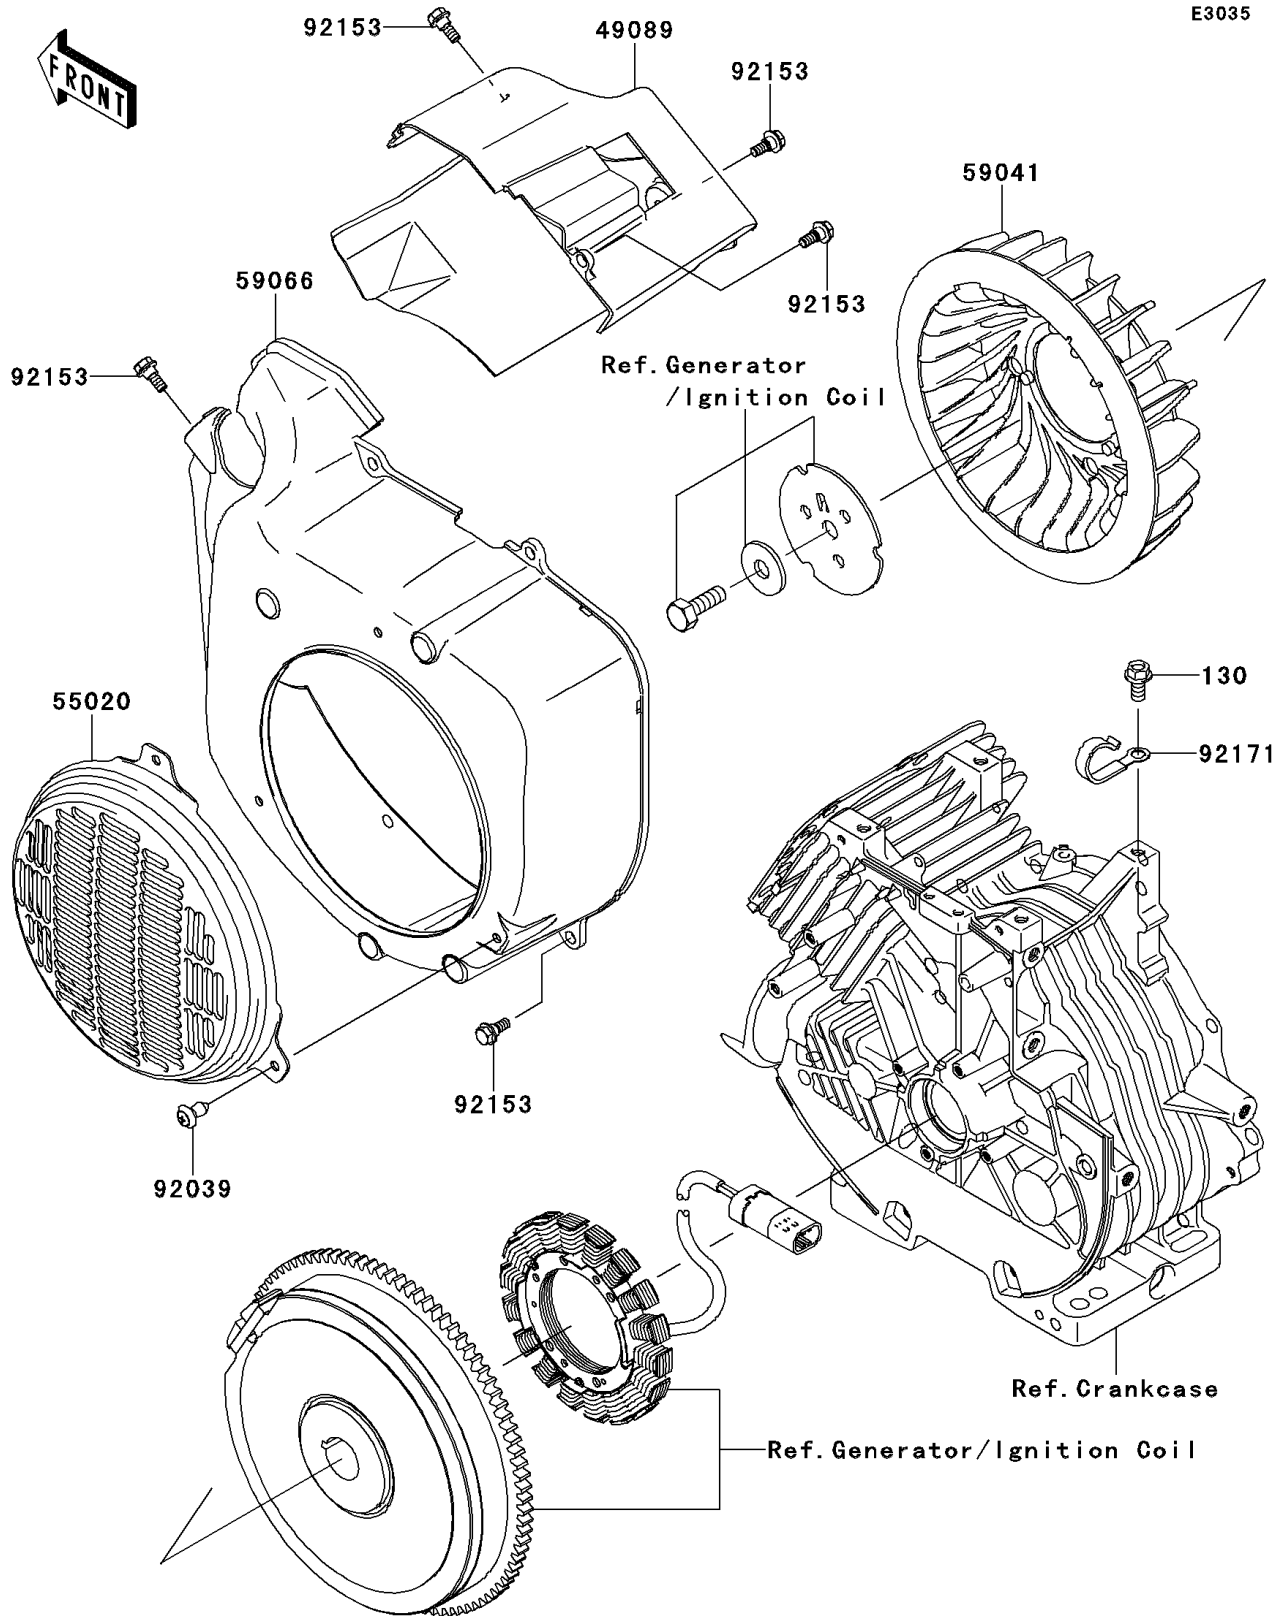

2014 MULE™ 610 4x4 PARTS DIAGRAM

Cooling

2014 MULE™ 610 4x4 PARTS LIST

Cooling

ITEM NAME	PART NUMBER	QUANTITY
SHROUD-ENGINE (Ref # 49089)	49089-7089	1
GUARD (Ref # 55020)	55020-7008	1
FAN (Ref # 59041)	59041-0007	1
HOUSING-FAN (Ref # 59066)	59066-7059	1
RIVET,GUARD (Ref # 92039)	92039-7004	3
BOLT,FLANGED,6X16 (Ref # 92153)	92153-7007	8
CLAMP (Ref # 92171)	92171-7005	1
BOLT-FLANGED,8X16 (Ref # 130)	130AA0816	1