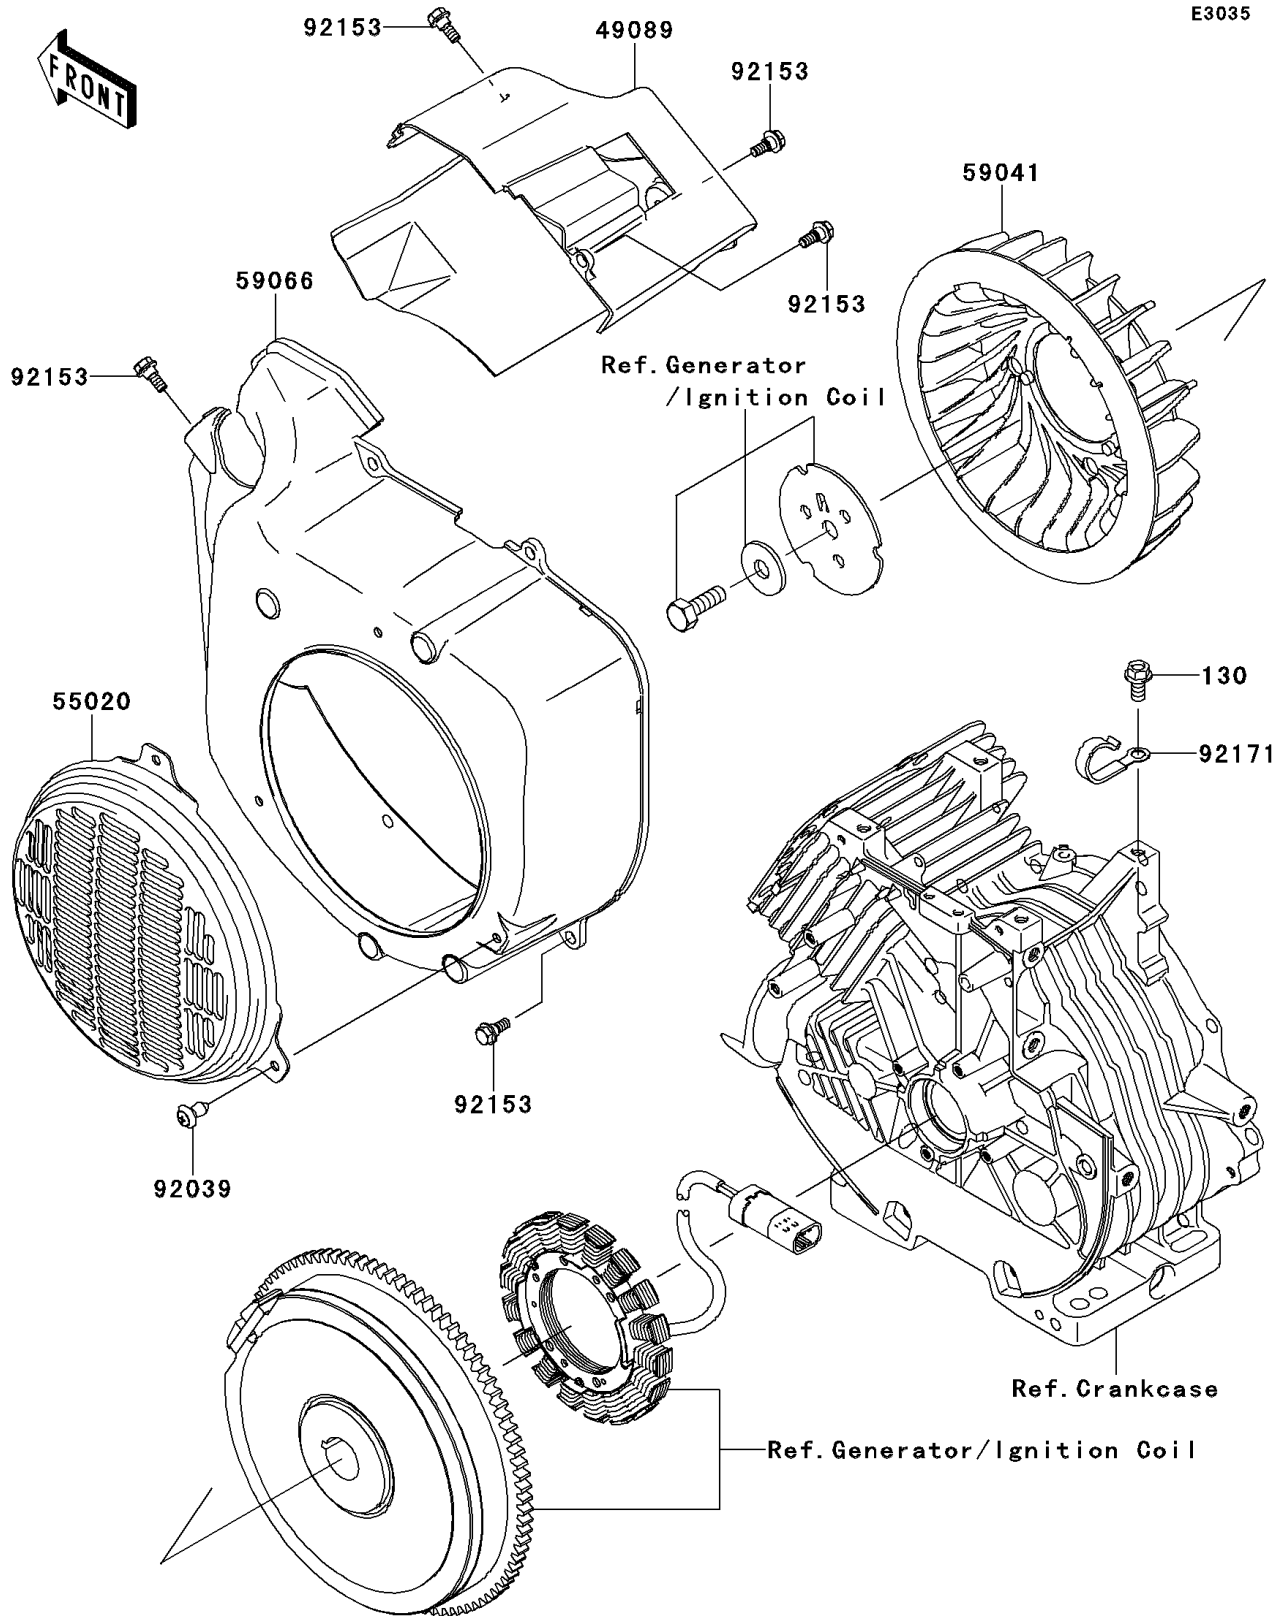

2012 MULE™ 610 4x4 PARTS DIAGRAM

Cooling

2012 MULE™ 610 4x4 PARTS LIST

Cooling

ITEM NAME	PART NUMBER	QUANTITY
SHROUD-ENGINE (Ref # 49089)	49089-7089	1
GUARD (Ref # 55020)	55020-7008	1
FAN (Ref # 59041)	59041-0007	1
HOUSING-FAN (Ref # 59066)	59066-7059	1
RIVET,GUARD (Ref # 92039)	92039-7004	3
BOLT,FLANGED,6X16 (Ref # 92153)	92153-7007	8
CLAMP (Ref # 92171)	92171-7005	1
BOLT-FLANGED,8X16 (Ref # 130)	130AA0816	1