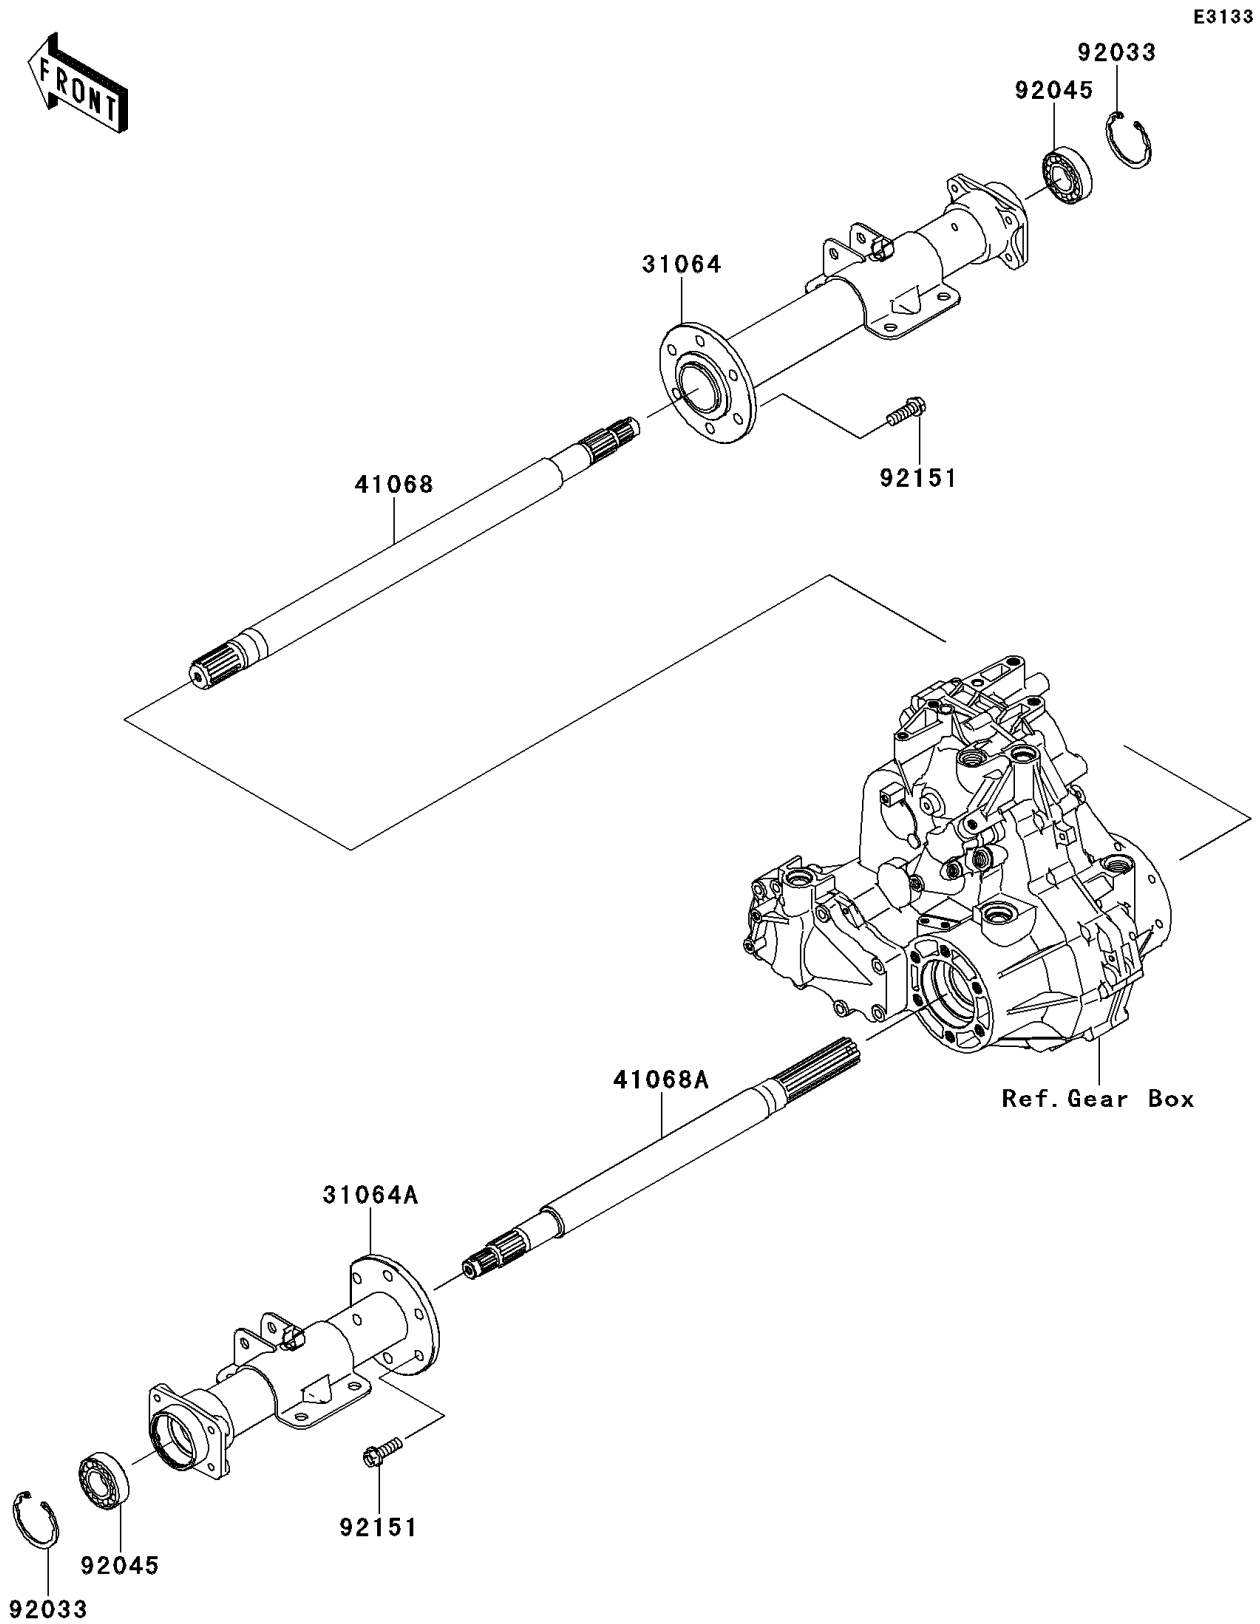

2012 MULE™ 610 4x4 PARTS DIAGRAM

Rear Axle

2012 MULE™ 610 4x4 PARTS LIST

Rear Axle

ITEM NAME	PART NUMBER	QUANTITY
-----------	-------------	----------