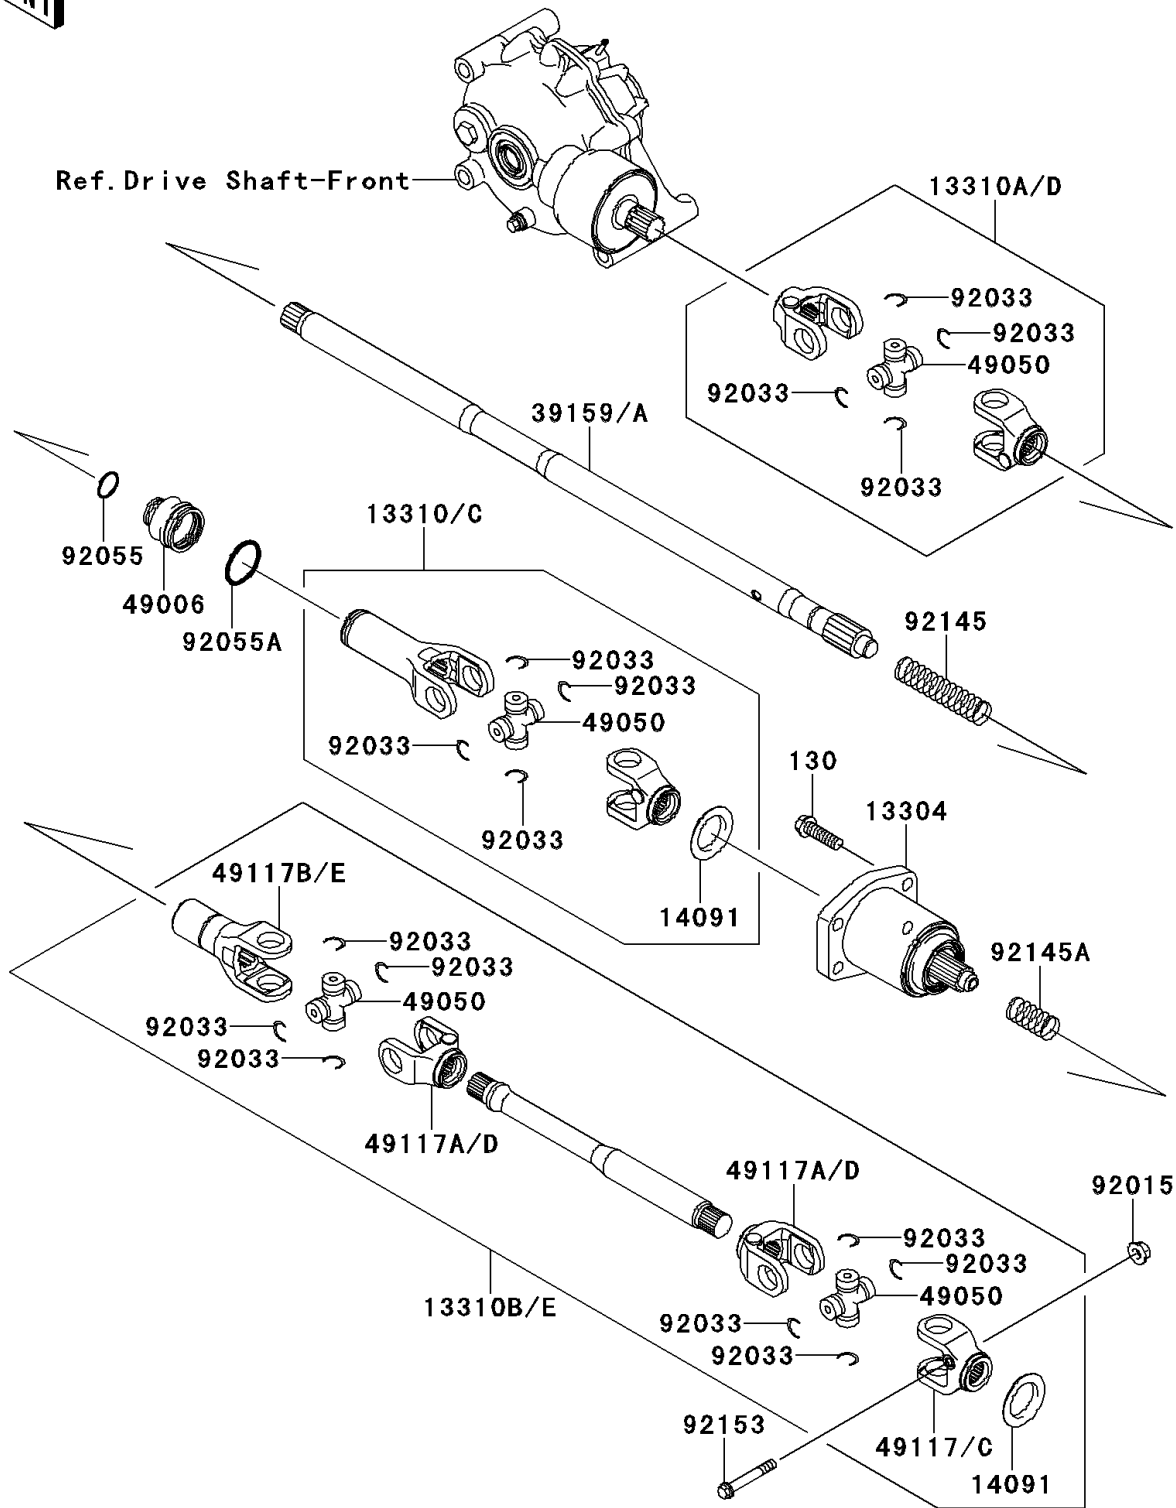

# 2012 MULE™ 610 4x4 PARTS DIAGRAM

Drive Shaft-Propeller

E3135

# 2012 MULE™ 610 4x4 PARTS LIST

Drive Shaft-Propeller

ITEM NAME	PART NUMBER	QUANTITY
-----------	-------------	----------