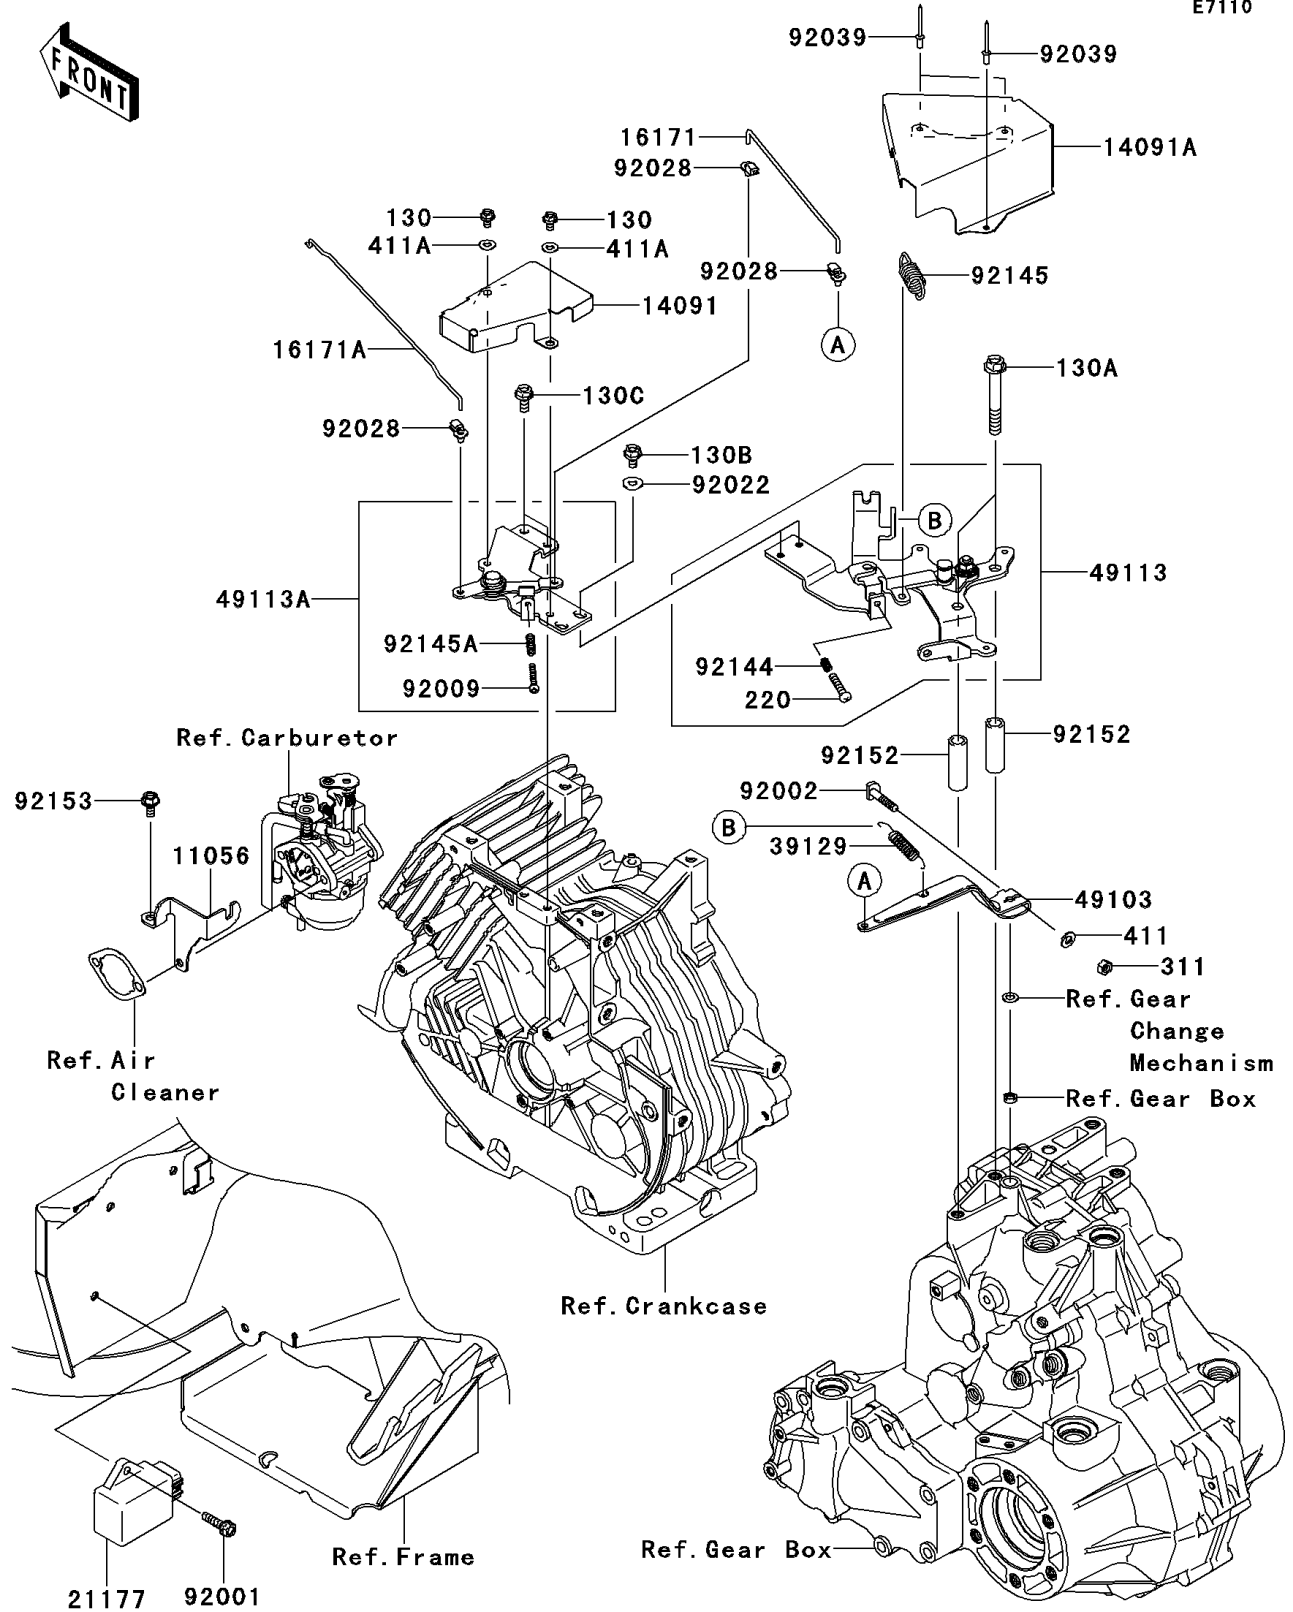

2012 MULE™ 610 4x4 PARTS DIAGRAM

Control

E7110

2012 MULE™ 610 4x4 PARTS LIST

Control

ITEM NAME	PART NUMBER	QUANTITY
-----------	-------------	----------