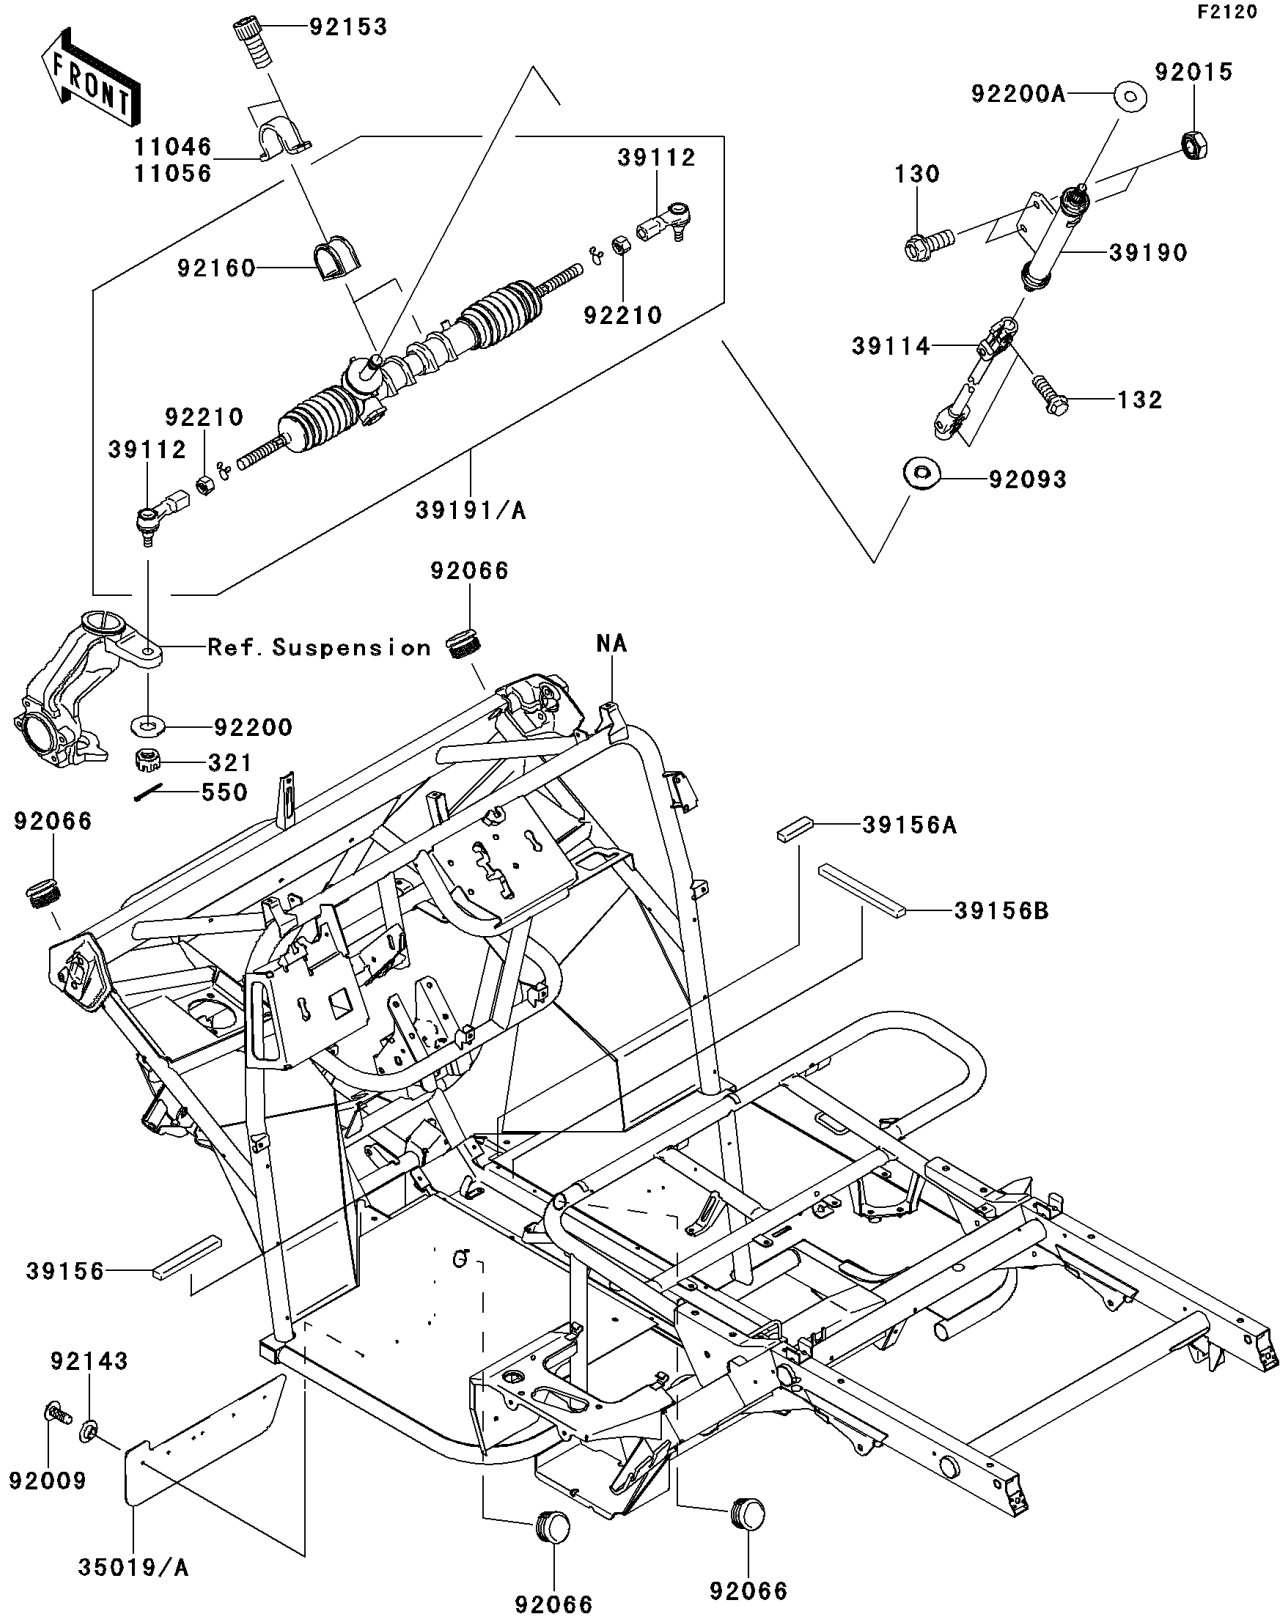

2014 MULE™ 610 4x4 PARTS DIAGRAM

Frame

2014 MULE™ 610 4x4 PARTS LIST

Frame

ITEM NAME	PART NUMBER	QUANTITY
BRACKET,STEERING GEAR (Ref # 11046)	11046-1858	2
FLAP,FR (Ref # 35019)	35019-0037	2
RODEND-TIE,STEERING GEAR (Ref # 39112)	39112-0008	2
SHAFT-COMP-STRG (Ref # 39114)	39114-0003	1
PAD (Ref # 39156)	39156-0068	1
PAD (Ref # 39156A)	39156-0069	1
PAD (Ref # 39156B)	39156-0070	1
SHAFT-ASSY-STEERING (Ref # 39190)	39190-0004	1
GEAR-ASSY-STEERING (Ref # 39191)	39191-0017	1
SCREW,TAPPING,6X16 (Ref # 92009)	92009-1166	12
NUT,LOCK,10MM,BLACK (Ref # 92015)	92015-1189	2
PLUG (Ref # 92066)	92066-0036	4
SEAL (Ref # 92093)	92093-1313	1
COLLAR (Ref # 92143)	92143-1087	12
BOLT,SOCKET,10X23 (Ref # 92153)	92153-1269	4
DAMPER,STEERING GEAR (Ref # 92160)	92160-1084	2
WASHER,10.3X23X1.6 (Ref # 92200)	92200-0140	2
WASHER,15X45X0.6 (Ref # 92200A)	92200-1130	1
NUT,14MM (Ref # 92210)	92210-0217	2
BOLT-FLANGED,10X25 (Ref # 130)	130BB1025	2
BOLT-FLANGED-SMALL,8X25 (Ref # 132)	132BB0825	2
NUT-CASTLE (Ref # 321)	321BA1000	2
PIN-COTTER,2.0X22 (Ref # 550)	550AA2022	2