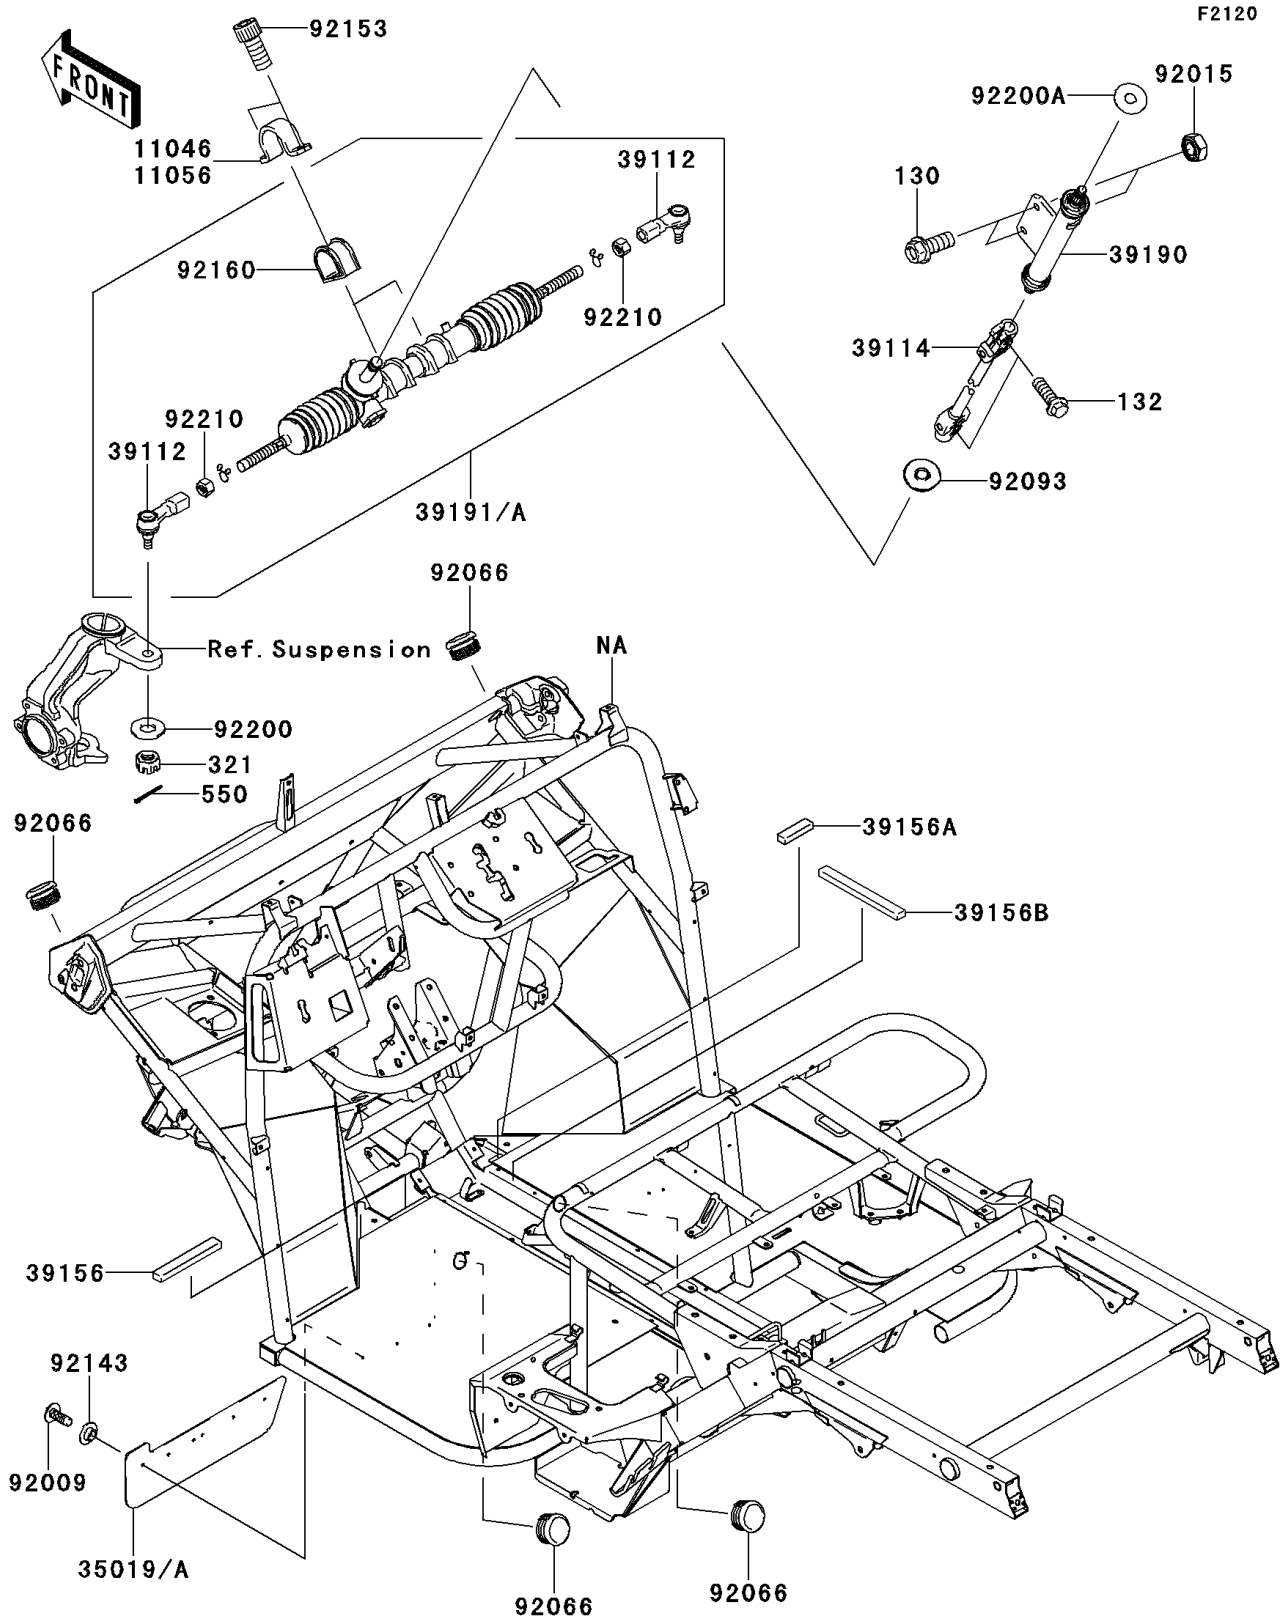

2012 MULE™ 610 4x4 PARTS DIAGRAM

Frame

2012 MULE™ 610 4x4 PARTS LIST

Frame

ITEM NAME	PART NUMBER	QUANTITY
BRACKET,STEERING GEAR (Ref # 11046)	11046-1858	2
FLAP,FR (Ref # 35019)	35019-0037	2
RODEND-TIE,STEERING GEAR (Ref # 39112)	39112-0008	2
SHAFT-COMP-STRG (Ref # 39114)	39114-0003	1
PAD (Ref # 39156)	39156-0068	1
PAD (Ref # 39156A)	39156-0069	1
PAD (Ref # 39156B)	39156-0070	1
SHAFT-ASSY-STEERING (Ref # 39190)	39190-0004	1
GEAR-ASSY-STEERING (Ref # 39191)	39191-0017	1
SCREW,TAPPING,6X16 (Ref # 92009)	92009-1166	12
NUT,LOCK,10MM,BLACK (Ref # 92015)	92015-1189	2
PLUG (Ref # 92066)	92066-0036	4
SEAL (Ref # 92093)	92093-1313	1
COLLAR (Ref # 92143)	92143-1087	12
BOLT,SOCKET,10X23 (Ref # 92153)	92153-1269	4
DAMPER,STEERING GEAR (Ref # 92160)	92160-1084	2
WASHER,10.3X23X1.6 (Ref # 92200)	92200-0140	2
WASHER,15X45X0.6 (Ref # 92200A)	92200-1130	1
NUT,14MM (Ref # 92210)	92210-0217	2
BOLT-FLANGED,10X25 (Ref # 130)	130BB1025	2
BOLT-FLANGED-SMALL,8X25 (Ref # 132)	132BB0825	2
NUT-CASTLE (Ref # 321)	321BA1000	2
PIN-COTTER,2.0X22 (Ref # 550)	550AA2022	2