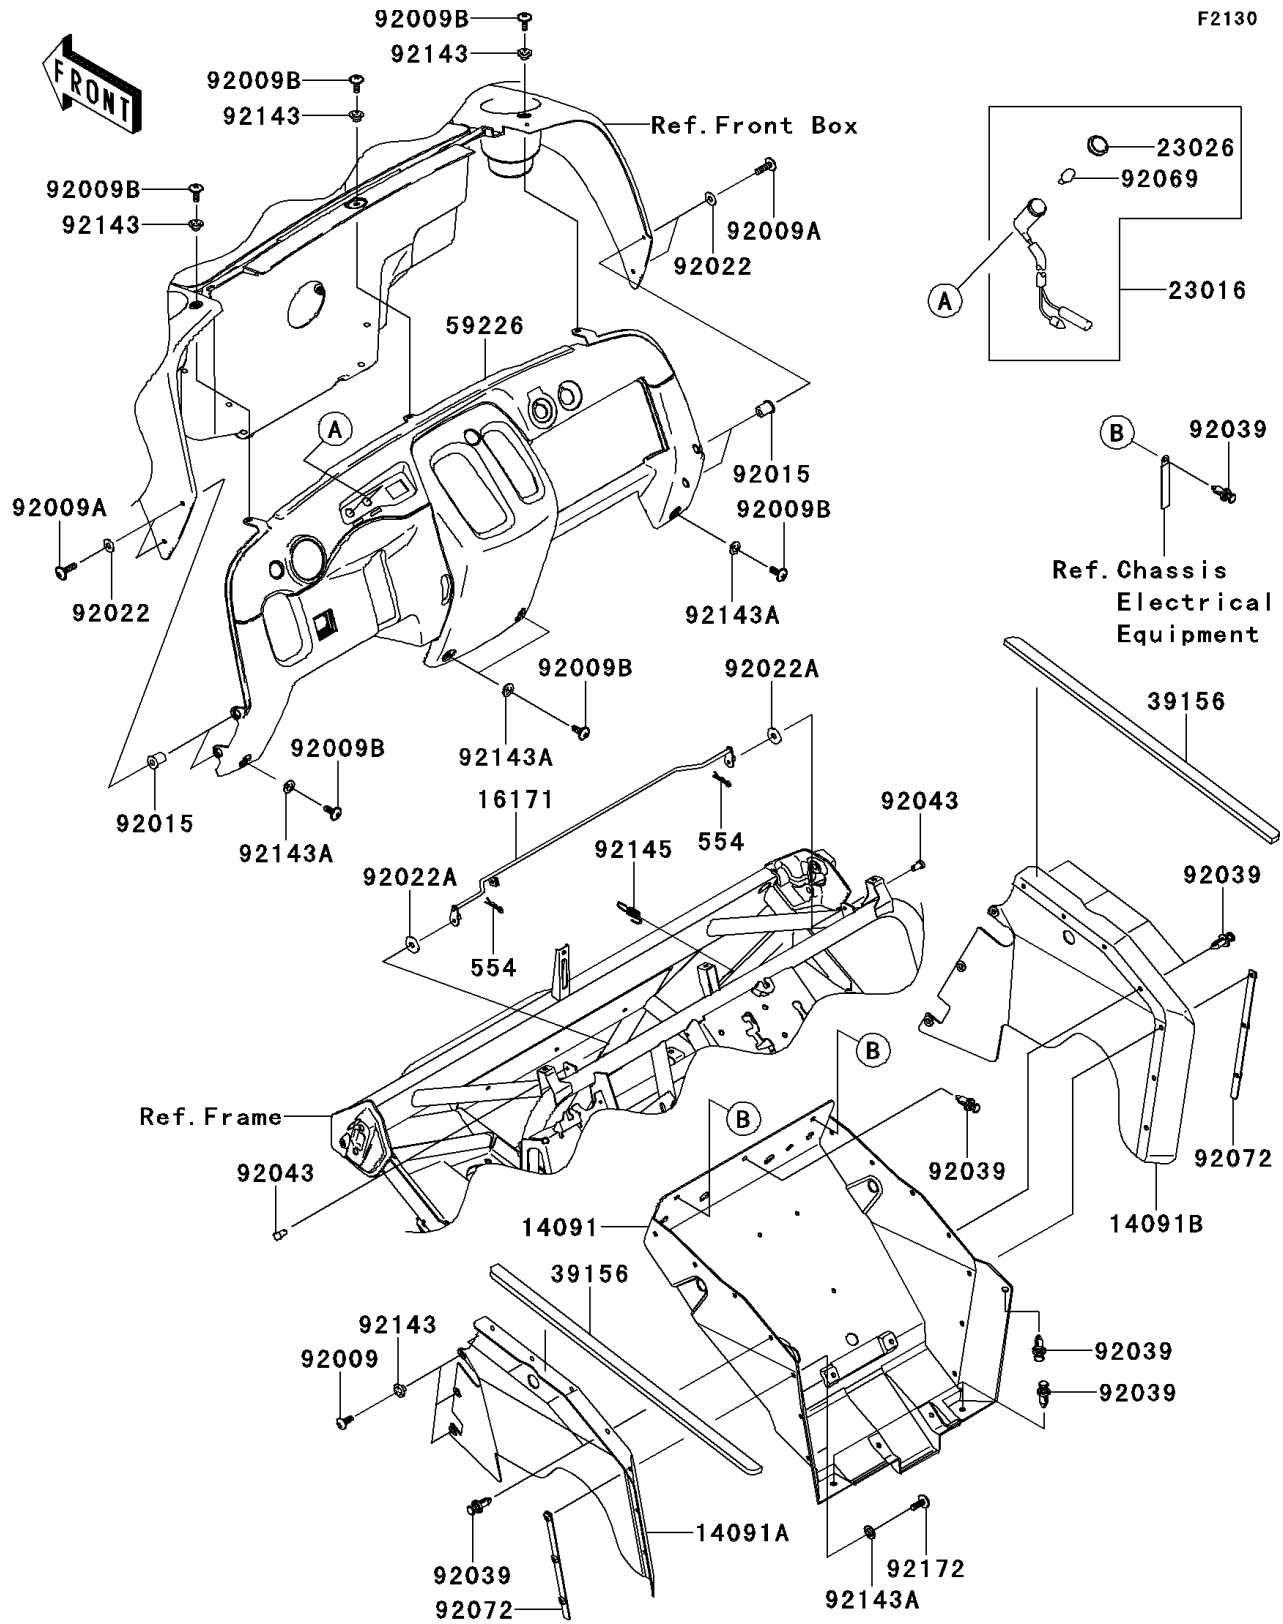

2012 MULE™ 610 4x4 PARTS DIAGRAM

Frame Fittings(Front)

2012 MULE™ 610 4x4 PARTS LIST

Frame Fittings(Front)

ITEM NAME	PART NUMBER	QUANTITY
-----------	-------------	----------