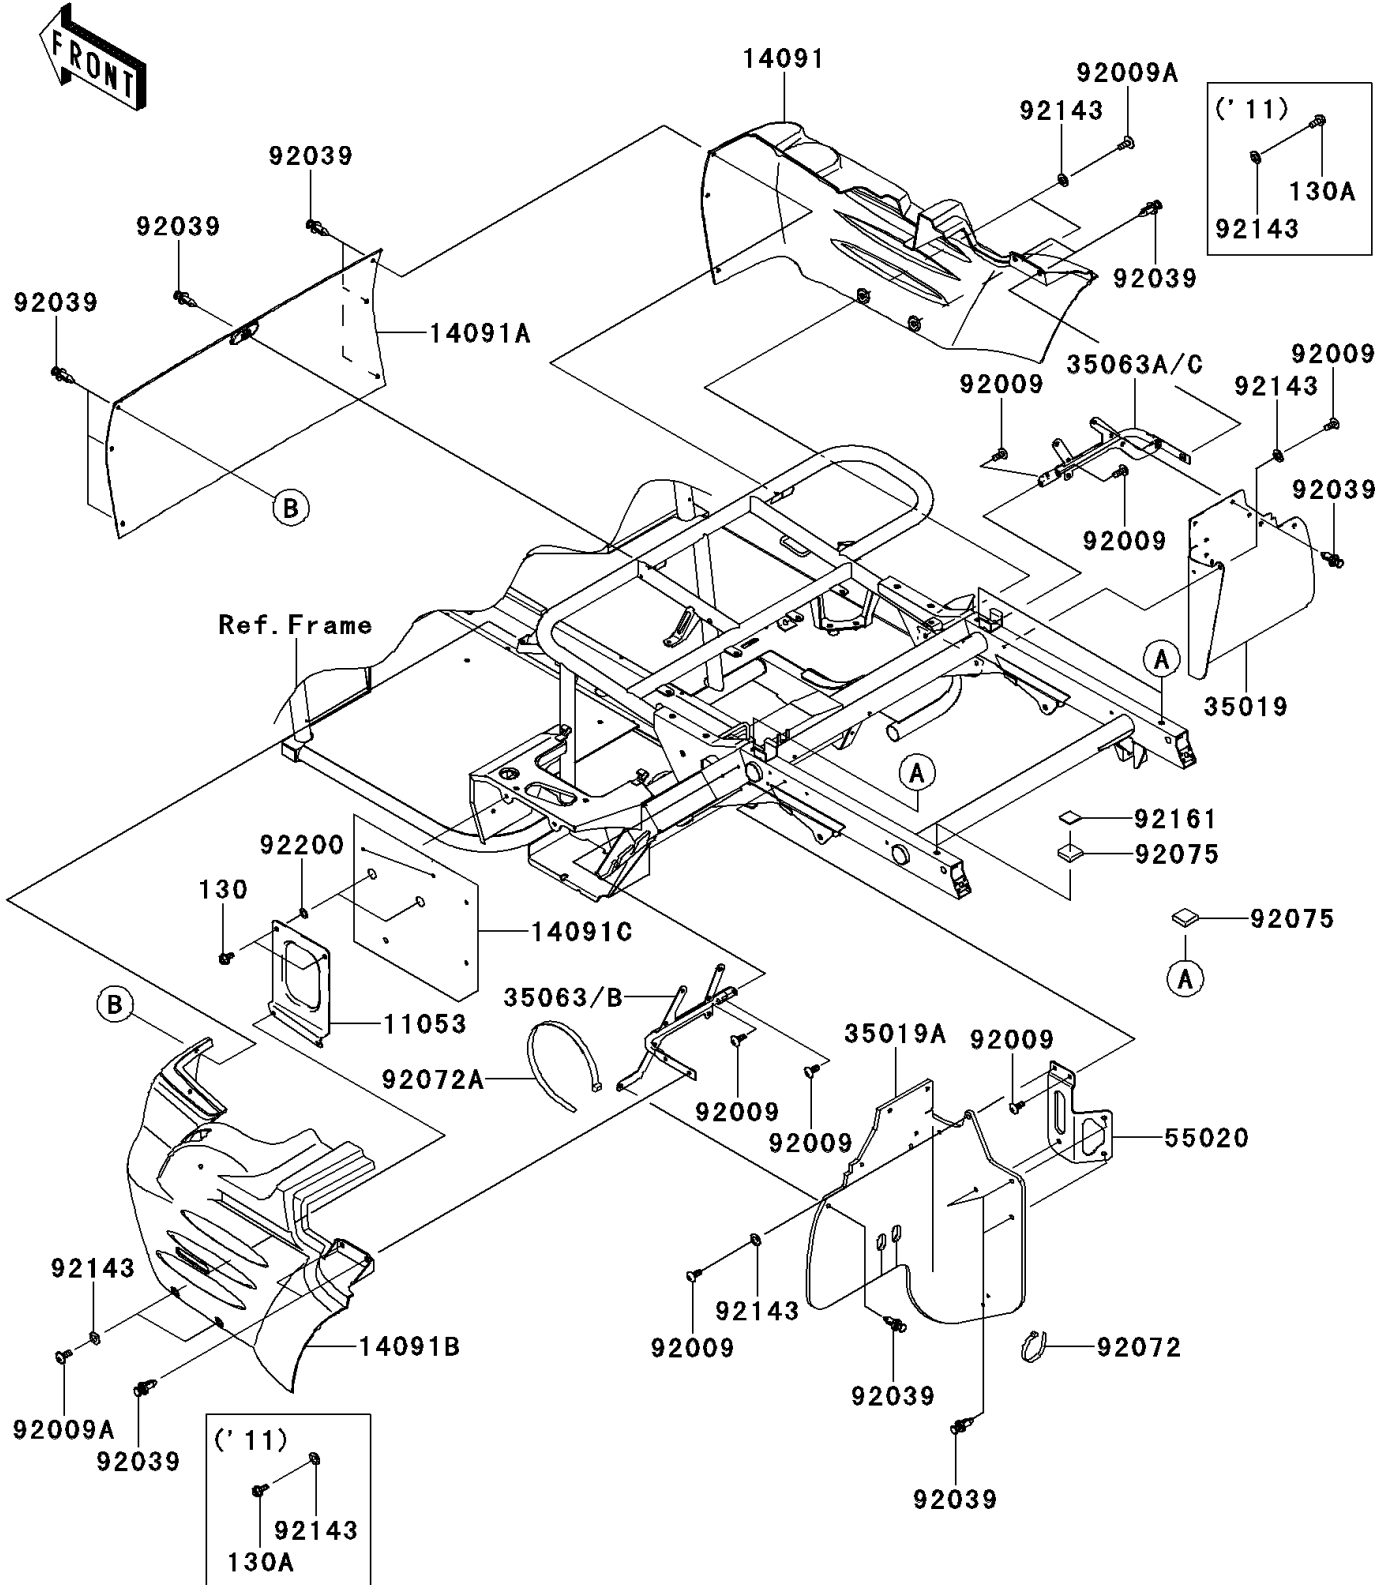

2012 MULE™ 610 4x4 PARTS DIAGRAM

Frame Fittings(Rear)

F2131

2012 MULE™ 610 4x4 PARTS LIST

Frame Fittings(Rear)

| ITEM NAME | PART NUMBER | QUANTITY |
|-----------|-------------|----------|
|-----------|-------------|----------|