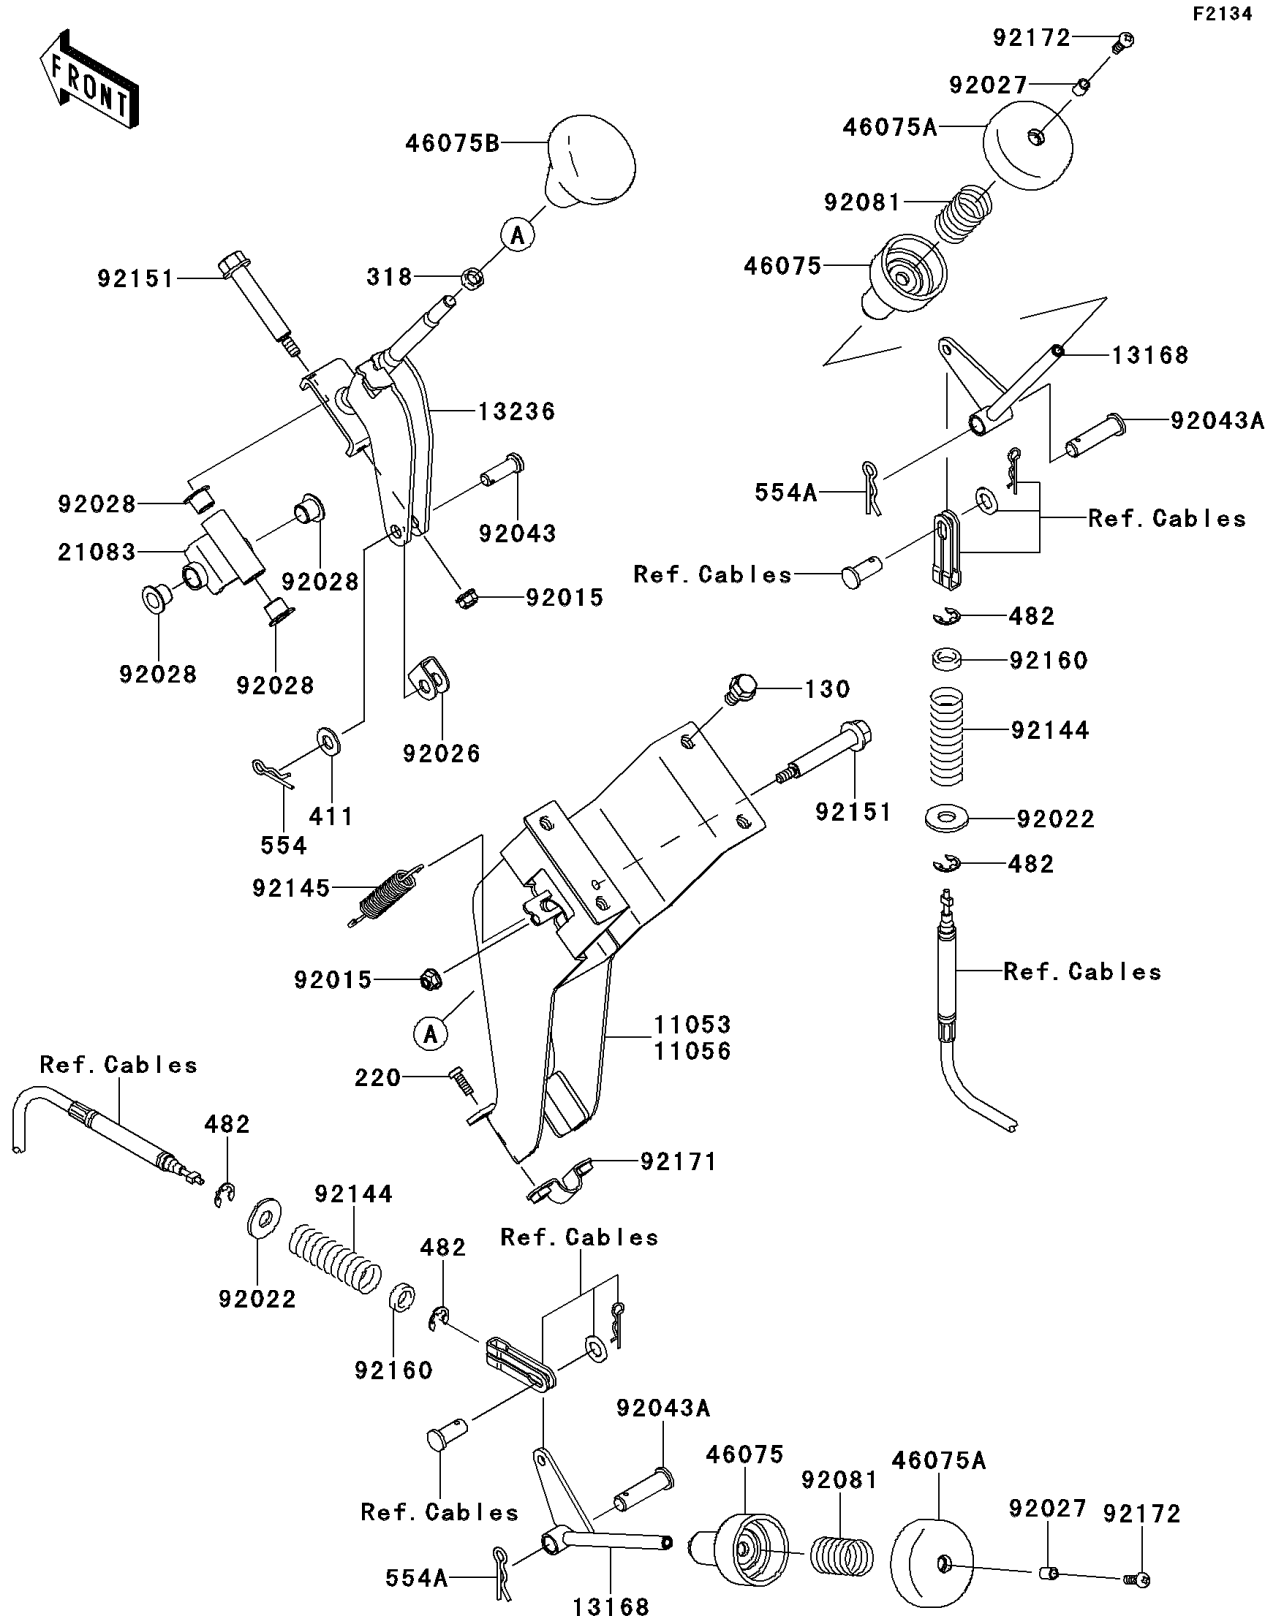

2011 MULE™ 610 4x4 PARTS DIAGRAM

Shift Lever(s)

2011 MULE™ 610 4x4 PARTS LIST

Shift Lever(s)

ITEM NAME	PART NUMBER	QUANTITY
-----------	-------------	----------