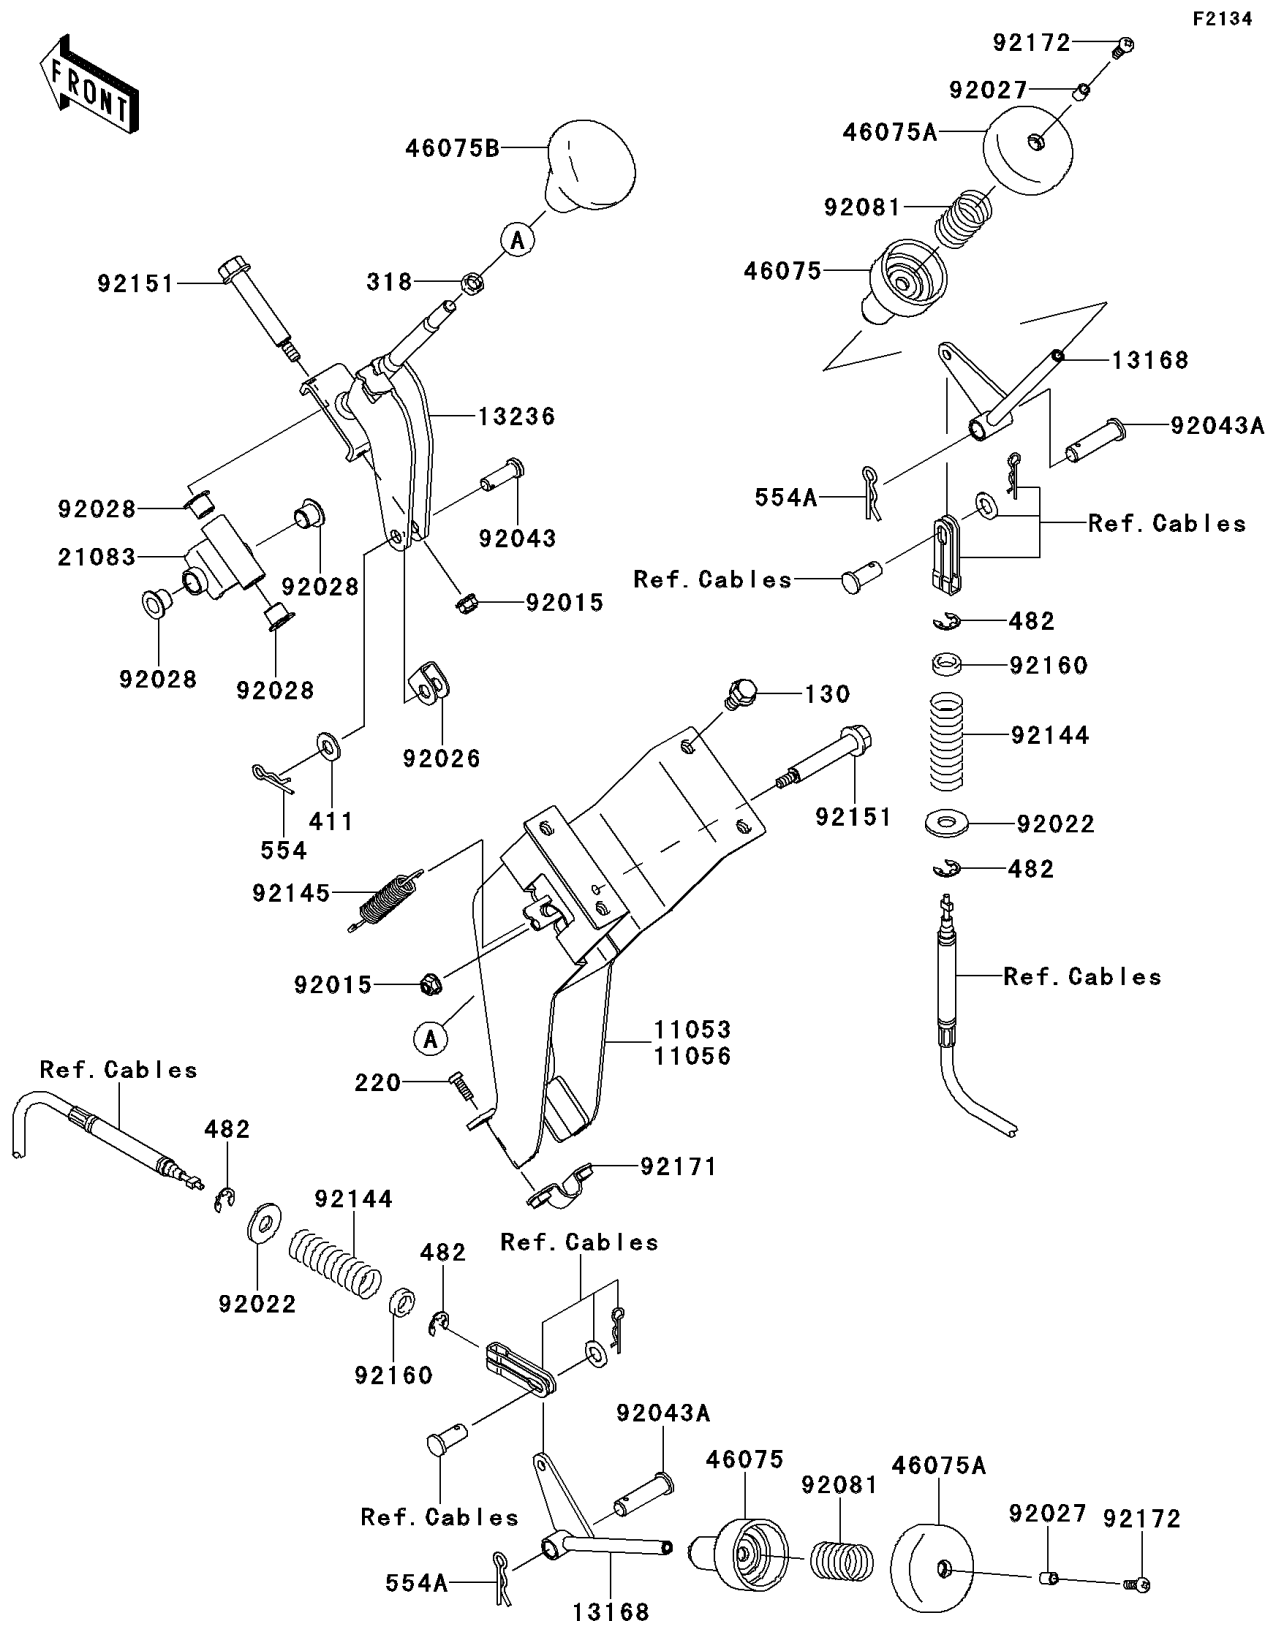

2012 MULE™ 610 4x4 PARTS DIAGRAM

Shift Lever(s)

2012 MULE™ 610 4x4 PARTS LIST

Shift Lever(s)

ITEM NAME	PART NUMBER	QUANTITY
-----------	-------------	----------