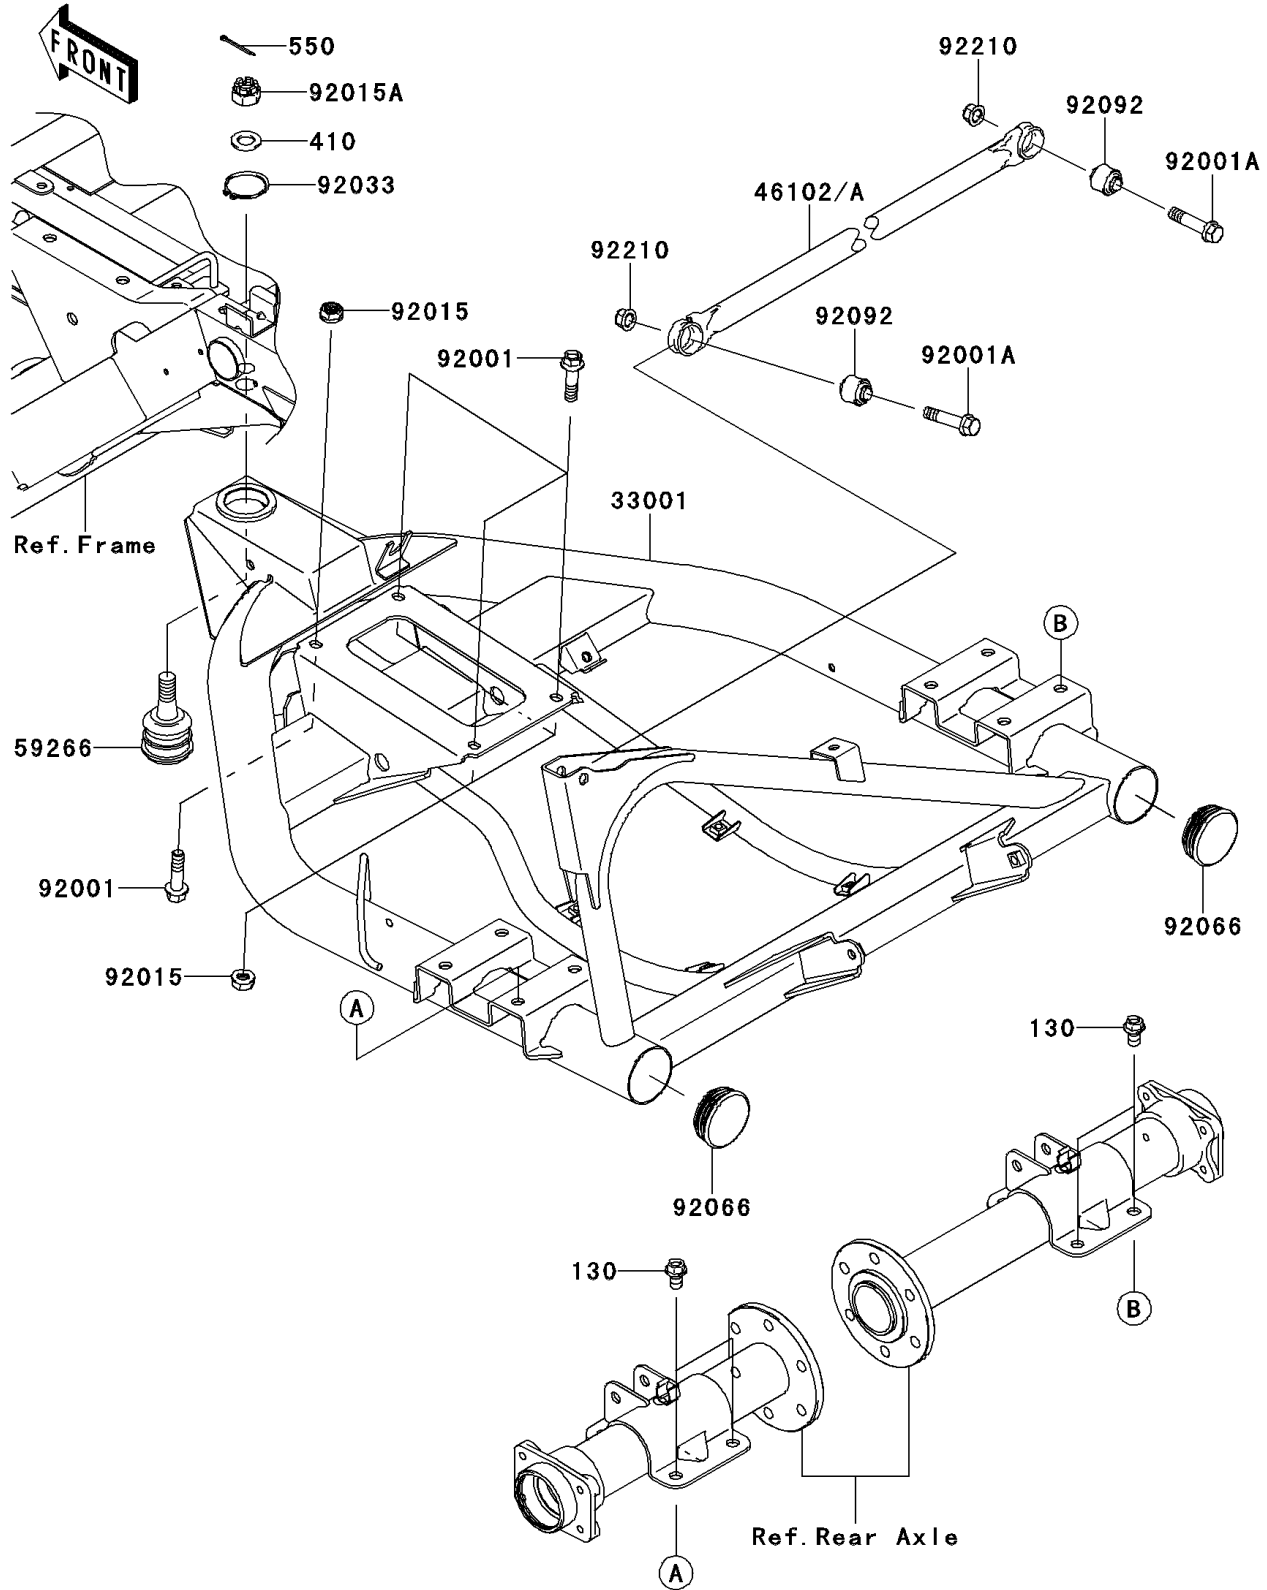

# 2012 MULE™ 610 4x4 PARTS DIAGRAM

Swingarm

F2141

## 2012 MULE™ 610 4x4 PARTS LIST

### Swingarm

ITEM NAME	PART NUMBER	QUANTITY
ARM-COMP-SWING (Ref # 33001)	33001-0061	1
ROD (Ref # 46102A)	46102-1297	1
JOINT-BALL (Ref # 59266)	59266-1087	1
BOLT,FLANGED,10X38 (Ref # 92001)	92001-1293	4
BOLT,FLANGED,10X44 (Ref # 92001A)	92001-1499	2
NUT,LOCK,FLANGED,10MM (Ref # 92015)	92015-1717	4
NUT,CASTLE,14MM (Ref # 92015A)	92015-1841	1
RING-SNAP (Ref # 92033)	92033-0050	1
PLUG (Ref # 92066)	92066-0044	2
BUSHING-RUBBER (Ref # 92092)	92092-7502	2
NUT,LOCK,FLANGED,10MM (Ref # 92210)	92210-0276	2
BOLT-FLANGED,10X16 (Ref # 130)	130BA1016	8
WASHER-PLAIN-SMALL,14MM (Ref # 410)	410AA1400	1
PIN-COTTER,3.2X30 (Ref # 550)	550AA3230	1