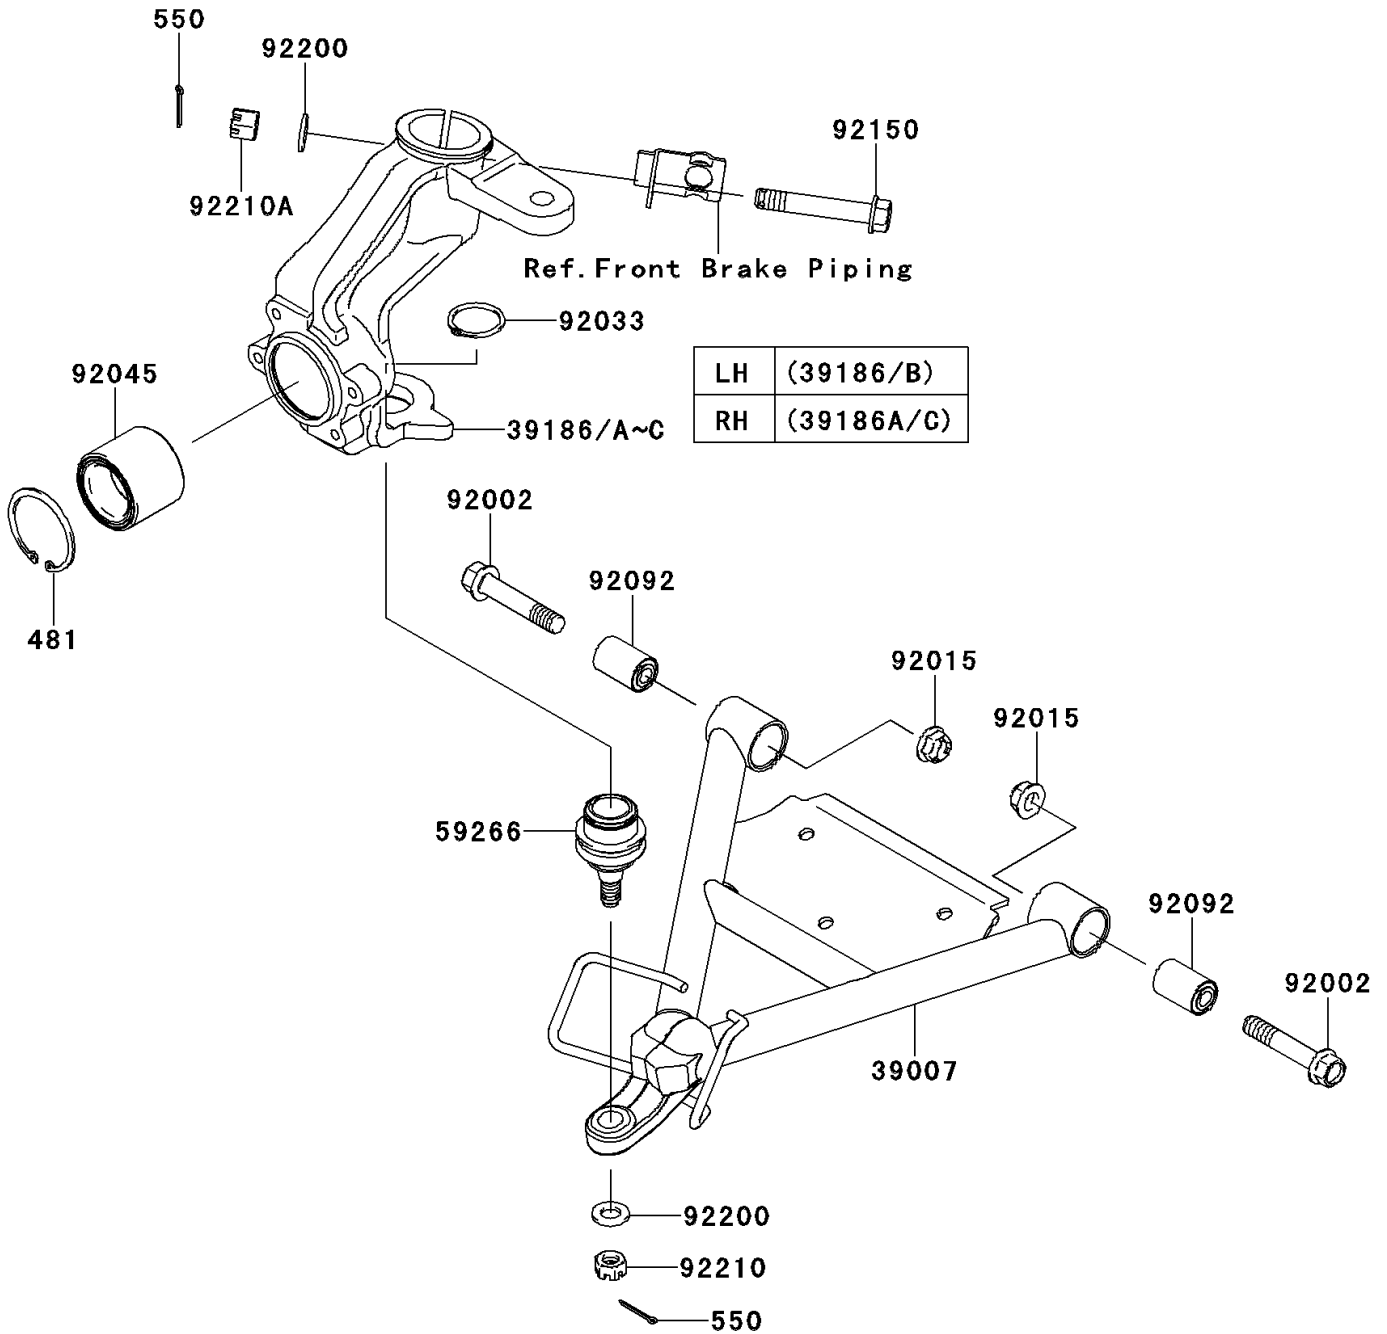

2012 MULE™ 610 4x4 PARTS DIAGRAM

Suspension

F2150

2012 MULE™ 610 4x4 PARTS LIST

Suspension

ITEM NAME	PART NUMBER	QUANTITY
-----------	-------------	----------