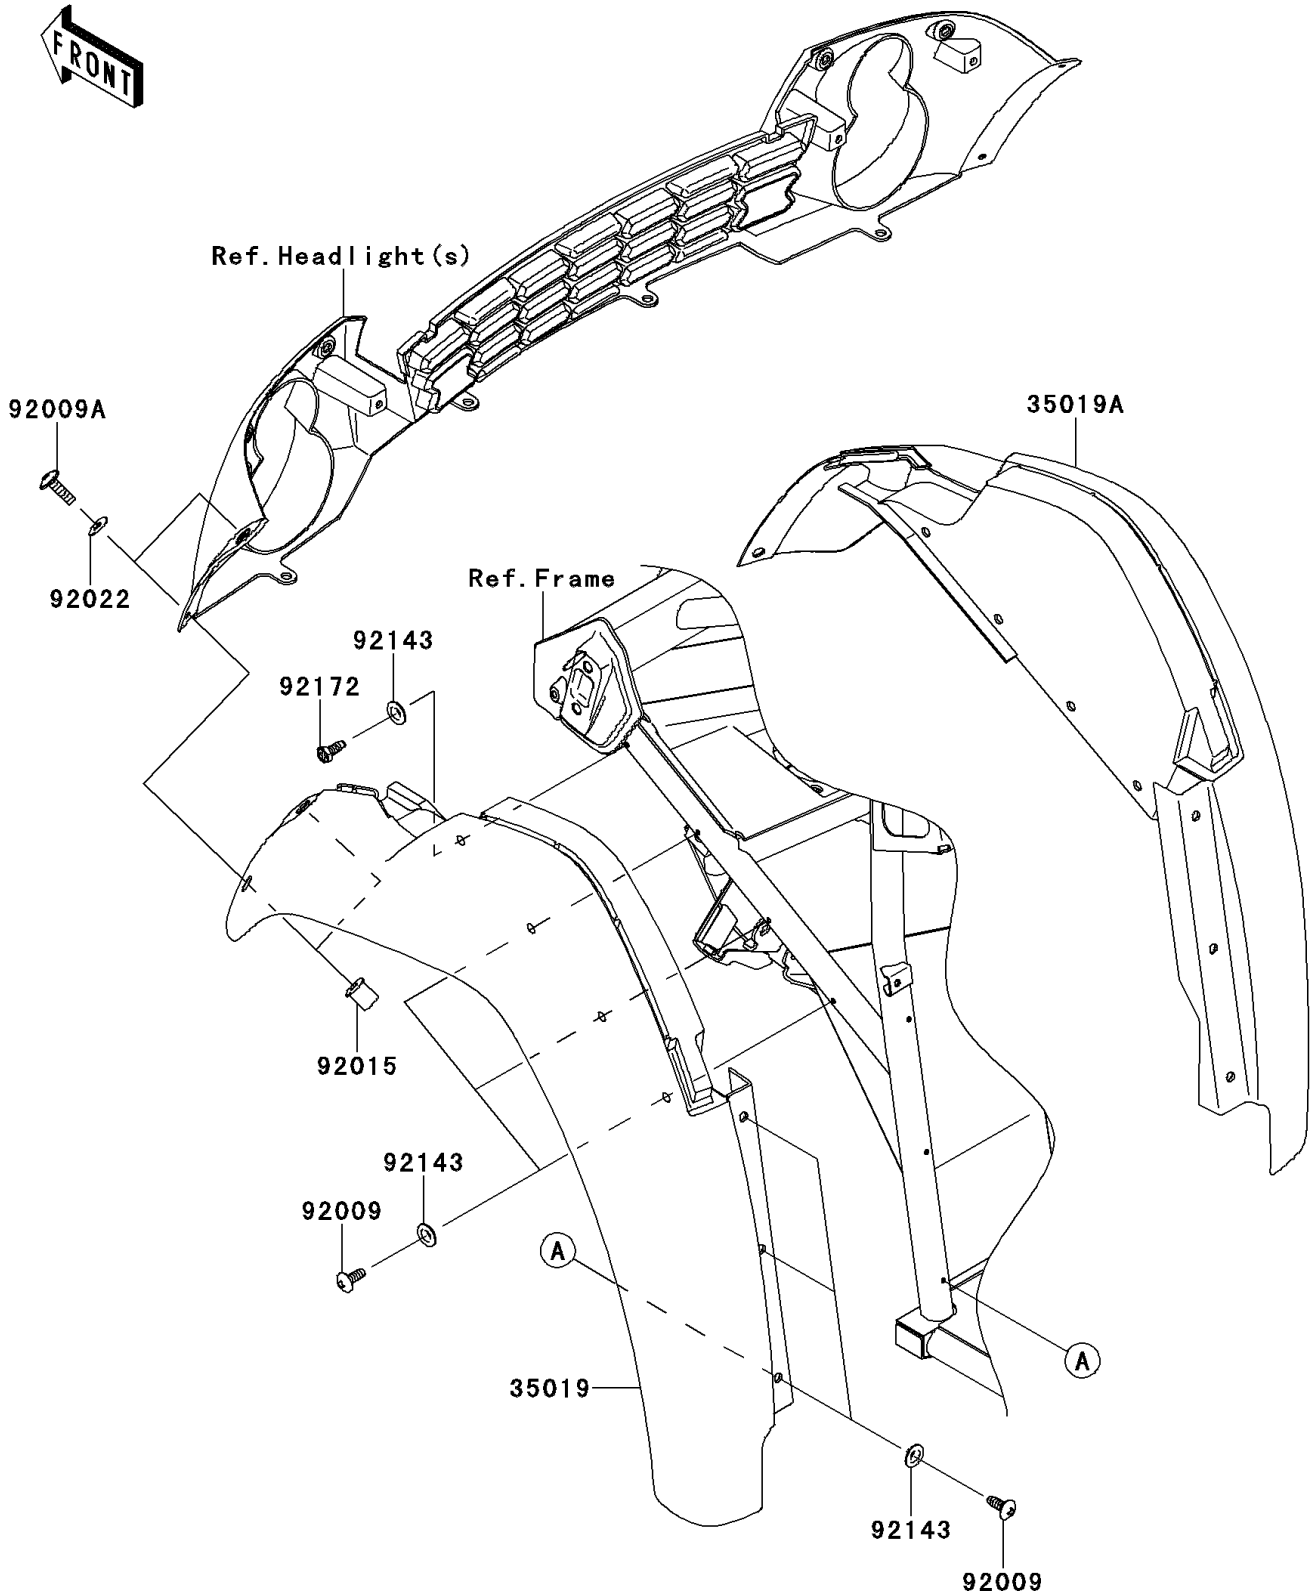

2012 MULE™ 610 4x4 PARTS DIAGRAM

Front Fender(s)

F2171

2012 MULE™ 610 4x4 PARTS LIST

Front Fender(s)

ITEM NAME	PART NUMBER	QUANTITY
-----------	-------------	----------