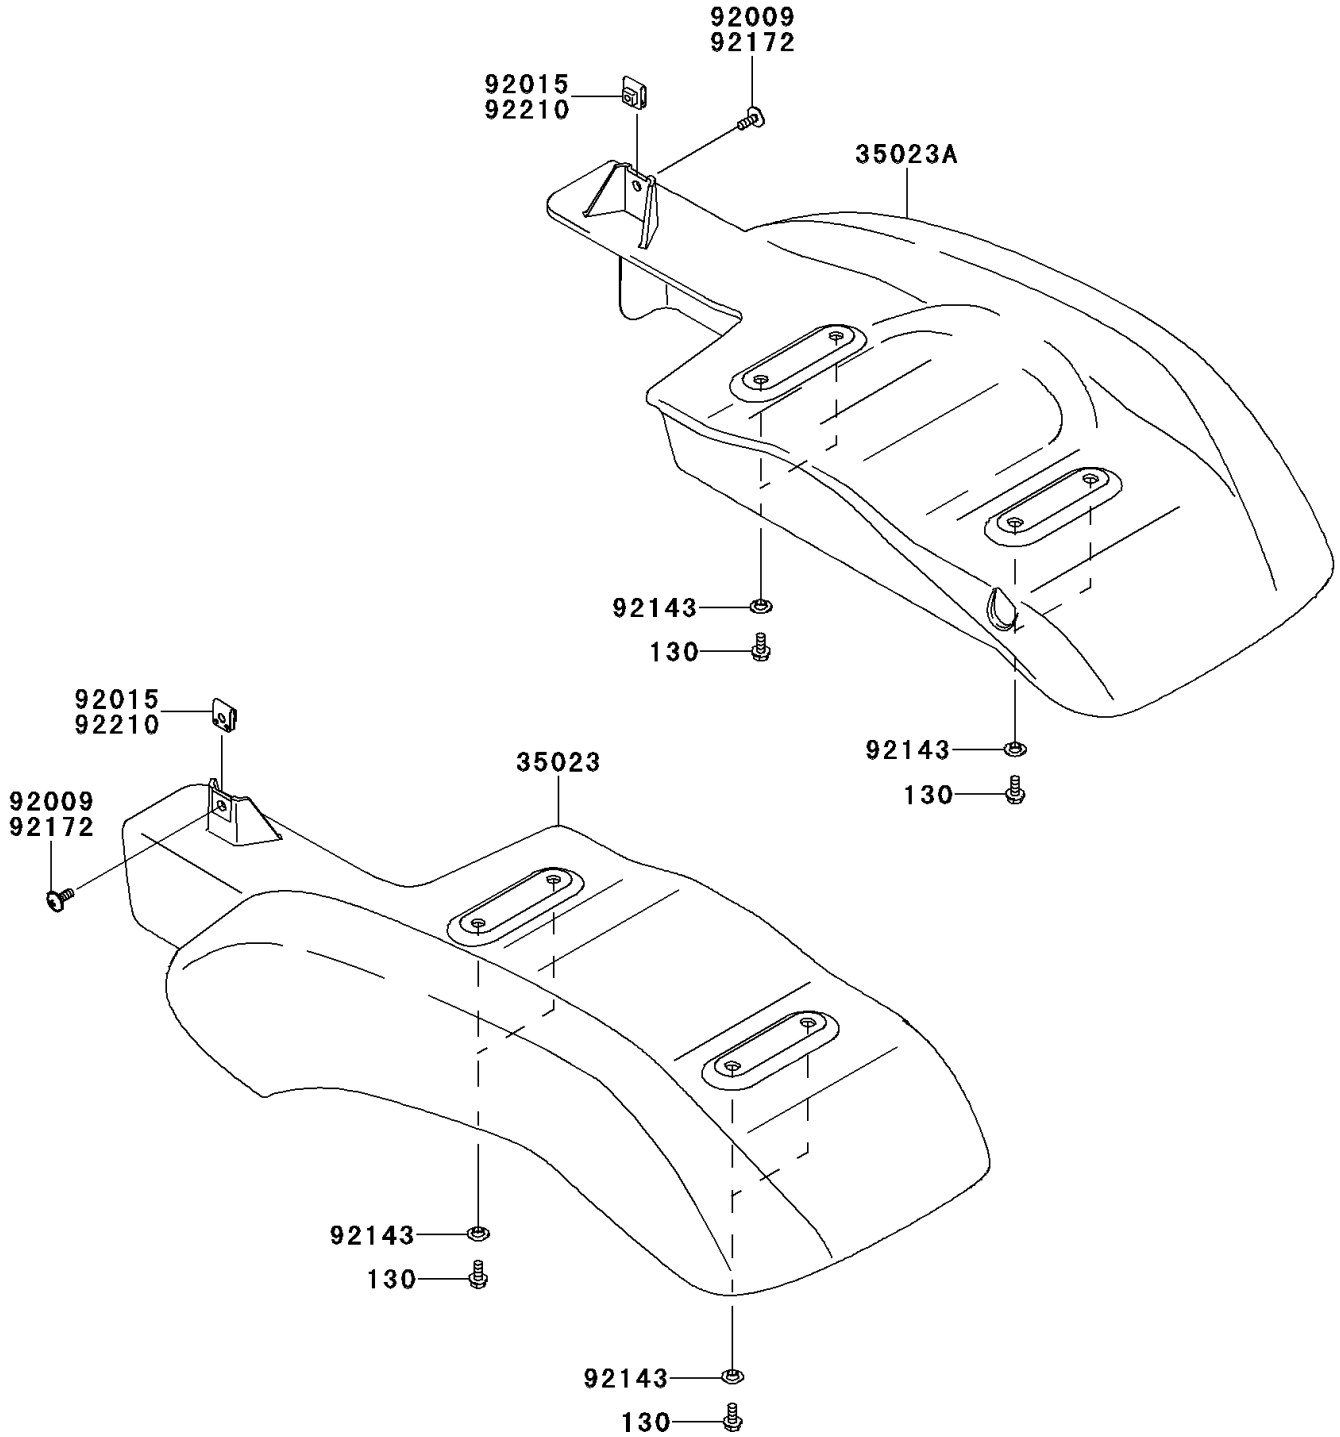

2011 MULE™ 610 4x4 PARTS DIAGRAM

Rear Fender(s)

F2172

2011 MULE™ 610 4x4 PARTS LIST

Rear Fender(s)

ITEM NAME	PART NUMBER	QUANTITY
FENDER-REAR,LH,F.BLACK (Ref # 35023)	35023-0045-6Z	1
FENDER-REAR,RH,F.BLACK (Ref # 35023A)	35023-0046-6Z	1
SCREW,6X16 (Ref # 92009)	92009-1621	2
NUT,CLAMP,6MM (Ref # 92015)	92015-1678	2
COLLAR (Ref # 92143)	92143-1087	8
BOLT-FLANGED,6X14 (Ref # 130)	130BB0614	8