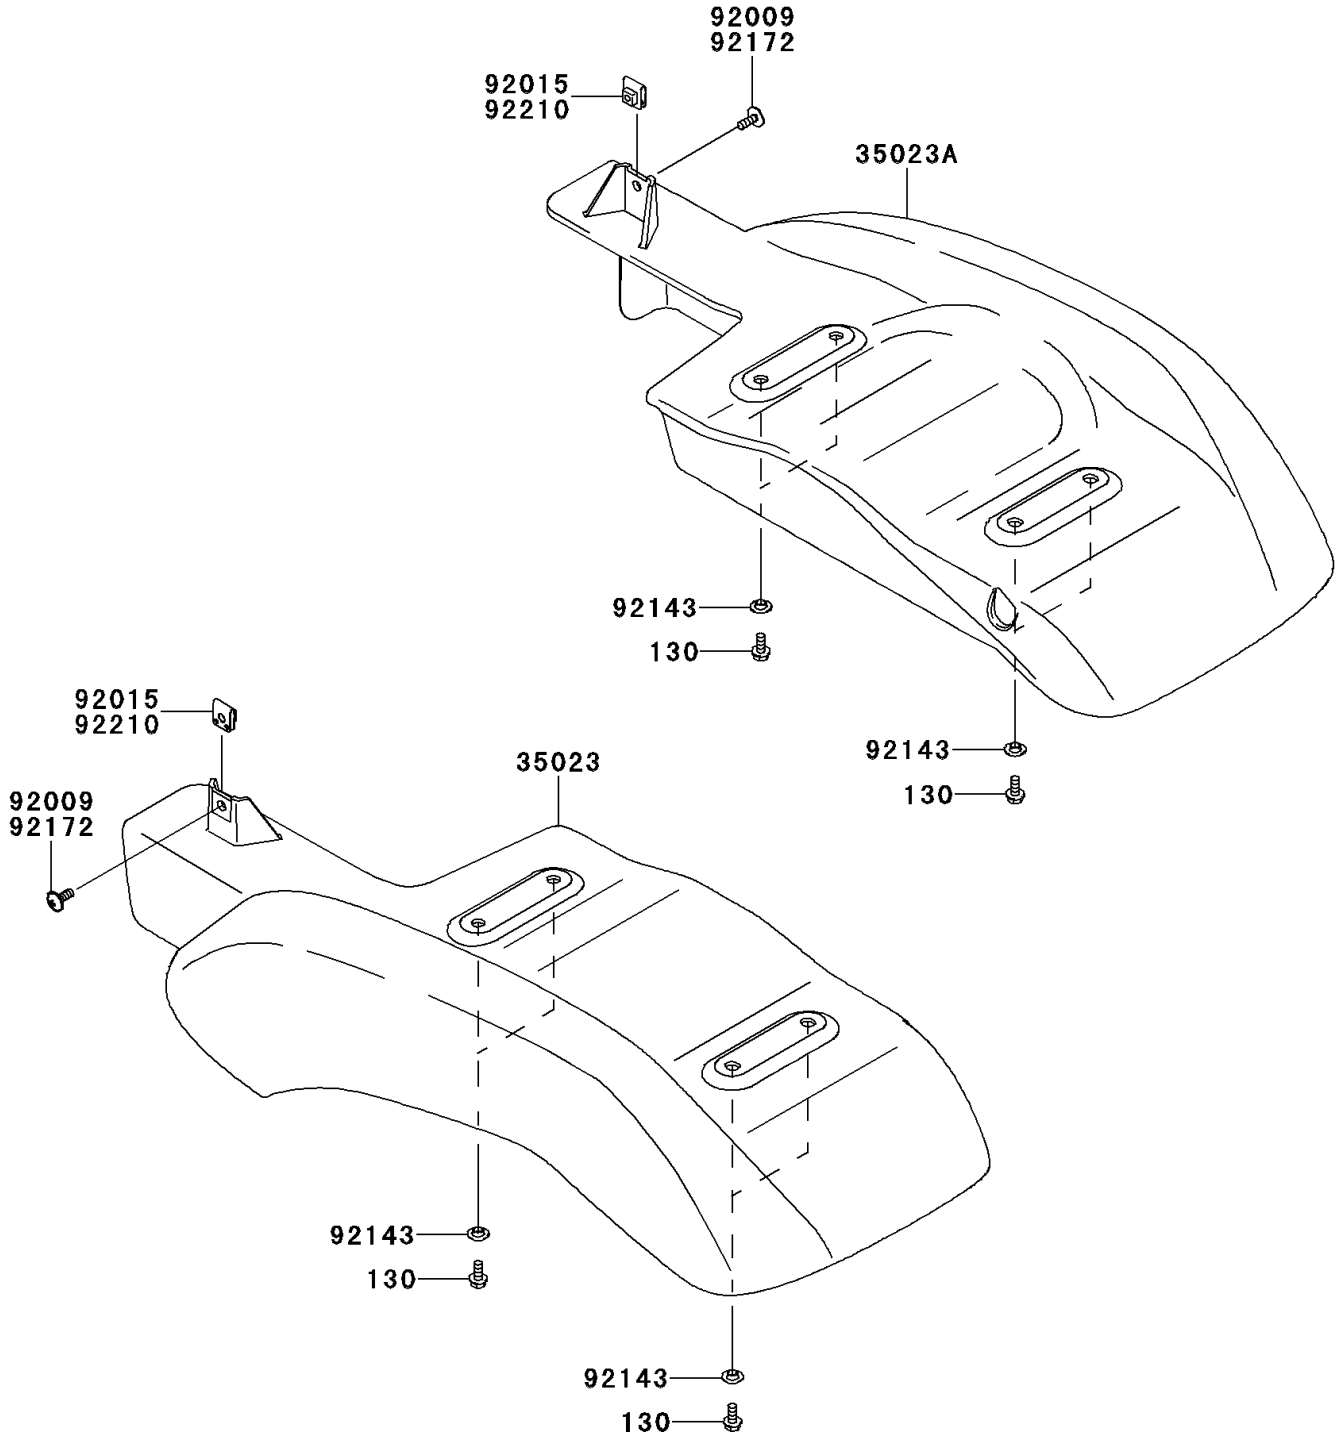

# 2012 MULE™ 610 4x4 PARTS DIAGRAM

Rear Fender(s)

F2172

# 2012 MULE™ 610 4x4 PARTS LIST

Rear Fender(s)

ITEM NAME	PART NUMBER	QUANTITY
-----------	-------------	----------