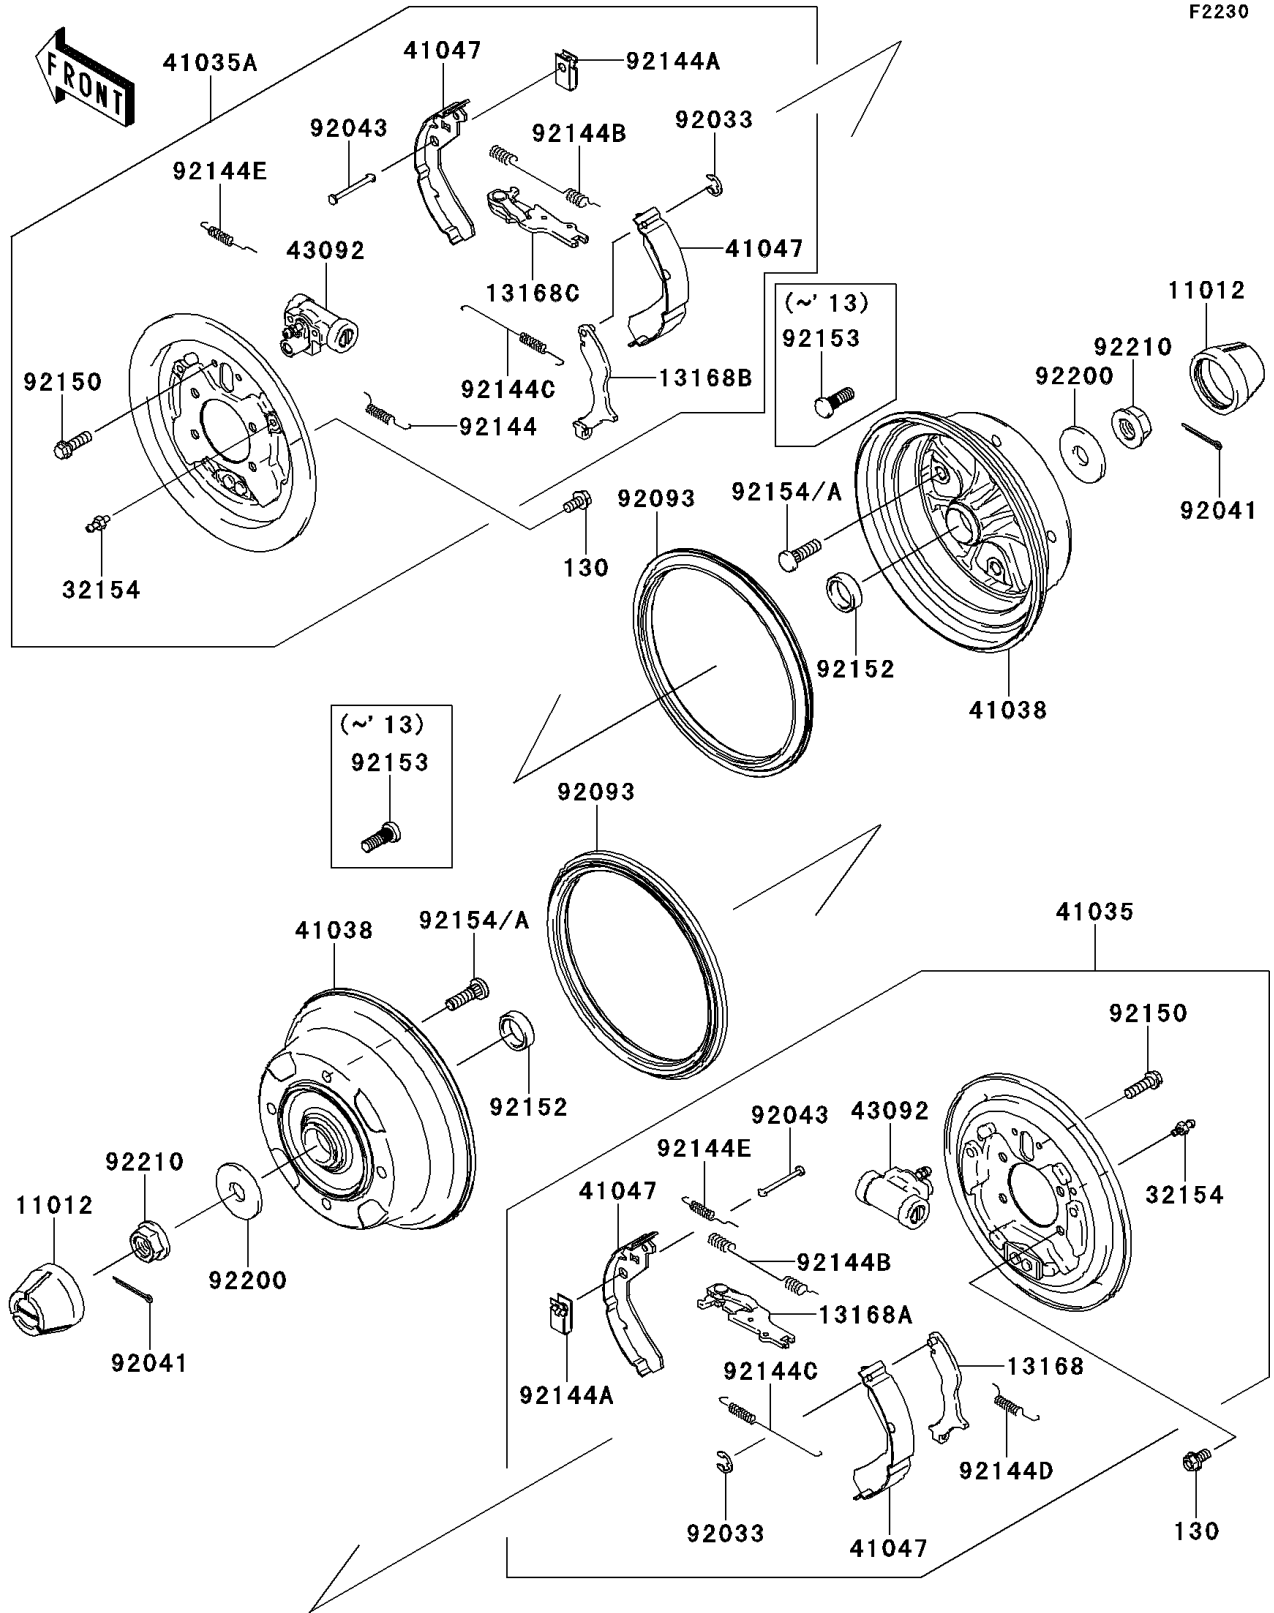

2011 MULE™ 610 4x4 PARTS DIAGRAM

Front Hubs/Brakes

2011 MULE™ 610 4x4 PARTS LIST

Front Hubs/Brakes

ITEM NAME	PART NUMBER	QUANTITY
-----------	-------------	----------