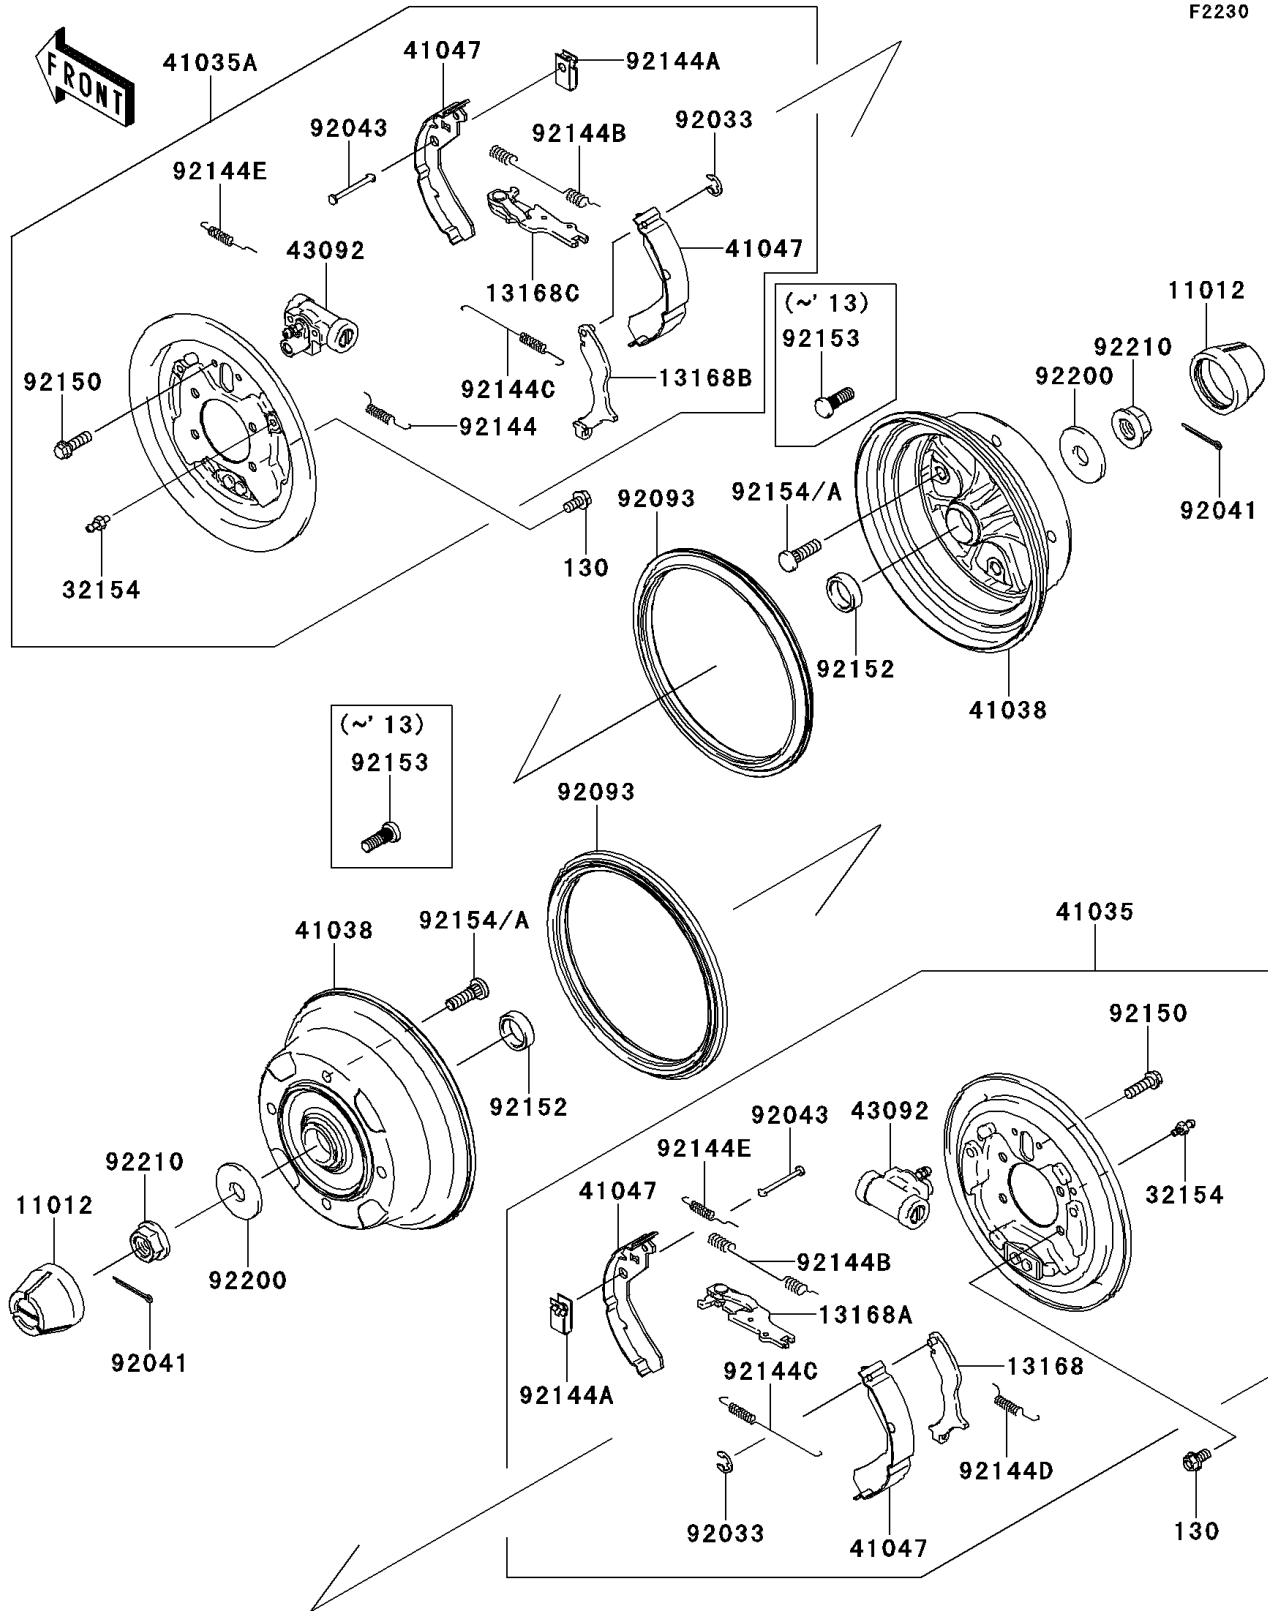

# 2012 MULE™ 610 4x4 PARTS DIAGRAM

Front Hubs/Brakes

# 2012 MULE™ 610 4x4 PARTS LIST

Front Hubs/Brakes

ITEM NAME	PART NUMBER	QUANTITY
-----------	-------------	----------