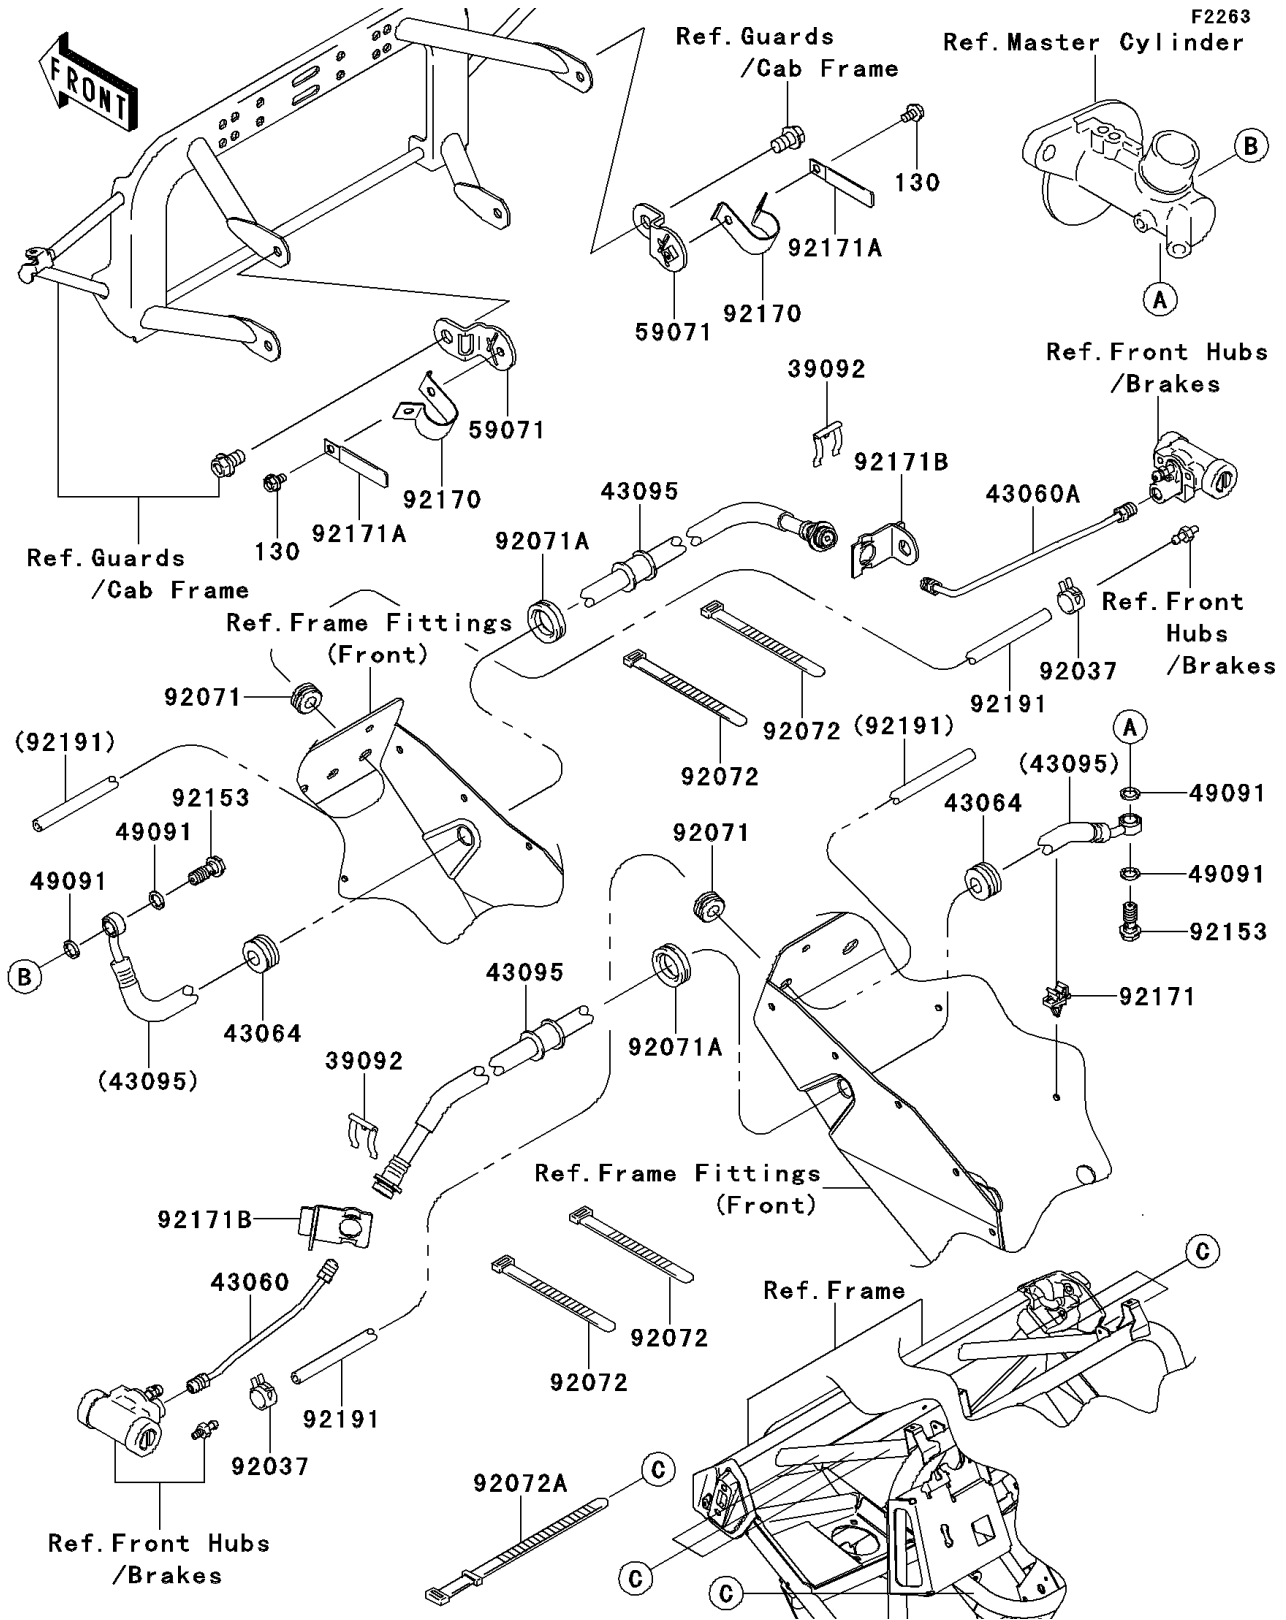

2012 MULE™ 610 4x4 PARTS DIAGRAM

Front Brake Piping

2012 MULE™ 610 4x4 PARTS LIST

Front Brake Piping

ITEM NAME	PART NUMBER	QUANTITY
-----------	-------------	----------