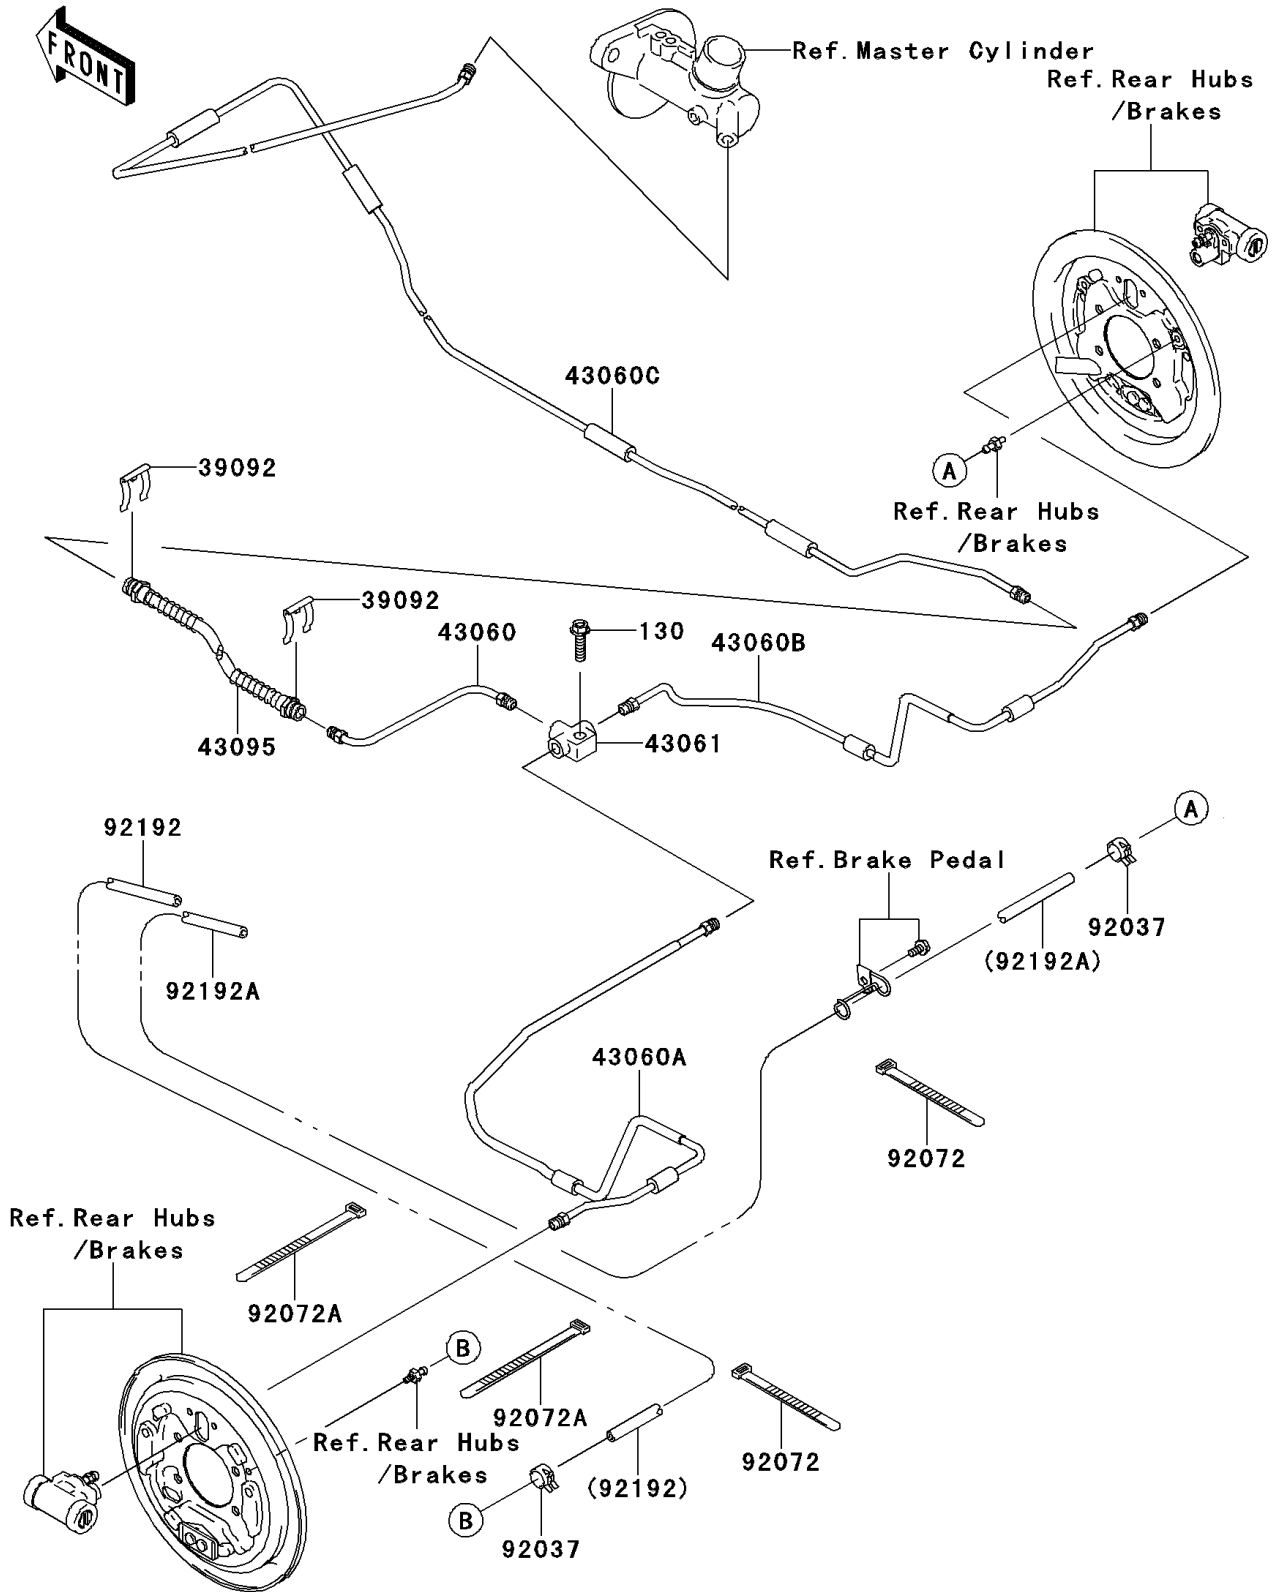

# 2011 MULE™ 610 4x4 PARTS DIAGRAM

## Rear Brake Piping

F2264

## 2011 MULE™ 610 4x4 PARTS LIST

### Rear Brake Piping

ITEM NAME	PART NUMBER	QUANTITY
PIN-HAIR (Ref # 39092)	39092-1052	2
PIPE-BRAKE,RR,CNT (Ref # 43060)	43060-0006	1
PIPE-BRAKE,RR,LH (Ref # 43060A)	43060-0007	1
PIPE-BRAKE,RR,RH (Ref # 43060B)	43060-0008	1
PIPE-BRAKE,M/CYLINDER (Ref # 43060C)	43060-7507	1
JOINT-BRAKE (Ref # 43061)	43061-1063	1
HOSE-BRAKE (Ref # 43095)	43095-0488	1
CLAMP (Ref # 92037)	92037-1601	2
BAND,L=123 (Ref # 92072)	92072-030	2
BAND,L=149 (Ref # 92072A)	92072-031	2
TUBE,4.7X9.5X1320 (Ref # 92192)	92192-0103	1
TUBE,4.7X9.5X1760 (Ref # 92192A)	92192-0176	1
BOLT-FLANGED,8X30 (Ref # 130)	130AA0830	1