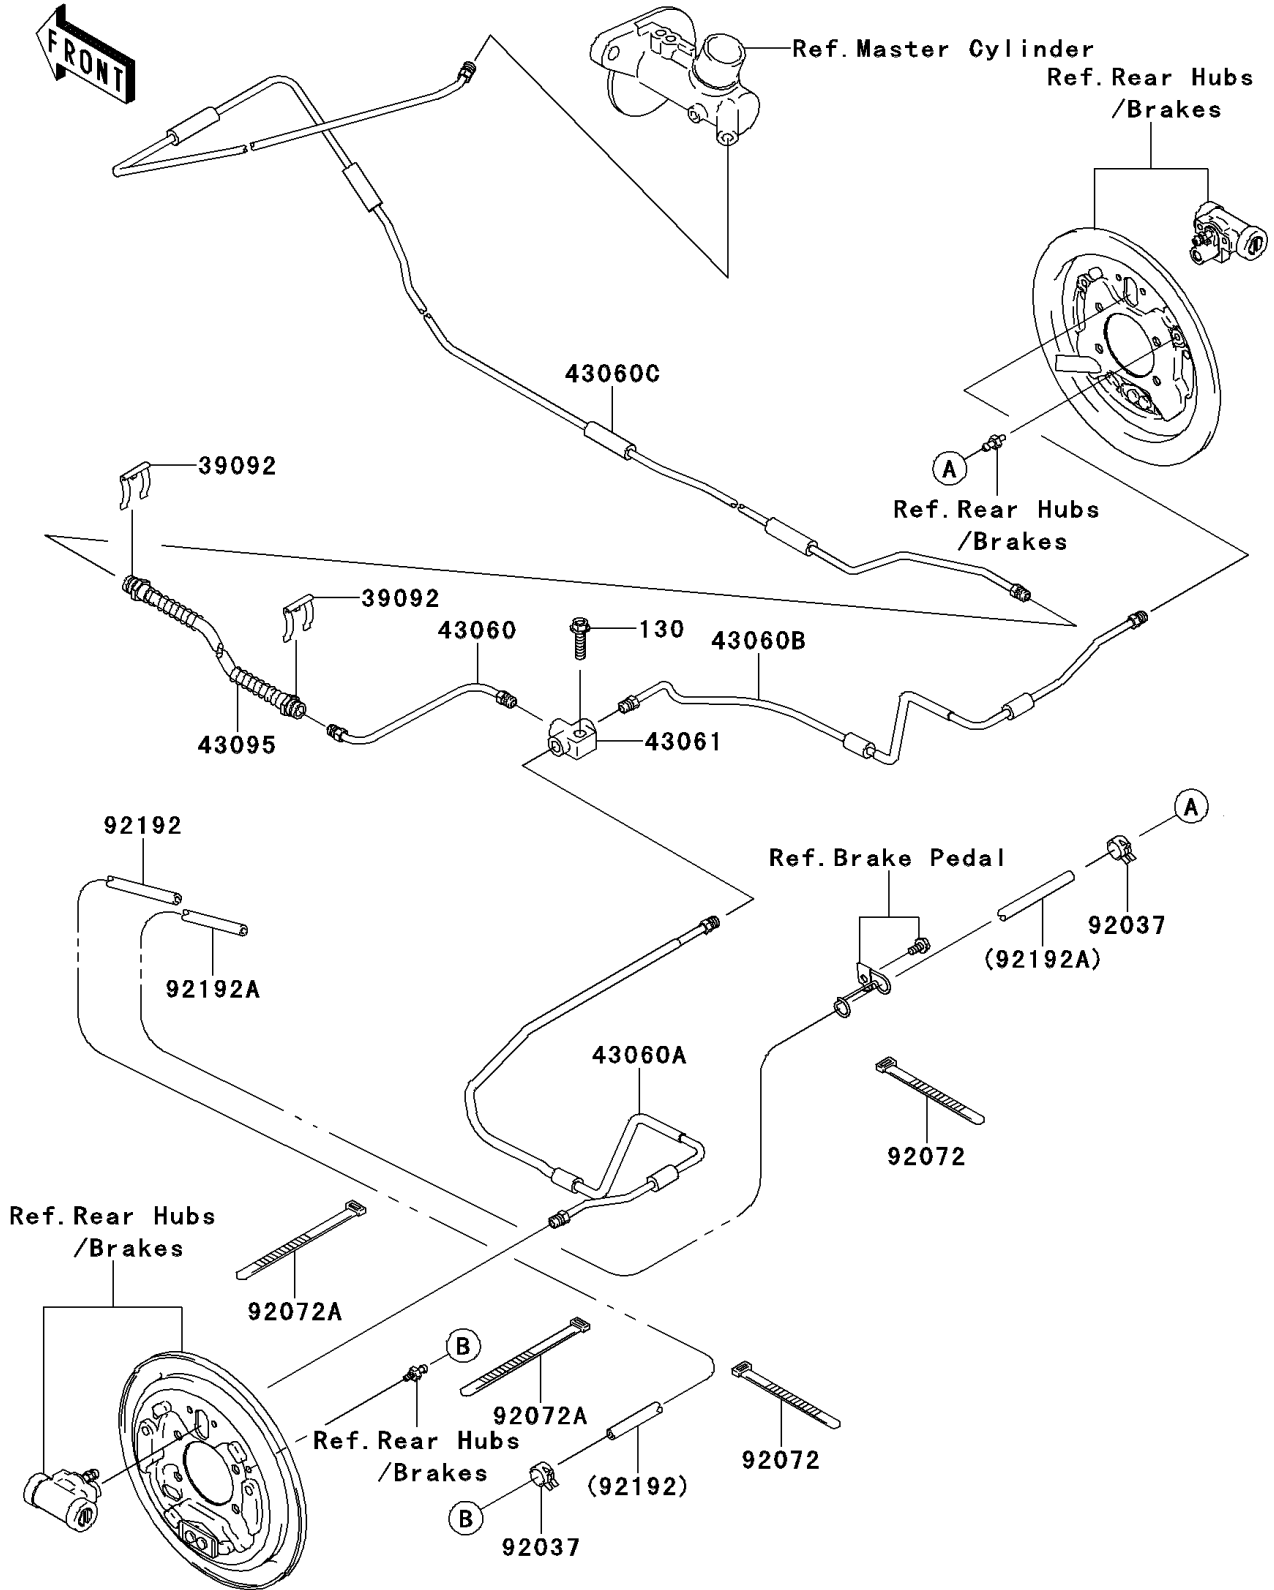

# 2012 MULE™ 610 4x4 PARTS DIAGRAM

## Rear Brake Piping

F2264

# 2012 MULE™ 610 4x4 PARTS LIST

Rear Brake Piping

ITEM NAME	PART NUMBER	QUANTITY
-----------	-------------	----------