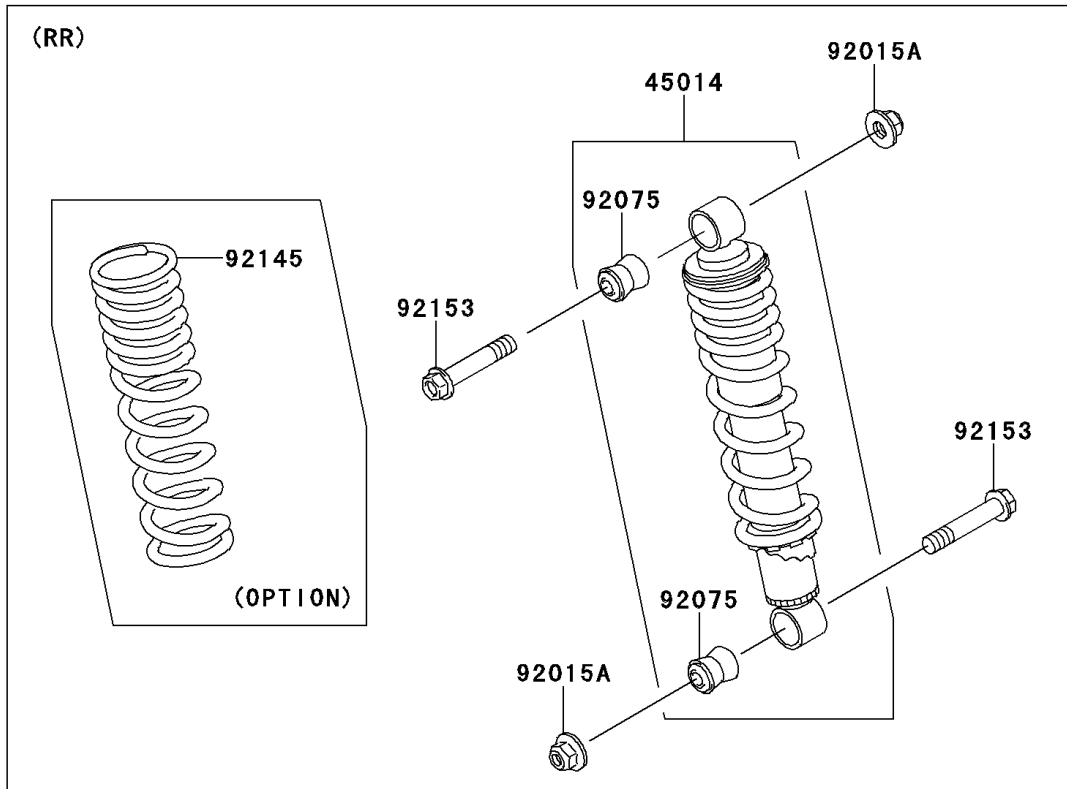

# 2011 MULE™ 610 4x4 PARTS DIAGRAM

Shock Absorber(s)

F2280

## 2011 MULE™ 610 4x4 PARTS LIST

### Shock Absorber(s)

ITEM NAME	PART NUMBER	QUANTITY
SHOCKABSORBER (Ref # 45014)	45014-0100	2
STRUT (Ref # 45023)	45023-0003	2
NUT,FLANGED,10MM (Ref # 92015)	92015-1428	4
NUT,LOCK,10MM (Ref # 92015A)	92015-1597	4
DAMPER,SHOCKABSORBER (Ref # 92075)	92075-1784	4
SPRING,SHOCK,K=24.5/44.1N/MM (Ref # 92145)	92145-0400	2
BOLT,FLANGED,10X53.5 (Ref # 92153)	92153-1698	4
WASHER-SPRING,10MM (Ref # 461)	461DA1000	4