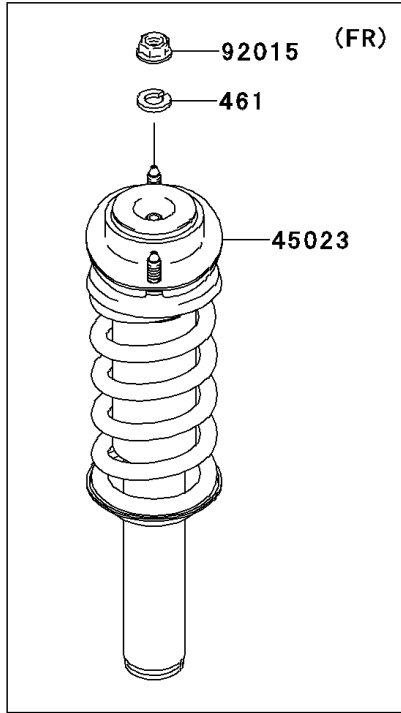

# 2011 MULE™ 610 4x4 PARTS DIAGRAM

Shock Absorber(s)

F2280

## 2011 MULE™ 610 4x4 PARTS LIST

### Shock Absorber(s)

ITEM NAME	PART NUMBER	QUANTITY
SHOCKABSORBER (Ref # 45014)	45014-0100	2
STRUT (Ref # 45023)	45023-0003	2
NUT,FLANGED,10MM (Ref # 92015)	92015-1428	4
NUT,LOCK,10MM (Ref # 92015A)	92015-1597	4
DAMPER,SHOCKABSORBER (Ref # 92075)	92075-1784	4
SPRING,SHOCK,K=24.5/44.1N/MM (Ref # 92145)	92145-0400	2
BOLT,FLANGED,10X53.5 (Ref # 92153)	92153-1698	4
WASHER-SPRING,10MM (Ref # 461)	461DA1000	4